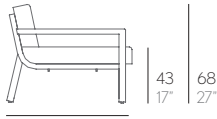

FLAT

MARIO RUIZ

WALLPAPER AWARDS 08

reddot design award

180
71"

91
36"

43
17"

68
27"

CANAPÉ

Aluminium soudé et thermolaqué.
Polyéthylène 100% recyclable.
Polyuréthane recouverte de tissu hydrofuge.
Tapisserie déhoussable.

Estructura. Frame. Profil. Struttura. Structure. Frame

50.3 kg - 110.66 lbs 1.43 m³ - 50.49 ft³