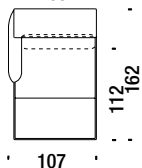

Chaise Longue left

Chaise Longue sinistra

0D4

7,7 mt. ★ 13,5 m² 1,4 m³ 71 Kg