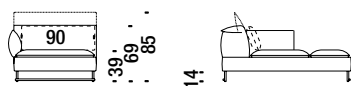

Chaise Longue left

Chaise Longue sinistra

0D4

7,7 mt. ★ 13,5 m² 1,4 m³ 71 Kg