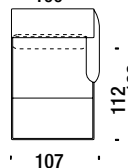

Chaise Longue right

Chaise Longue destra

0D3

7,7 mt. ★ 13,5 m² 1,4 m³ 71 Kg