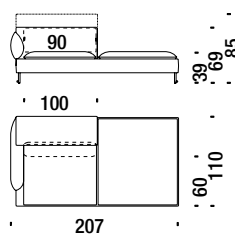

### Elemento 2p destro 207

022

11 mt. ★ 20 m<sup>2</sup> 1,7 m<sup>3</sup> 95 Kg

### Penisola 2p sinistra

OTH

9 mt. ★ 16,5 m<sup>2</sup> 1,7 m<sup>3</sup> 90 Kg