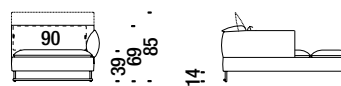

Chaise Longue right

Chaise Longue destra

0D3

7,7 mt. ★ 13,5 m² 1,4 m³ 71 Kg