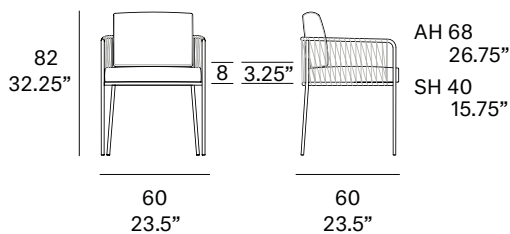

Sillón fabricado en tubo de acero inoxidable, con acabado en pintura de polvo de poliéster. Acabado tejido mediante cuerda trenzada de alta resistencia de 24 mm de sección.

Shipment details

Qty	1 dining armchair (1 box)
Volume	0,34 m ³ / 12 ft ³
Gross weight	12 kg / 27 lb
Net weight	9 kg / 20 lb

Item dimensions (width x depth x height)	60 x 60 x 82 cm 23.5" x 23.5" x 32.25"
COM	cushions: 1,5 m / 1.7 yd
(1, 40 - 1,50 m / 54"-59")	

outdoor

frame / estructura

metallic finishes / metales

100 white

102 FT light grey
fine textured