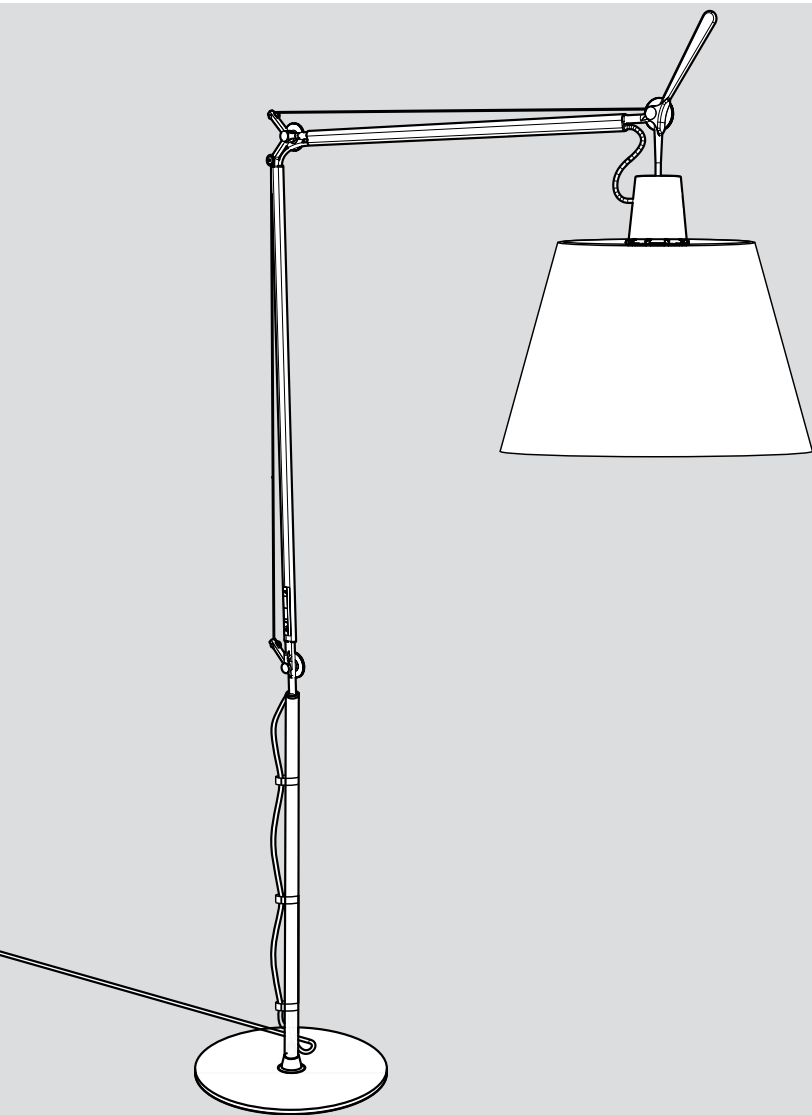

Artemide®

Tolomeo mega

design
M. De Lucchi
G. Fassina