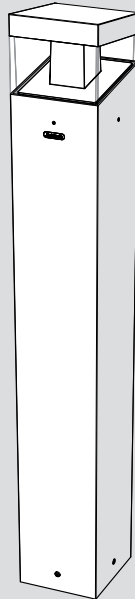

Artemide®

Tetragono

design
E. Gismondi

i

IP65

LED0

IK 10

i

500 mm

H07RN-F
Ø 8-12

1

2

3

4

11

Artemide®