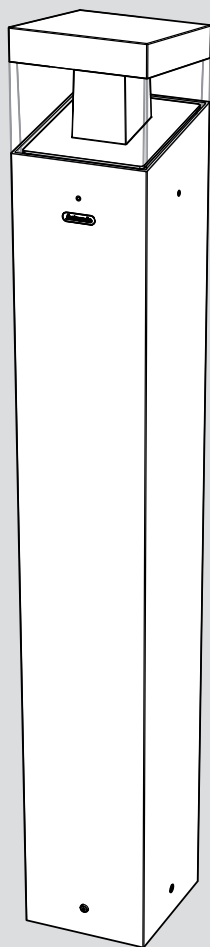

Artemide®

Tetragono

design
E. Gismondi

i

IP65

LED0

IK 10

i

500 mm

H07RN-F
Ø 8-12

1

2

3

4

11

Artemide®