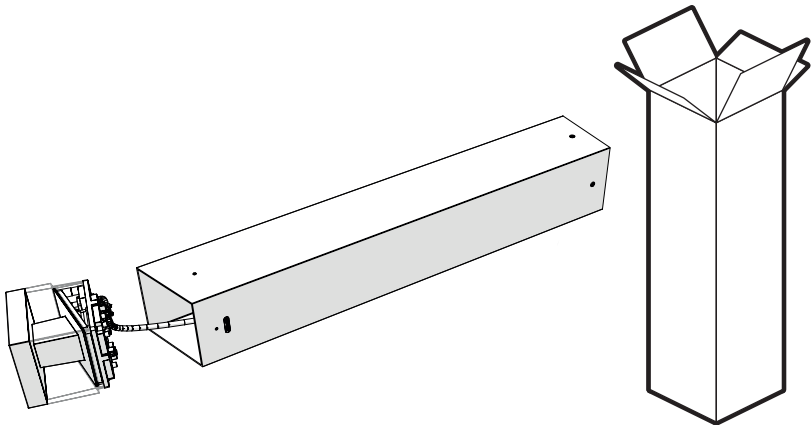

Artemide®

Tetragono

design
E. Gismondi

i

IP65

LED0

IK 10

i

500 mm

H07RN-F
Ø 8-12

1

2

3

4

11

Artemide®