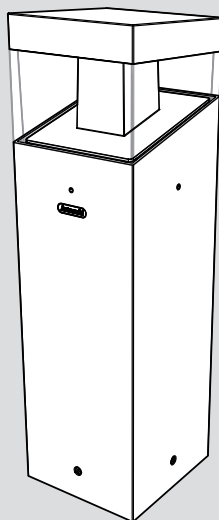

Artemide®

Tetragono

design
E. Gismondi

i

IP65

LED0

IK 10

i

500 mm

H07RN-F
Ø 8-12

1

2

3

4

11

Artemide®