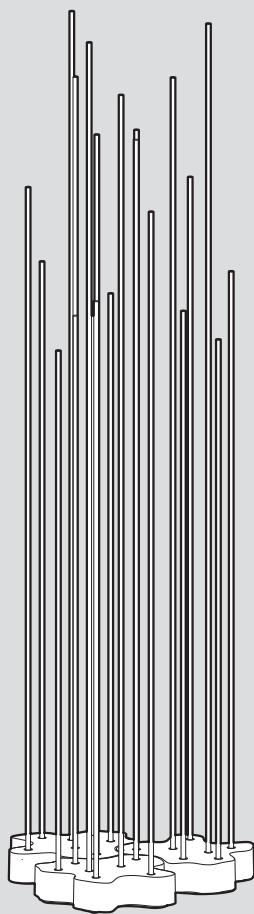

Reeds

design
Klaus Begasse

i

1

2

3

4

5a

Ensure water-proof connection
Assuerre une connexion étanche à l'eau
Asegurar la cennexión a prueba de aqua

white/blanc/blanco  white/blanc/blanco
black/noir/negro  black/noir/negro

5b

Ensure water-proof connection
Assuerre une connexion étanche à l'eau
Asegurar la cennexión a prueba de aqua

white/blanc/blanco  white/blanc/blanco
black/noir/negro  black/noir/negro

12

13

i

i

14

15

i