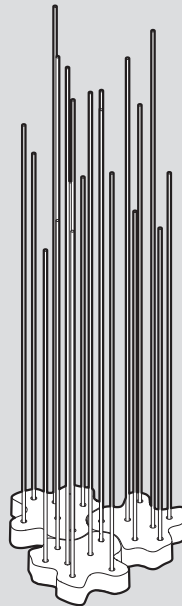

Reeds

design
Klaus Begasse

i

1

2

3

4

5a

Ensure water-proof connection
Assuerre une connexion étanche à l'eau
Asegurar la cennexión a prueba de aqua

white/blanc/blanco  white/blanc/blanco
black/noir/negro  black/noir/negro

5b

Ensure water-proof connection
Assuerre une connexion étanche à l'eau
Asegurar la cennexión a prueba de aqua

white/blanc/blanco  white/blanc/blanco
black/noir/negro  black/noir/negro

12

13

i

i

14

15

i