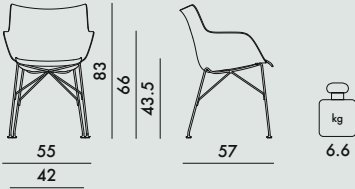

### 4913

h. seat 43.5 cm. - Basic Veneer

### 4914

h. seat 43.5 cm. - Slatted Ash

### 5913

h. seat 41.5 cm. - Basic Veneer

### 5914

h. seat 41.5 cm. - Slatted Ash