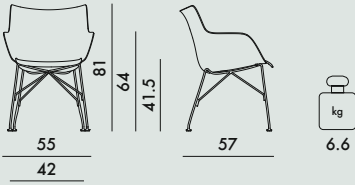

### 4913

h. seat 43.5 cm. - Basic Veneer

### 4914

h. seat 43.5 cm. - Slatted Ash

### 5913

h. seat 41.5 cm. - Basic Veneer

### 5914

h. seat 41.5 cm. - Slatted Ash