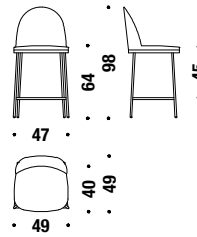

Sgabello alto senza schiena cromato

1A2

0,6 mt. ★ 1,1 m² ◻ 0,2 m³ 10,9 Kg

Chrome bar stool high

Sgabello alto cromato

OFO

1,2 mt. ★ 2,1 m² ◻ 0,3 m³ 12,8 Kg

Gold/black chrome chair

Poltroncina cromata oro/nero

ONU

1,3 mt. ★ 2,5 m² 0,3 m³ 12,5 Kg

Gold/black chrome with arms small armchair

Poltroncina con braccioli cromata oro/nero

OPU

1,4 mt. ★ 2,6 m² 0,3 m³ 13,5 Kg

Gold/black chrome bar stool low without backrest

Sgabello basso senza schiena cromato oro/nero

1A6

0,6 mt. ★ 1,1 m² 0,2 m³ 10,5 Kg

Gold/black chrome bar stool low

Sgabello basso cromato oro/nero

0QV

1,2 mt. ★ 2,1 m² 0,3 m³ 12,4 Kg

Gold/black chrome bar stool high without backrest

Sgabello alto senza schiena cromato oro/nero

1A3

0,6 mt. ★ 1,1 m² 0,2 m³ 10,9 Kg

Gold/black chrome bar stool high

Sgabello alto cromato oro/nero

0NV

1,2 mt. ★ 2,1 m² 0,3 m³ 12,8 Kg