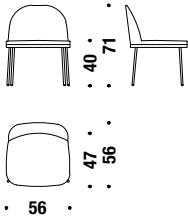

Sgabello alto senza schiena verniciato

1A1

0,6 mt. ★ 1,1 m² 0,2 m³ 10,9 Kg

Bar stool high varnished

Sgabello alto verniciato

OFG

1,2 mt. ★ 2,1 m² 0,3 m³ 12,8 Kg

Chrome chair

Sedia cromata

OFS

1,1 mt. ★ 2,1 m² ◻ 0,2 m³ 11 Kg

Chrome chair with arms

Sedia con braccioli cromata

OFR

1,4 mt. ★ 2,6 m² ◻ 0,3 m³ 11,7 Kg

Small armchair chromed base

Poltroncina base cromata

OFN

1,3 mt. ★ 2,5 m² ◻ 0,3 m³ 12,5 Kg

Small armchair with arms chromed base

Poltroncina con braccioli base cromata

OPN

1,4 mt. ★ 2,6 m² ◻ 0,3 m³ 13,5 Kg

Chrome bar stool low without backrest

Sgabello basso senza schiena cromato

1A5

0,6 mt. ★ 1,1 m² ◻ 0,2 m³ 10,5 Kg

Chrome Bar stool low

Sgabello basso cromato

OFF

1,2 mt. ★ 2,1 m² ◻ 0,3 m³ 12,4 Kg

Chrome bar stool high without backrest