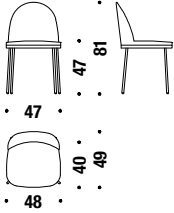

Sgabello basso senza schiena verniciato

1A4

0,6 mt. ★ 1,1 m² 0,2 m³ 10,5 Kg

Bar stool low varnished

Sgabello basso verniciato

OFE

1,2 mt. ★ 2,1 m² 0,3 m³ 12,4 Kg

Bar stool high varnished without backrest

Sgabello alto senza schiena verniciato

1A1

0,6 mt. ★ 1,1 m² 0,2 m³ 10,9 Kg

Bar stool high varnished

Sgabello alto verniciato

OFG

1,2 mt. ★ 2,1 m² 0,3 m³ 12,8 Kg

Chrome chair

Sedia cromata

OFS

1,1 mt. ★ 2,1 m² ◻ 0,2 m³ 11 Kg

Chrome chair with arms

Sedia con braccioli cromata

OFR

1,4 mt. ★ 2,6 m² ◻ 0,3 m³ 11,7 Kg

Small armchair chromed base

Poltroncina base cromata

OFN

1,3 mt. ★ 2,5 m² ◻ 0,3 m³ 12,5 Kg

Small armchair with arms chromed base

Poltroncina con braccioli base cromata

OPN

1,4 mt. ★ 2,6 m² ◻ 0,3 m³ 13,5 Kg

Chrome bar stool low without backrest