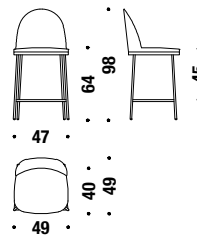

Poltroncina base verniciata

OFM

1,3 mt. ★ 2,5 m² 0,3 m³ 12,5 Kg

Small armchair with arms varnished base

Poltroncina con braccioli base verniciata

OPM

1,4 mt. ★ 2,6 m² 0,3 m³ 13,5 Kg

Bar stool low varnished without backrest

Sgabello basso senza schiena verniciato

1A4

0,6 mt. ★ 1,1 m² 0,2 m³ 10,5 Kg

Bar stool low varnished

Sgabello basso verniciato

OFE

1,2 mt. ★ 2,1 m² 0,3 m³ 12,4 Kg

Bar stool high varnished without backrest

Sgabello alto senza schiena verniciato

1A1

0,6 mt. ★ 1,1 m² 0,2 m³ 10,9 Kg

Bar stool high varnished

Sgabello alto verniciato

OFG

1,2 mt. ★ 2,1 m² 0,3 m³ 12,8 Kg

Chrome chair