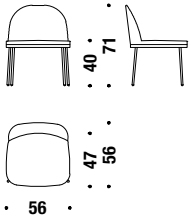

Sedia verniciata

OFU

1,1 mt. ★ 2,1 m² 0,2 m³ 11 Kg

Chair with arms varnished

Sedia con braccioli verniciata

OFV

1,4 mt. ★ 2,6 m² 0,3 m³ 11,7 Kg

Small armchair varnished base

Poltroncina base verniciata

OFM

1,3 mt. ★ 2,5 m² 0,3 m³ 12,5 Kg

Small armchair with arms varnished base

Poltroncina con braccioli base verniciata

OPM

1,4 mt. ★ 2,6 m² 0,3 m³ 13,5 Kg

Bar stool low varnished without backrest

Sgabello basso senza schiena verniciato

1A4

0,6 mt. ★ 1,1 m² 0,2 m³ 10,5 Kg

Bar stool low varnished

Sgabello basso verniciato

OFE

1,2 mt. ★ 2,1 m² 0,3 m³ 12,4 Kg

Bar stool high varnished without backrest