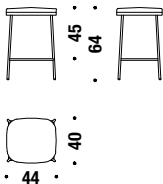

Sedia cromata

OFS

1,1 mt. ★ 2,1 m² ◻ 0,2 m³ 11 Kg

Chrome chair with arms

Sedia con braccioli cromata

OFR

1,4 mt. ★ 2,6 m² ◻ 0,3 m³ 11,7 Kg

Small armchair chromed base

Poltroncina base cromata

OFN

1,3 mt. ★ 2,5 m² ◻ 0,3 m³ 12,5 Kg

Small armchair with arms chromed base

Poltroncina con braccioli base cromata

OPN

1,4 mt. ★ 2,6 m² ◻ 0,3 m³ 13,5 Kg

Chrome bar stool low without backrest

Sgabello basso senza schiena cromato

1A5

0,6 mt. ★ 1,1 m² ◻ 0,2 m³ 10,5 Kg

Chrome Bar stool low

Sgabello basso cromato

OFF

1,2 mt. ★ 2,1 m² ◻ 0,3 m³ 12,4 Kg

Chrome bar stool high without backrest

Sgabello alto senza schiena cromato

1A2

0,6 mt. ★ 1,1 m² ◻ 0,2 m³ 10,9 Kg

Chrome bar stool high

Sgabello alto cromato

OFO

1,2 mt. ★ 2,1 m² ◻ 0,3 m³ 12,8 Kg

Gold/black chrome chair