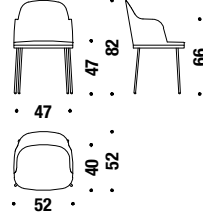

Sgabello basso senza schiena cromato

1A5

0,6 mt. ★ 1,1 m² ◻ 0,2 m³ 10,5 Kg

Chrome Bar stool low

Sgabello basso cromato

OFF

1,2 mt. ★ 2,1 m² ◻ 0,3 m³ 12,4 Kg

Chrome bar stool high without backrest

Sgabello alto senza schiena cromato

1A2

0,6 mt. ★ 1,1 m² ◻ 0,2 m³ 10,9 Kg

Chrome bar stool high

Sgabello alto cromato

OFO

1,2 mt. ★ 2,1 m² ◻ 0,3 m³ 12,8 Kg

Gold/black chrome chair

Sedia cromata oro/nero

ONT

1,1 mt. ★ 2,1 m² 0,2 m³ 11 Kg

Gold/black chrome chair with arms

Sedia con braccioli cromata oro/nero

ONI

1,4 mt. ★ 2,6 m² 0,3 m³ 11,7 Kg

Gold/black chrome small armchair

Poltroncina cromata oro/nero

ONU

1,3 mt. ★ 2,5 m² 0,3 m³ 12,5 Kg

Gold/black chrome with arms small armchair

Poltroncina con braccioli cromata oro/nero

OPU

1,4 mt. ★ 2,6 m² 0,3 m³ 13,5 Kg

Gold/black chrome bar stool low without backrest