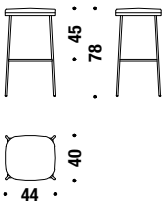

Sgabello alto senza schiena cromato

1A2

0,6 mt. ★ 1,1 m² ◻ 0,2 m³ 10,9 Kg

Chrome bar stool high

Sgabello alto cromato

OFO

1,2 mt. ★ 2,1 m² ◻ 0,3 m³ 12,8 Kg

Gold/black chrome chair

Poltroncina cromata oro/nero

ONU

1,3 mt. ★ 2,5 m² 0,3 m³ 12,5 Kg

Gold/black chrome with arms small armchair

Poltroncina con braccioli cromata oro/nero

OPU

1,4 mt. ★ 2,6 m² 0,3 m³ 13,5 Kg

Gold/black chrome bar stool low without backrest

Sgabello basso senza schiena cromato oro/nero

1A6

0,6 mt. ★ 1,1 m² 0,2 m³ 10,5 Kg

Gold/black chrome bar stool low

Sgabello basso cromato oro/nero

0QV

1,2 mt. ★ 2,1 m² 0,3 m³ 12,4 Kg

Gold/black chrome bar stool high without backrest

Sgabello alto senza schiena cromato oro/nero

1A3

0,6 mt. ★ 1,1 m² 0,2 m³ 10,9 Kg

Gold/black chrome bar stool high

Sgabello alto cromato oro/nero

0NV

1,2 mt. ★ 2,1 m² 0,3 m³ 12,8 Kg