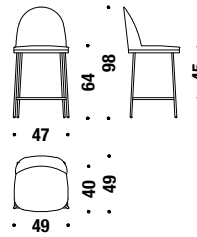

Sedia cromata

OFS

1,1 mt. ★ 2,1 m² ◻ 0,2 m³ 11 Kg

Chrome chair with arms

Sedia con braccioli cromata

OFR

1,4 mt. ★ 2,6 m² ◻ 0,3 m³ 11,7 Kg

Small armchair chromed base

Poltroncina base cromata

OFN

1,3 mt. ★ 2,5 m² ◻ 0,3 m³ 12,5 Kg

Small armchair with arms chromed base

Poltroncina con braccioli base cromata

OPN

1,4 mt. ★ 2,6 m² ◻ 0,3 m³ 13,5 Kg

Chrome bar stool low without backrest

Sgabello basso senza schiena cromato

1A5

0,6 mt. ★ 1,1 m² ◻ 0,2 m³ 10,5 Kg

Chrome Bar stool low

Sgabello basso cromato

OFF

1,2 mt. ★ 2,1 m² ◻ 0,3 m³ 12,4 Kg

Chrome bar stool high without backrest

Sgabello alto senza schiena cromato

1A2

0,6 mt. ★ 1,1 m² ◻ 0,2 m³ 10,9 Kg

Chrome bar stool high

Sgabello alto cromato

OFO

1,2 mt. ★ 2,1 m² ◻ 0,3 m³ 12,8 Kg

Gold/black chrome chair