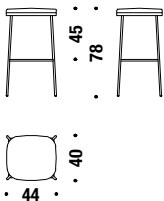

Poltroncina base verniciata

OFM

1,3 mt. ★ 2,5 m² 0,3 m³ 12,5 Kg

Small armchair with arms varnished base

Poltroncina con braccioli base verniciata

OPM

1,4 mt. ★ 2,6 m² 0,3 m³ 13,5 Kg

Bar stool low varnished without backrest

Sgabello basso senza schiena verniciato

1A4

0,6 mt. ★ 1,1 m² 0,2 m³ 10,5 Kg

Bar stool low varnished

Sgabello basso verniciato

OFE

1,2 mt. ★ 2,1 m² 0,3 m³ 12,4 Kg

Bar stool high varnished without backrest

Sgabello alto senza schiena verniciato

1A1

0,6 mt. ★ 1,1 m² 0,2 m³ 10,9 Kg

Bar stool high varnished

Sgabello alto verniciato

OFG

1,2 mt. ★ 2,1 m² 0,3 m³ 12,8 Kg

Chrome chair