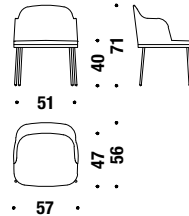

Sgabello alto senza schiena verniciato

1A1

0,6 mt. ★ 1,1 m² 0,2 m³ 10,9 Kg

Bar stool high varnished

Sgabello alto verniciato

OFG

1,2 mt. ★ 2,1 m² 0,3 m³ 12,8 Kg

Chrome chair

Sedia cromata

OFS

1,1 mt. ★ 2,1 m² ◻ 0,2 m³ 11 Kg

Chrome chair with arms

Sedia con braccioli cromata

OFR

1,4 mt. ★ 2,6 m² ◻ 0,3 m³ 11,7 Kg

Small armchair chromed base

Poltroncina base cromata

OFN

1,3 mt. ★ 2,5 m² ◻ 0,3 m³ 12,5 Kg

Small armchair with arms chromed base

Poltroncina con braccioli base cromata

OPN

1,4 mt. ★ 2,6 m² ◻ 0,3 m³ 13,5 Kg

Chrome bar stool low without backrest

Sgabello basso senza schiena cromato

1A5

0,6 mt. ★ 1,1 m² ◻ 0,2 m³ 10,5 Kg

Chrome Bar stool low

Sgabello basso cromato

OFF

1,2 mt. ★ 2,1 m² ◻ 0,3 m³ 12,4 Kg

Chrome bar stool high without backrest