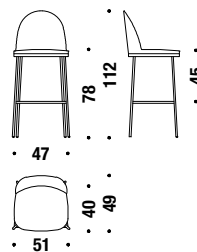

Sgabello basso senza schiena verniciato

1A4

0,6 mt. ★ 1,1 m² 0,2 m³ 10,5 Kg

Bar stool low varnished

Sgabello basso verniciato

OFE

1,2 mt. ★ 2,1 m² 0,3 m³ 12,4 Kg

Bar stool high varnished without backrest

Sgabello alto senza schiena verniciato

1A1

0,6 mt. ★ 1,1 m² 0,2 m³ 10,9 Kg

Bar stool high varnished

Sgabello alto verniciato

OFG

1,2 mt. ★ 2,1 m² 0,3 m³ 12,8 Kg

Chrome chair

Sedia cromata

OFS

1,1 mt. ★ 2,1 m² ◻ 0,2 m³ 11 Kg

Chrome chair with arms

Sedia con braccioli cromata

OFR

1,4 mt. ★ 2,6 m² ◻ 0,3 m³ 11,7 Kg

Small armchair chromed base

Poltroncina base cromata

OFN

1,3 mt. ★ 2,5 m² ◻ 0,3 m³ 12,5 Kg

Small armchair with arms chromed base

Poltroncina con braccioli base cromata

OPN

1,4 mt. ★ 2,6 m² ◻ 0,3 m³ 13,5 Kg

Chrome bar stool low without backrest