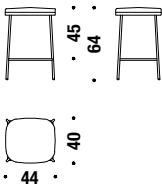

Sgabello alto senza schiena cromato

1A2

0,6 mt. ★ 1,1 m² ◻ 0,2 m³ 10,9 Kg

Chrome bar stool high

Sgabello alto cromato

OFO

1,2 mt. ★ 2,1 m² ◻ 0,3 m³ 12,8 Kg

Gold/black chrome chair

Sedia cromata oro/nero

ONT

1,1 mt. ★ 2,1 m² 0,2 m³ 11 Kg

Gold/black chrome chair with arms

Sedia con braccioli cromata oro/nero

ONI

1,4 mt. ★ 2,6 m² 0,3 m³ 11,7 Kg

Gold/black chrome small armchair

Poltroncina cromata oro/nero

ONU

1,3 mt. ★ 2,5 m² 0,3 m³ 12,5 Kg

Gold/black chrome with arms small armchair

Poltroncina con braccioli cromata oro/nero

OPU

1,4 mt. ★ 2,6 m² 0,3 m³ 13,5 Kg

Gold/black chrome bar stool low without backrest

Sgabello basso senza schiena cromato oro/nero

1A6

0,6 mt. ★ 1,1 m² 0,2 m³ 10,5 Kg

Gold/black chrome bar stool low

Sgabello basso cromato oro/nero

0QV

1,2 mt. ★ 2,1 m² 0,3 m³ 12,4 Kg

Gold/black chrome bar stool high without backrest