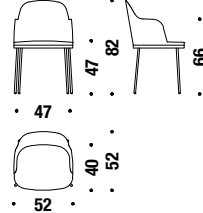

Sedia verniciata

OFU

1,1 mt. ★ 2,1 m² 0,2 m³ 11 Kg

Chair with arms varnished

Sedia con braccioli verniciata

OFV

1,4 mt. ★ 2,6 m² 0,3 m³ 11,7 Kg

Small armchair varnished base

Poltroncina base verniciata

OFM

1,3 mt. ★ 2,5 m² 0,3 m³ 12,5 Kg

Small armchair with arms varnished base

Poltroncina con braccioli base verniciata

OPM

1,4 mt. ★ 2,6 m² 0,3 m³ 13,5 Kg

Bar stool low varnished without backrest

Sgabello basso senza schiena verniciato

1A4

0,6 mt. ★ 1,1 m² 0,2 m³ 10,5 Kg

Bar stool low varnished

Sgabello basso verniciato

OFE

1,2 mt. ★ 2,1 m² 0,3 m³ 12,4 Kg

Bar stool high varnished without backrest