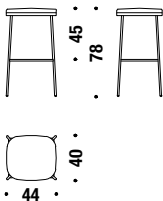

Poltroncina base cromata

OFN

1,3 mt. ★ 2,5 m² ◻ 0,3 m³ 12,5 Kg

Small armchair with arms chromed base

Poltroncina con braccioli base cromata

OPN

1,4 mt. ★ 2,6 m² ◻ 0,3 m³ 13,5 Kg

Chrome bar stool low without backrest

Sgabello basso senza schiena cromato

1A5

0,6 mt. ★ 1,1 m² ◻ 0,2 m³ 10,5 Kg

Chrome Bar stool low

Sgabello basso cromato

OFF

1,2 mt. ★ 2,1 m² ◻ 0,3 m³ 12,4 Kg

Chrome bar stool high without backrest

Sgabello alto senza schiena cromato

1A2

0,6 mt. ★ 1,1 m² ◻ 0,2 m³ 10,9 Kg

Chrome bar stool high

Sgabello alto cromato

OFO

1,2 mt. ★ 2,1 m² ◻ 0,3 m³ 12,8 Kg

Gold/black chrome chair