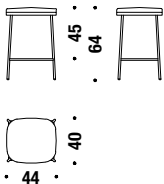

Sedia verniciata

OFU

1,1 mt. ★ 2,1 m² 0,2 m³ 11 Kg

Chair with arms varnished

Sedia con braccioli verniciata

OFV

1,4 mt. ★ 2,6 m² 0,3 m³ 11,7 Kg

Small armchair varnished base

Poltroncina base verniciata

OFM

1,3 mt. ★ 2,5 m² 0,3 m³ 12,5 Kg

Small armchair with arms varnished base

Poltroncina con braccioli base verniciata

OPM

1,4 mt. ★ 2,6 m² 0,3 m³ 13,5 Kg

Bar stool low varnished without backrest

Sgabello basso senza schiena verniciato

1A4

0,6 mt. ★ 1,1 m² 0,2 m³ 10,5 Kg

Bar stool low varnished

Sgabello basso verniciato

OFE

1,2 mt. ★ 2,1 m² 0,3 m³ 12,4 Kg

Bar stool high varnished without backrest

Sgabello alto senza schiena verniciato

1A1

0,6 mt. ★ 1,1 m² 0,2 m³ 10,9 Kg

Bar stool high varnished

Sgabello alto verniciato

OFG

1,2 mt. ★ 2,1 m² 0,3 m³ 12,8 Kg

Chrome chair