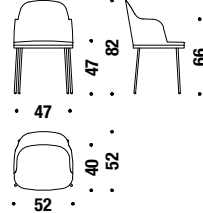

Sgabello alto senza schiena verniciato

1A1

0,6 mt. ★ 1,1 m² 0,2 m³ 10,9 Kg

Bar stool high varnished

Sgabello alto verniciato

OFG

1,2 mt. ★ 2,1 m² 0,3 m³ 12,8 Kg

Chrome chair

Sedia cromata

OFS

1,1 mt. ★ 2,1 m² ◻ 0,2 m³ 11 Kg

Chrome chair with arms

Sedia con braccioli cromata

OFR

1,4 mt. ★ 2,6 m² ◻ 0,3 m³ 11,7 Kg

Small armchair chromed base

Poltroncina base cromata

OFN

1,3 mt. ★ 2,5 m² ◻ 0,3 m³ 12,5 Kg

Small armchair with arms chromed base

Poltroncina con braccioli base cromata

OPN

1,4 mt. ★ 2,6 m² ◻ 0,3 m³ 13,5 Kg

Chrome bar stool low without backrest

Sgabello basso senza schiena cromato

1A5

0,6 mt. ★ 1,1 m² ◻ 0,2 m³ 10,5 Kg

Chrome Bar stool low

Sgabello basso cromato

OFF

1,2 mt. ★ 2,1 m² ◻ 0,3 m³ 12,4 Kg

Chrome bar stool high without backrest