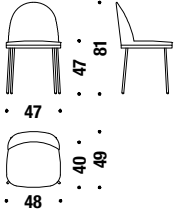

CHAIR WITH ARMS (cod.0FV-0FR-0NI)
EN 1728:2012+AC:2013 clause 6.17

SMALL ARMCHAIR (cod: 0PM-0PN-0PU)
ANSI-BIFMA X5.1-2017/15

BAR STOOL (cod.0FE-0FG-OFF-0FO-0QV-0NV)
EN 1028:2012+AC:2013 clause 6.4
EN 1028:2012+AC:2013 clause 6.5
EN 1028:2012+AC:2013 clause 6.8
EN 1028:2012+AC:2013 clause 6.17
EN 1028:2012+AC:2013 clause 6.21

Sedia verniciata

OFU

1,1 mt. ★ 2,1 m² 0,2 m³ 11 Kg

Chair with arms varnished

Sedia con braccioli verniciata

OFV

1,4 mt. ★ 2,6 m² 0,3 m³ 11,7 Kg

Small armchair varnished base

Poltroncina base verniciata

OFM

1,3 mt. ★ 2,5 m² 0,3 m³ 12,5 Kg

Small armchair with arms varnished base

Poltroncina con braccioli base verniciata

OPM

1,4 mt. ★ 2,6 m² 0,3 m³ 13,5 Kg

Bar stool low varnished without backrest