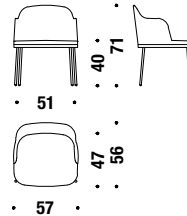

Sgabello alto senza schiena cromato

1A2

0,6 mt. ★ 1,1 m² ◻ 0,2 m³ 10,9 Kg

Chrome bar stool high

Sgabello alto cromato

OFO

1,2 mt. ★ 2,1 m² ◻ 0,3 m³ 12,8 Kg

Gold/black chrome chair

Sedia cromata oro/nero

ONT

1,1 mt. ★ 2,1 m² 0,2 m³ 11 Kg

Gold/black chrome chair with arms

Sedia con braccioli cromata oro/nero

ONI

1,4 mt. ★ 2,6 m² 0,3 m³ 11,7 Kg

Gold/black chrome small armchair

Poltroncina cromata oro/nero

ONU

1,3 mt. ★ 2,5 m² 0,3 m³ 12,5 Kg

Gold/black chrome with arms small armchair

Poltroncina con braccioli cromata oro/nero

OPU

1,4 mt. ★ 2,6 m² 0,3 m³ 13,5 Kg

Gold/black chrome bar stool low without backrest

Sgabello basso senza schiena cromato oro/nero

1A6

0,6 mt. ★ 1,1 m² 0,2 m³ 10,5 Kg

Gold/black chrome bar stool low

Sgabello basso cromato oro/nero

0QV

1,2 mt. ★ 2,1 m² 0,3 m³ 12,4 Kg

Gold/black chrome bar stool high without backrest