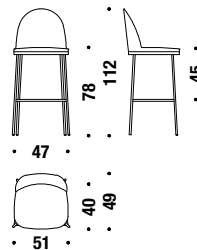

Poltroncina base cromata

OFN

1,3 mt. ★ 2,5 m² ◻ 0,3 m³ 12,5 Kg

Small armchair with arms chromed base

Poltroncina con braccioli base cromata

OPN

1,4 mt. ★ 2,6 m² ◻ 0,3 m³ 13,5 Kg

Chrome bar stool low without backrest

Sgabello basso senza schiena cromato

1A5

0,6 mt. ★ 1,1 m² ◻ 0,2 m³ 10,5 Kg

Chrome Bar stool low

Sgabello basso cromato

OFF

1,2 mt. ★ 2,1 m² ◻ 0,3 m³ 12,4 Kg

Chrome bar stool high without backrest

Sgabello alto senza schiena cromato

1A2

0,6 mt. ★ 1,1 m² ◻ 0,2 m³ 10,9 Kg

Chrome bar stool high

Sgabello alto cromato

OFO

1,2 mt. ★ 2,1 m² ◻ 0,3 m³ 12,8 Kg

Gold/black chrome chair

Sedia cromata oro/nero

ONT

1,1 mt. ★ 2,1 m² 0,2 m³ 11 Kg

Gold/black chrome chair with arms

Sedia con braccioli cromata oro/nero

ONI

1,4 mt. ★ 2,6 m² 0,3 m³ 11,7 Kg

Gold/black chrome small armchair