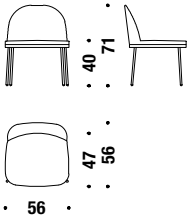

Sgabello basso senza schiena cromato

1A5

0,6 mt. ★ 1,1 m² ◻ 0,2 m³ 10,5 Kg

Chrome Bar stool low

Sgabello basso cromato

OFF

1,2 mt. ★ 2,1 m² ◻ 0,3 m³ 12,4 Kg

Chrome bar stool high without backrest

Sgabello alto senza schiena cromato

1A2

0,6 mt. ★ 1,1 m² ◻ 0,2 m³ 10,9 Kg

Chrome bar stool high

Sgabello alto cromato

OFO

1,2 mt. ★ 2,1 m² ◻ 0,3 m³ 12,8 Kg

Gold/black chrome chair

Sedia cromata oro/nero

ONT

1,1 mt. ★ 2,1 m² 0,2 m³ 11 Kg

Gold/black chrome chair with arms

Sedia con braccioli cromata oro/nero

ONI

1,4 mt. ★ 2,6 m² 0,3 m³ 11,7 Kg

Gold/black chrome small armchair

Poltroncina cromata oro/nero

ONU

1,3 mt. ★ 2,5 m² 0,3 m³ 12,5 Kg

Gold/black chrome with arms small armchair

Poltroncina con braccioli cromata oro/nero

OPU

1,4 mt. ★ 2,6 m² 0,3 m³ 13,5 Kg

Gold/black chrome bar stool low without backrest