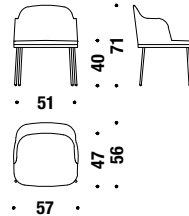

Sedia verniciata

OFU

1,1 mt. ★ 2,1 m² 0,2 m³ 11 Kg

Chair with arms varnished

Sedia con braccioli verniciata

OFV

1,4 mt. ★ 2,6 m² 0,3 m³ 11,7 Kg

Small armchair varnished base

Poltroncina base verniciata

OFM

1,3 mt. ★ 2,5 m² 0,3 m³ 12,5 Kg

Small armchair with arms varnished base

Poltroncina con braccioli base verniciata

OPM

1,4 mt. ★ 2,6 m² 0,3 m³ 13,5 Kg

Bar stool low varnished without backrest

Sgabello basso senza schiena verniciato

1A4

0,6 mt. ★ 1,1 m² 0,2 m³ 10,5 Kg

Bar stool low varnished

Sgabello basso verniciato

OFE

1,2 mt. ★ 2,1 m² 0,3 m³ 12,4 Kg

Bar stool high varnished without backrest

Sgabello alto senza schiena verniciato

1A1

0,6 mt. ★ 1,1 m² 0,2 m³ 10,9 Kg

Bar stool high varnished

Sgabello alto verniciato

OFG

1,2 mt. ★ 2,1 m² 0,3 m³ 12,8 Kg

Chrome chair