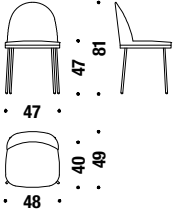

Poltroncina base cromata

OFN

1,3 mt. ★ 2,5 m² ◻ 0,3 m³ 12,5 Kg

Small armchair with arms chromed base

Poltroncina con braccioli base cromata

OPN

1,4 mt. ★ 2,6 m² ◻ 0,3 m³ 13,5 Kg

Chrome bar stool low without backrest

Sgabello basso senza schiena cromato

1A5

0,6 mt. ★ 1,1 m² ◻ 0,2 m³ 10,5 Kg

Chrome Bar stool low

Sgabello basso cromato

OFF

1,2 mt. ★ 2,1 m² ◻ 0,3 m³ 12,4 Kg

Chrome bar stool high without backrest

Sgabello alto senza schiena cromato

1A2

0,6 mt. ★ 1,1 m² ◻ 0,2 m³ 10,9 Kg

Chrome bar stool high

Sgabello alto cromato

OFO

1,2 mt. ★ 2,1 m² ◻ 0,3 m³ 12,8 Kg

Gold/black chrome chair

Sedia cromata oro/nero

ONT

1,1 mt. ★ 2,1 m² 0,2 m³ 11 Kg

Gold/black chrome chair with arms

Sedia con braccioli cromata oro/nero

ONI

1,4 mt. ★ 2,6 m² 0,3 m³ 11,7 Kg

Gold/black chrome small armchair