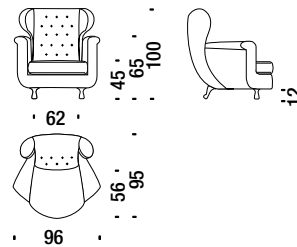

11 mt. ★ 20,5 m² □ 1,6 m³ 62 Kg

3 seater sofa without skirt

Div.3p senza housse

ON9

14,3 mt. ★ 26 m² □ 2 m³ 82 Kg

Bergere Papy

Papy Bergere

015

5,5 mt. ★ 9,5 m² □ 1,1 m³ 35 Kg

Bergere Papy capitonè

Papy Bergere capitonè

075

6 mt. ★ 10 m² □ 1,1 m³ 35 Kg

Round stool

Pouf tondo

OP5

2,5 mt. ★ 4,2 m² □ 0,3 m³ 14 Kg