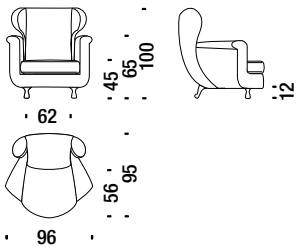

6 mt. ★ 11 m² □ 0,9 m³ 37 Kg

2 seater sofa without skirt

Div.2p senza housse

ON3

9,1 mt. ★ 17 m² □ 1,5 m³ 58 Kg

2 seater sofa major without skirt

Div.2p major senza housse

ON7

11 mt. ★ 20,5 m² □ 1,6 m³ 62 Kg

3 seater sofa without skirt

Div.3p senza housse

ON9

14,3 mt. ★ 26 m² □ 2 m³ 82 Kg

Bergere Papy

Papy Bergere

015

5,5 mt. ★ 9,5 m² □ 1,1 m³ 35 Kg

Bergere Papy capitonè

Papy Bergere capitonè

075

6 mt. ★ 10 m² □ 1,1 m³ 35 Kg

Round stool

Pouf tondo

OP5

2,5 mt. ★ 4,2 m² □ 0,3 m³ 14 Kg