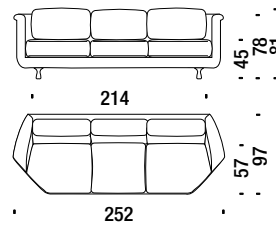

6 mt. ★ 11 m² □ 0,9 m³ 37 Kg

2 seater sofa without skirt

Div.2p senza housse

ON3

9,1 mt. ★ 17 m² □ 1,5 m³ 58 Kg

2 seater sofa major without skirt

Div.2p major senza housse

ON7

11 mt. ★ 20,5 m² □ 1,6 m³ 62 Kg

3 seater sofa without skirt

Div.3p senza housse

ON9

14,3 mt. ★ 26 m² □ 2 m³ 82 Kg

Bergere Papy

Papy Bergere

015

5,5 mt. ★ 9,5 m² □ 1,1 m³ 35 Kg

Bergere Papy capitonè

Papy Bergere capitonè

075

6 mt. ★ 10 m² □ 1,1 m³ 35 Kg

Round stool

Pouf tondo

OP5