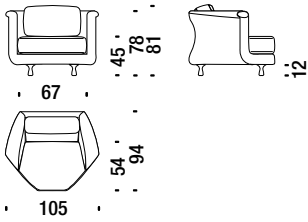

6 mt. ★ 11 m² □ 0,9 m³ 37 Kg

2 seater sofa without skirt

Div.2p senza housse

ON3

9,1 mt. ★ 17 m² □ 1,5 m³ 58 Kg

2 seater sofa major without skirt

Div.2p major senza housse

ON7

11 mt. ★ 20,5 m² □ 1,6 m³ 62 Kg

3 seater sofa without skirt

Div.3p senza housse

ON9

14,3 mt. ★ 26 m² □ 2 m³ 82 Kg

Bergere Papy

Papy Bergere

015