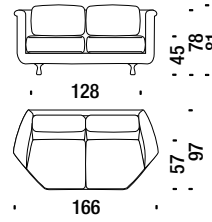

6 mt. ★ 11 m² □ 0,9 m³ 37 Kg

2 seater sofa without skirt

Div.2p senza housse

ON3

9,1 mt. ★ 17 m² □ 1,5 m³ 58 Kg

2 seater sofa major without skirt

Div.2p major senza housse

ON7

11 mt. ★ 20,5 m² □ 1,6 m³ 62 Kg

3 seater sofa without skirt

Div.3p senza housse

ON9

14,3 mt. ★ 26 m² □ 2 m³ 82 Kg

Bergere Papy

Papy Bergere

015