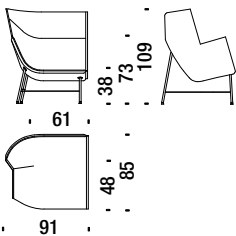

## Left low Hallingdal embroid.armchair

Poltrona bassa sx Hallingdal ricamato

379

0,8 m<sup>3</sup> 28 Kg

## Right low Hallingdal embroid.armchair

Poltrona bassa dx Hallingdal ricamato

380

0,8 m<sup>3</sup> 28 Kg

## Left high Hallingdal embroidered armchair

Poltrona alta sx Hallingdal ricamato

381

1,2 m<sup>3</sup> 40 Kg

## Right high Hallingdal embroid.armchair

Poltrona alta dx Hallingdal ricamato

382

1,2 m<sup>3</sup> 40 Kg