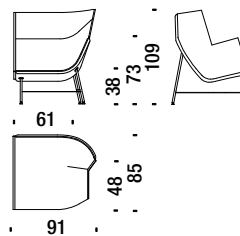

## Left low armchair Jacquard

Poltrona bassa sx Jacquard

365

0,8 m<sup>3</sup> 28 Kg

## Right low armchair Jacquard

Poltrona bassa dx Jacquard

366

0,8 m<sup>3</sup> 28 Kg

## Left high armchair Jacquard

Poltrona alta sx Jacquard

368

1,2 m<sup>3</sup> 40 Kg

## Right high armchair Jacquard

Poltrona alta dx Jacquard

369

1,2 m<sup>3</sup> 40 Kg