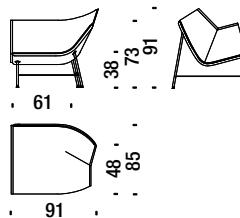

## Left high Hallingdal embroidered armchair

Poltrona alta sx Hallingdal ricamato

381

1,2 m<sup>3</sup> 40 Kg

## Right high Hallingdal embroid.armchair

Poltrona alta dx Hallingdal ricamato

382

1,2 m<sup>3</sup> 40 Kg

## Left low armchair Jacquard

Poltrona bassa sx Jacquard

365

0,8 m<sup>3</sup> 28 Kg

## Right low armchair Jacquard

Poltrona bassa dx Jacquard

366

0,8 m<sup>3</sup> 28 Kg