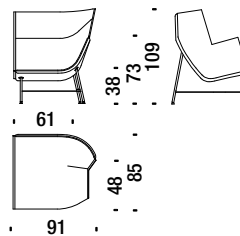

## Left low Hallingdal embroid.armchair

Poltrona bassa sx Hallingdal ricamato

379

0,8 m<sup>3</sup> 28 Kg

## Right low Hallingdal embroid.armchair

Poltrona bassa dx Hallingdal ricamato

380

0,8 m<sup>3</sup> 28 Kg

## Left high Hallingdal embroidered armchair

Poltrona alta sx Hallingdal ricamato

381

1,2 m<sup>3</sup> 40 Kg

## Right high Hallingdal embroid.armchair

Poltrona alta dx Hallingdal ricamato

382

1,2 m<sup>3</sup> 40 Kg