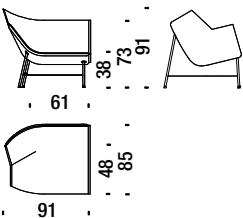

## Right low Hallingdal embroid.armchair

Poltrona bassa dx Hallingdal ricamato

380

0,8 m<sup>3</sup> 28 Kg

## Left high Hallingdal embroidered armchair

Poltrona alta sx Hallingdal ricamato

381

1,2 m<sup>3</sup> 40 Kg

## Right high Hallingdal embroid.armchair

Poltrona alta dx Hallingdal ricamato

382

1,2 m<sup>3</sup> 40 Kg

## Left low armchair Jacquard

Poltrona bassa sx Jacquard

365

0,8 m<sup>3</sup> 28 Kg