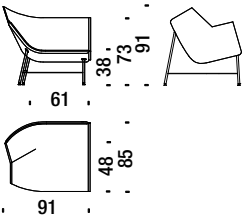

## Left low Hallingdal embroid.armchair

Poltrona bassa sx Hallingdal ricamato

379

0,8 m<sup>3</sup> 28 Kg

## Right low Hallingdal embroid.armchair

Poltrona bassa dx Hallingdal ricamato

380

0,8 m<sup>3</sup> 28 Kg