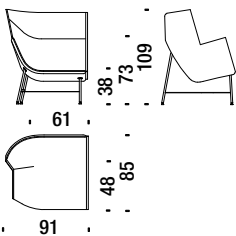

## Right high Hallingdal embroid.armchair

Poltrona alta dx Hallingdal ricamato

382

1,2 m<sup>3</sup> 40 Kg

## Left low armchair Jacquard

Poltrona bassa sx Jacquard

365

0,8 m<sup>3</sup> 28 Kg

## Right low armchair Jacquard

Poltrona bassa dx Jacquard

366

0,8 m<sup>3</sup> 28 Kg

## Left high armchair Jacquard

Poltrona alta sx Jacquard

368

1,2 m<sup>3</sup> 40 Kg