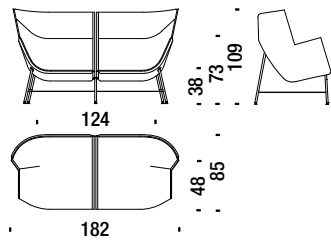

## Left high armchair Jacquard

Poltrona alta sx Jacquard

368

1,2 m<sup>3</sup> 40 Kg

## Right high armchair Jacquard

Poltrona alta dx Jacquard

369

1,2 m<sup>3</sup> 40 Kg

## Sofa Hallingdal embroidered

Divano Hallingdal ricamato

744

1,7 m<sup>3</sup> 57 Kg