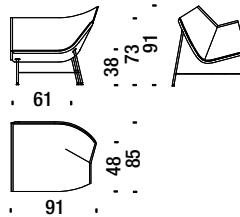

## Left low Hallingdal embroid.armchair

Poltrona bassa sx Hallingdal ricamato

379

0,8 m<sup>3</sup> 28 Kg

## Right low Hallingdal embroid.armchair

Poltrona bassa dx Hallingdal ricamato

380

0,8 m<sup>3</sup> 28 Kg

## Left high Hallingdal embroidered armchair

Poltrona alta sx Hallingdal ricamato

381

1,2 m<sup>3</sup> 40 Kg