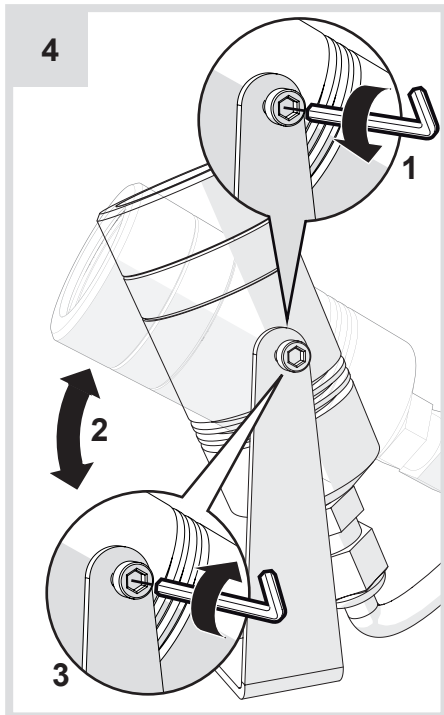

## Minispot

i

Ensure water-proof connection  
 Assurer une connexion étanche à l'eau  
 Asegurar la conexión a prueba de agua

Only low voltage class 2 transformer  
 Transformateur basse tension de classe 2 uniquement  
 Sólo transformador de baja tensión de clase 2