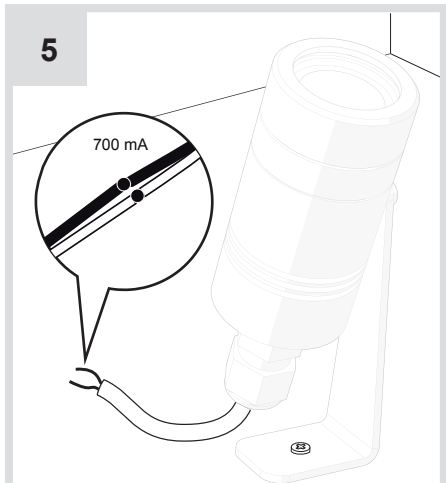

## Minispot

i

Ensure water-proof connection  
 Assurer une connexion étanche à l'eau  
 Asegurar la conexión a prueba de agua

Only low voltage class 2 transformer  
 Transformateur basse tension de classe 2 uniquement  
 Sólo transformador de baja tensión de clase 2