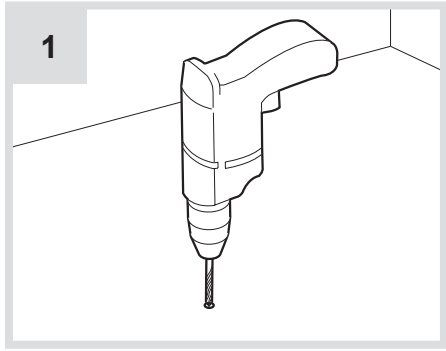

## Minispot

i

Ensure water-proof connection  
 Assurer une connexion étanche à l'eau  
 Asegurar la conexión a prueba de agua

Only low voltage class 2 transformer  
 Transformateur basse tension de classe 2 uniquement  
 Sólo transformador de baja tensión de clase 2