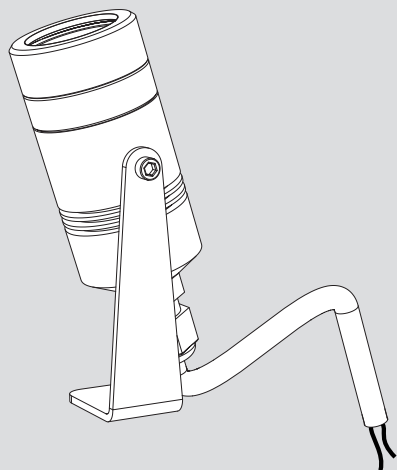

## Minispot

i

Ensure water-proof connection  
 Assurer une connexion étanche à l'eau  
 Asegurar la conexión a prueba de agua

Only low voltage class 2 transformer  
 Transformateur basse tension de classe 2 uniquement  
 Sólo transformador de baja tensión de clase 2