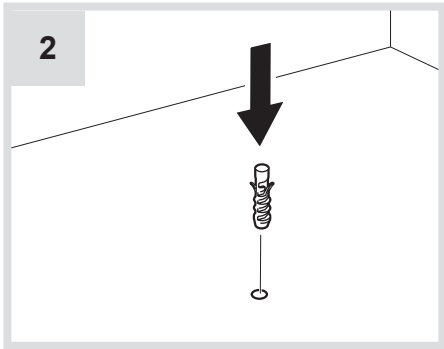

## Minispot

i

Ensure water-proof connection  
 Assurer une connexion étanche à l'eau  
 Asegurar la conexión a prueba de agua

Only low voltage class 2 transformer  
 Transformateur basse tension de classe 2 uniquement  
 Sólo transformador de baja tensión de clase 2