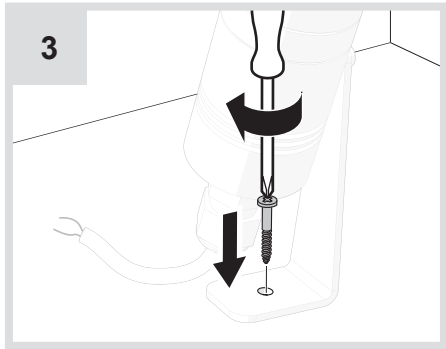

## Minispot

i

Ensure water-proof connection  
 Assurer une connexion étanche à l'eau  
 Asegurar la conexión a prueba de agua

Only low voltage class 2 transformer  
 Transformateur basse tension de classe 2 uniquement  
 Sólo transformador de baja tensión de clase 2