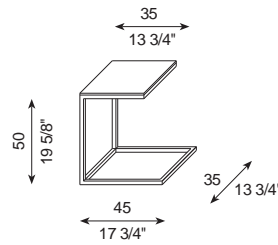

METRO

Jaime Casadesús · 2005

DIBUJOS TÉCNICOS · *TECHNICAL DRAWINGS*

REF.M5 - 35x35

ESPECIFICACIONES · *SPECIFICATIONS*

Mesa realizada en acero inoxidable.
Sobre de madera según colores de
catálogo.

Table in stainless steel. Wooden
top, colour as per our catalogue.

Tisch aus Edelstahl. Tischplatte aus
Holz. Farbton laut Katalog.

Table en acier inoxydable. Plaque
en bois, couleur selon catalogue.