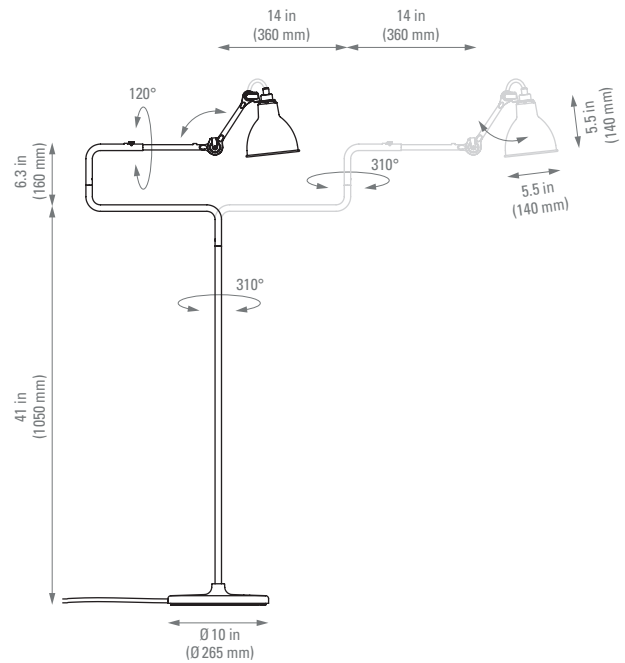

LAMPE GRAS N°411

by Bernard-Albin Gras

TECHNICAL SHEET North America standards

FICHE TECHNIQUE normes Nord Américaines

FLOOR LAMP

LAMPADAIRE

Material Matériau	Steel Acier
Net weight Poids net	9 kg
Base Embase	Ø 10 in Ø 265 mm
Recommended shade Réflecteur conseillé	Classic
Packaging Emballage	49.2 x 22.83 x 13.38 in 1250 x 580 x 340 mm
IP IP	20

Voltage Tension	110V
Class Classe	2
Watt Watt	40W
Bulb type Type d'ampoule	E12 LED
Lumens output Lumens	177,74 lm (indicative value) 177,74 lm (valeur indicative)
Driver Driver	NA
Wire Câble	Fabric, length : 83 in Tissu, longueur : 2100 mm
Switch Interrupteur	On the cable Sur le câble
Switch distance Distance interrupteur	
Plug Fiches	A

FICHE TECHNIQUE normes Nord Américaines

PHOTOMETRIC DATA DONNÉES PHOTOMÉTRIQUES

Flux **177,74 lm**
(indicative value)
(valeur indicative)

Tc **NA**

CRI **NA**

Tested lamp **E14**
Ampoule testée **Led filament**
 4 W
 320 lumens
 2700 K

CLASSIC ROUND SHADE

Flux **220,98 lm**
(indicative value)
(valeur indicative)

Tc **NA**

CRI **NA**

Tested lamp **E14**
Ampoule testée **Led filament**
 4 W
 320 lumens
 2700 K

CLASSIC CONIC SHADE