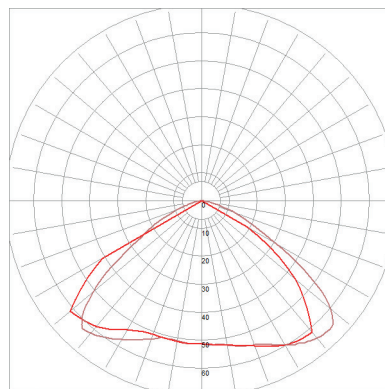

## PHOTOMETRIC DATA

## DONNÉES PHOTOMÉTRIQUES

**Flux** 177,74 lm  
(indicative value)  
(valeur indicative)

**Tc** NA

**CRI** NA

**Tested lamp** E14  
Ampoule testée Led filament  
4 W  
320 lumens  
2700 K

### CLASSIC ROUND SHADE

**Flux** 220,98 lm  
(indicative value)  
(valeur indicative)

**Tc** NA

**CRI** NA

**Tested lamp** E14  
Ampoule testée Led filament  
4 W  
320 lumens  
2700 K