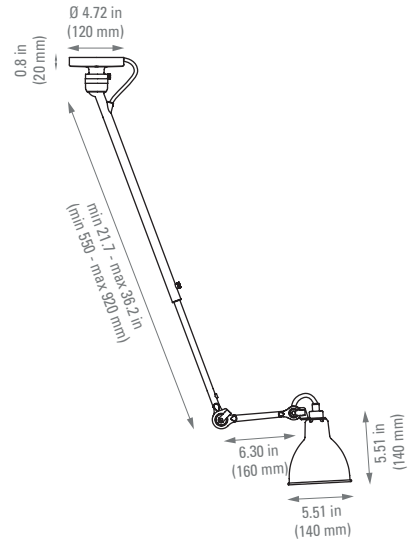

LAMPE GRAS N°302

by Bernard-Albin Gras

TECHNICAL SHEET North America standards

FICHE TECHNIQUE normes Nord Américaines

CEILING LAMP

PLAFONNIER

Material Matériau	Steel Acier
Net weight Poids net	2,2 kg
Base Embase	Ø 4,72 in Ø 120 mm
Recommended shade Réflecteur conseillé	Classic
Packaging Emballage	40.15 x 8.26 x 8.66 in 1020 x 210 x 220 mm
IP IP	20

Voltage Tension	110V
Class Classe	1
Watt Watt	40W
Bulb type Type d'ampoule	E12 LED
Lumens output Lumens	177,74 lm (indicative value) 177,74 lm (valeur indicative)
Driver Driver	NA
Wire Câble	Fabric Tissu
Switch Interrupteur	NA
Plug Fiches	NA

FICHE TECHNIQUE normes Nord Américaines

PHOTOMETRIC DATA DONNÉES PHOTOMÉTRIQUES

Flux **177,74 lm**
(indicative value)
(valeur indicative)

Tc **NA**

CRI **NA**

Tested lamp **E14**
Ampoule testée **Led filament**
 4 W
 320 lumens
 2700 K

CLASSIC ROUND SHADE

Flux **220,98 lm**
(indicative value)
(valeur indicative)

Tc **NA**

CRI **NA**

Tested lamp **E14**
Ampoule testée **Led filament**
 4 W
 320 lumens
 2700 K

CLASSIC CONIC SHADE