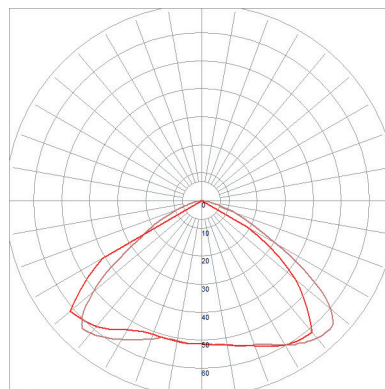

FICHE TECHNIQUE normes Nord Américaines

PHOTOMETRIC DATA DONNÉES PHOTOMÉTRIQUES

Flux **177,74 lm**
(indicative value)
(valeur indicative)

Tc **NA**

CRI **NA**

Tested lamp **E14**
Ampoule testée **Led filament**
 4 W
 320 lumens
 2700 K

CLASSIC ROUND SHADE

Flux **220,98 lm**
(indicative value)
(valeur indicative)

Tc **NA**

CRI **NA**

Tested lamp **E14**
Ampoule testée **Led filament**
 4 W
 320 lumens
 2700 K

CLASSIC CONIC SHADE