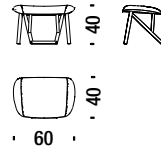

## Beech rocking armchair with back in cane

Poltrona dondolo faggio schiena paglia

478

1,4 mt. ★ 2,7 m<sup>2</sup> 1 m<sup>3</sup> 19 Kg

## Beech Rocking armchair button tufted

Poltrona dondolo capitonè faggio

284

2,7 mt. ★ 5,1 m<sup>2</sup> 1 m<sup>3</sup> 19 Kg **FSC® Certified**

## Beech Stool

Pouf faggio

017

0,8 mt. ★ 1,5 m<sup>2</sup> 0,1 m<sup>3</sup> 5 Kg