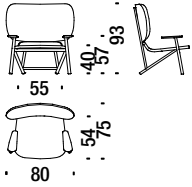

## Beech armchair

Poltrona faggio

001

2 mt. ★ 3,8 m<sup>2</sup> 0,6 m<sup>3</sup> 16 Kg **FSC® Certified**