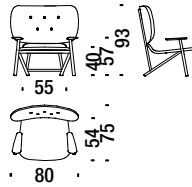

## Beech armchair

Poltrona faggio

001

2 mt. ★ 3,8 m<sup>2</sup> 0,6 m<sup>3</sup> 16 Kg **FSC® Certified**

## Oak armchair

Poltrona rovere

492

2 mt. ★ 3,8 m<sup>2</sup> 0,6 m<sup>3</sup> 16 Kg **FSC® Certified**

## Beech armchair button tufted

Poltrona faggio schiena capitonné

490

2 mt. ★ 3,8 m<sup>2</sup> 0,6 m<sup>3</sup> 16 Kg **FSC® Certified**

## Oak armchair button tufted

Poltrona rovere schiena capitonné

493

2 mt. ★ 3,8 m<sup>2</sup> 0,6 m<sup>3</sup> 16 Kg **FSC® Certified**