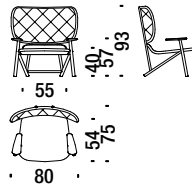

## Beech armchair button tufted

Poltrona faggio schiena capitonné

490

2 mt. ★ 3,8 m<sup>2</sup> 0,6 m<sup>3</sup> 16 Kg **FSC® Certified**

## Oak armchair button tufted

Poltrona rovere schiena capitonné

493

2 mt. ★ 3,8 m<sup>2</sup> 0,6 m<sup>3</sup> 16 Kg **FSC® Certified**

## Beech armchair with back in cane

Poltrona faggio schiena paglia

491

1,4 mt. ★ 2,7 m<sup>2</sup> 0,6 m<sup>3</sup> 16 Kg

## Beech Armchair with back in natural cane

Poltrona faggio schiena paglia naturale

49A

1,4 mt. ★ 2,7 m<sup>2</sup> 0,6 m<sup>3</sup> 16 Kg