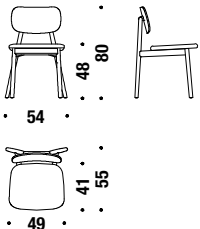

Oak chair seat upholstered, back in wood

Sedia rovere sedile rivestito schiena legno

495

0,8 mt. ★ 1,5 m² 0,3 m³ 7,8 Kg **FSC® Certified**