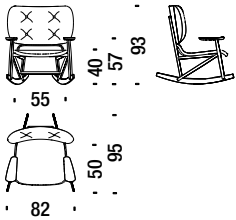

## Beech Armchair with back in natural cane

Poltrona faggio schiena paglia naturale

49A

1,4 mt. ★ 2,7 m<sup>2</sup> 0,6 m<sup>3</sup> 16 Kg

## Beech rocking armchair

Poltrona dondolo faggio

190

2 mt. ★ 3,8 m<sup>2</sup> 1 m<sup>3</sup> 19 Kg **FSC® Certified**

## Beech rocking armchair with back in cane

Poltrona dondolo faggio schiena paglia

478

1,4 mt. ★ 2,7 m<sup>2</sup> 1 m<sup>3</sup> 19 Kg

## Beech Rocking armchair button tufted

Poltrona dondolo capitonè faggio

284

2,7 mt. ★ 5,1 m<sup>2</sup> 1 m<sup>3</sup> 19 Kg **FSC® Certified**