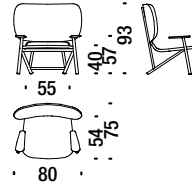

## Beech armchair

Poltrona faggio

001

2 mt. ★ 3,8 m<sup>2</sup> 0,6 m<sup>3</sup> 16 Kg **FSC® Certified**

## Oak armchair

Poltrona rovere

492

2 mt. ★ 3,8 m<sup>2</sup> 0,6 m<sup>3</sup> 16 Kg **FSC® Certified**