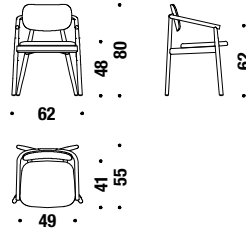

## Beech Stool

Pouf faggio

017

0,8 mt. ★ 1,5 m<sup>2</sup> 0,1 m<sup>3</sup> 5 Kg

## Beech chair seat upholstered, back in wood

Sedia faggio sedile rivestito schiena legno

996

0,8 mt. ★ 1,5 m<sup>2</sup> 0,3 m<sup>3</sup> 7,8 Kg **FSC® Certified**

## Beech chair w/arms seat upholstered, back in wood

Sedia faggio c/brac.sedile rivestito schiena legno

G25

0,8 mt. ★ 1,5 m<sup>2</sup> 0,4 m<sup>3</sup> 8,8 Kg **FSC® Certified**