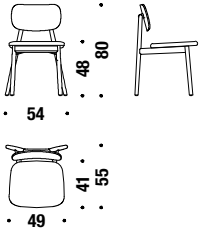

Beech chair seat upholstered, back in wood

Sedia faggio sedile rivestito schiena legno

996

0,8 mt. ★ 1,5 m² 0,3 m³ 7,8 Kg **FSC® Certified**