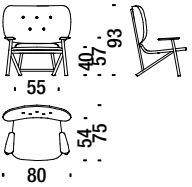

## Beech armchair

Poltrona faggio

001

2 mt. ★ 3,8 m<sup>2</sup> 0,6 m<sup>3</sup> 16 Kg **FSC® Certified**

## Oak armchair

Poltrona rovere

492

2 mt. ★ 3,8 m<sup>2</sup> 0,6 m<sup>3</sup> 16 Kg **FSC® Certified**

## Beech armchair button tufted

Poltrona faggio schiena capitonné

490

2 mt. ★ 3,8 m<sup>2</sup> 0,6 m<sup>3</sup> 16 Kg **FSC® Certified**