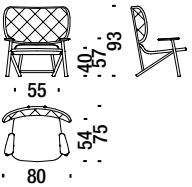

## Beech armchair button tufted

Poltrona faggio schiena capitonné

490

2 mt. ★ 3,8 m<sup>2</sup> 0,6 m<sup>3</sup> 16 Kg **FSC® Certified**

## Oak armchair button tufted

Poltrona rovere schiena capitonné

493

2 mt. ★ 3,8 m<sup>2</sup> 0,6 m<sup>3</sup> 16 Kg **FSC® Certified**

## Beech armchair with back in cane

Poltrona faggio schiena paglia

491

1,4 mt. ★ 2,7 m<sup>2</sup> 0,6 m<sup>3</sup> 16 Kg

## Beech Armchair with back in natural cane

Poltrona faggio schiena paglia naturale

49A

1,4 mt. ★ 2,7 m<sup>2</sup> 0,6 m<sup>3</sup> 16 Kg