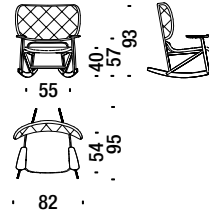

## Beech armchair with back in cane

Poltrona faggio schiena paglia

491

1,4 mt. ★ 2,7 m<sup>2</sup> 0,6 m<sup>3</sup> 16 Kg

## Beech Armchair with back in natural cane

Poltrona faggio schiena paglia naturale

49A

1,4 mt. ★ 2,7 m<sup>2</sup> 0,6 m<sup>3</sup> 16 Kg

## Beech rocking armchair

Poltrona dondolo faggio

190

2 mt. ★ 3,8 m<sup>2</sup> 1 m<sup>3</sup> 19 Kg **FSC® Certified**

## Beech rocking armchair with back in cane

Poltrona dondolo faggio schiena paglia

478

1,4 mt. ★ 2,7 m<sup>2</sup> 1 m<sup>3</sup> 19 Kg