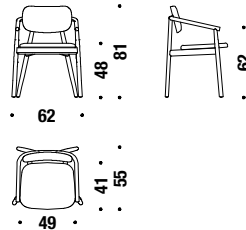

## Beech chair w/arms seat upholstered, back in wood

Sedia faggio c/brac.sedile rivestito schiena legno

G25

0,8 mt. ★ 1,5 m<sup>2</sup> 0,4 m<sup>3</sup> 8,8 Kg **FSC® Certified**

## Beech chair with upholsterd back

Sedia faggio con schiena imbottita

995

0,8 mt. ★ 1,5 m<sup>2</sup> 0,3 m<sup>3</sup> 8 Kg **FSC® Certified**

## Beech chair with arms and upholsterd back

Sedia faggio con braccioli schiena imbottita

G30

0,8 mt. ★ 1,5 m<sup>2</sup> 0,4 m<sup>3</sup> 9 Kg **FSC® Certified**