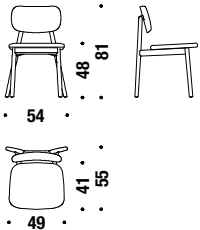

## Beech Stool

Pouf faggio

017

0,8 mt. ★ 1,5 m<sup>2</sup> 0,1 m<sup>3</sup> 5 Kg

## Beech chair w/arms seat upholstered, back in wood

Sedia faggio c/brac.sedile rivestito schiena legno

G25

0,8 mt. ★ 1,5 m<sup>2</sup> 0,4 m<sup>3</sup> 8,8 Kg **FSC® Certified**

## Beech chair with upholsterd back

Sedia faggio con schiena imbottita

995

0,8 mt. ★ 1,5 m<sup>2</sup> 0,3 m<sup>3</sup> 8 Kg **FSC® Certified**