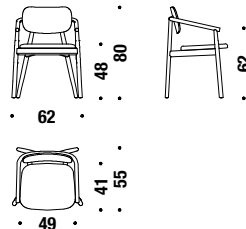

Oak chair w/arms seat upholstered, back in wood

Sedia rovere c/brac.sedile rivestito schiena legno

G26

0,8 mt. ★ 1,5 m² 0,4 m³ 8,8 Kg **FSC® Certified**