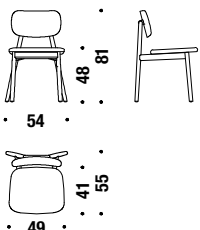

Oak chair with upholsterd back

Sedia rovere con schiena imbottita

975

0,8 mt. ★ 1,5 m² 0,3 m³ 8 Kg **FSC® Certified**