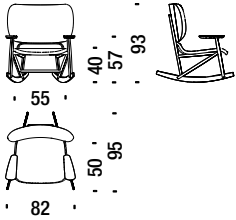

## Beech armchair with back in cane

Poltrona faggio schiena paglia

491

1,4 mt. ★ 2,7 m<sup>2</sup> 0,6 m<sup>3</sup> 16 Kg

## Beech Armchair with back in natural cane

Poltrona faggio schiena paglia naturale

49A

1,4 mt. ★ 2,7 m<sup>2</sup> 0,6 m<sup>3</sup> 16 Kg

## Beech rocking armchair

Poltrona dondolo faggio

190

2 mt. ★ 3,8 m<sup>2</sup> 1 m<sup>3</sup> 19 Kg **FSC® Certified**