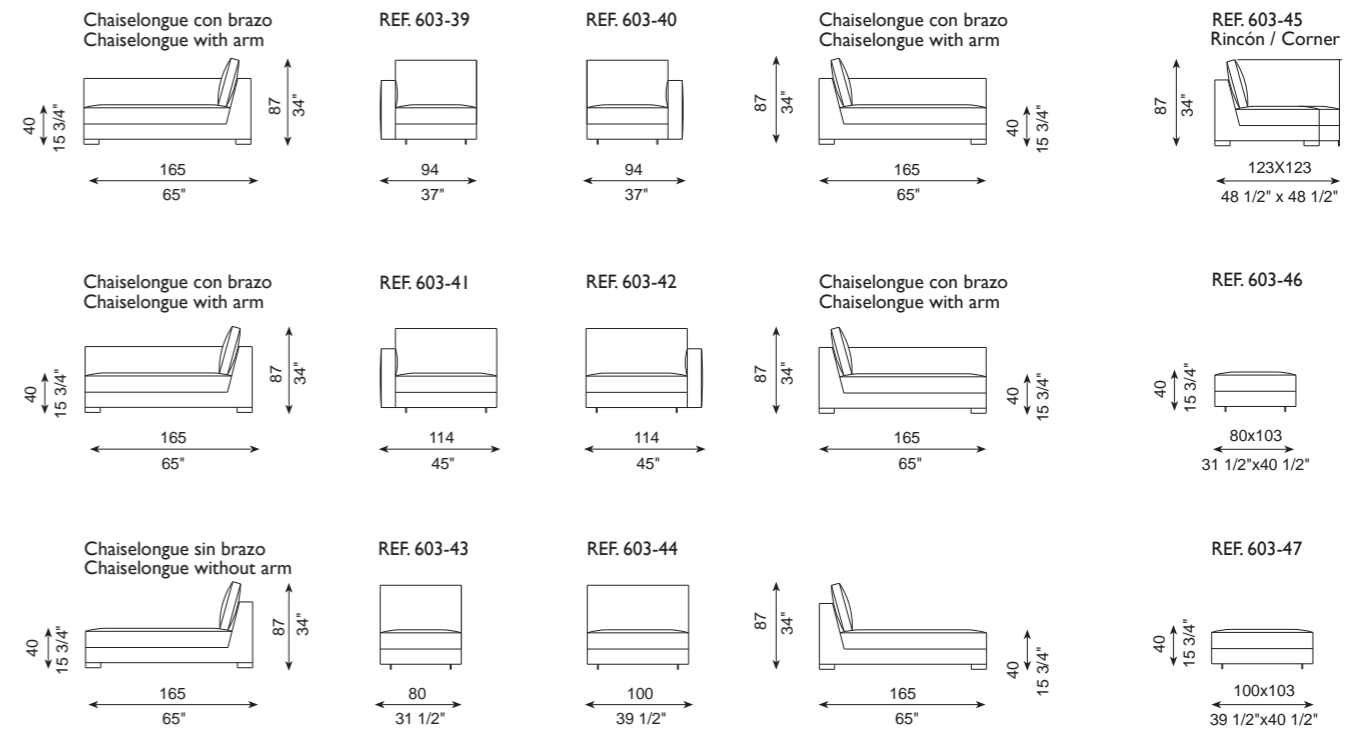

DIBUJOS TÉCNICOS | TECHNICAL DRAWINGS

ESPECIFICACIONES | SPECIFICATIONS

Estructura de madera recubierta con espuma de poliuretano de diversas densidades y fibra de poliéster. Cojín de asiento en espuma de poliuretano recubierto con funda protectora rellena de pluma de pato blanca, plumón y fibra de poliéster. Cojines de respaldo recubiertos de funda protectora, divisiones internas. Están rellenos con fibra de poliéster, pluma blanca de pato esterilizada y plumón. Suspensión mediante cinchas elásticas. Totalmente desenfundable. Pies en acero inoxidable pulido brillo o satinado, desmontables mediante tornillos. El brazo del armazón de madera es desmontable mediante tornillos.

Structure in wood covered with polyurethane foam with different densities and polyester fiber. Seat cushion in polyurethane foam covered with protective case filled with white duck feathers, down and polyester fiber. Back cushions have a protective case with internal divisions. Filled with polyester fiber, sterilized white duck feathers and down. Suspension: elastic grids. Cover completely removable. Feet in polished stainless steel, bright or satin finish, removable by means of screws. The arm piece of the wooden frame can be removed by means of screws.

Untergestell aus Holz gepolstert mit verdichtetem Polyurethanschaum und Polyesterfaser. Sitzkissen mit Polyurethanschaum, bezogen mit Schutzbezug, gefüllt mit weißen Entenfedern, Daunen und Polyesterfaser. Rückenkissen mit Schutzbezug und innen in Fächer unterteilt. Mit Polyesterfaser, weißen Entenfedern und Daunen gefüllt. Federung: elastische Gurte. Bezug vollständig abziehbar. Fuß aus poliertem Edelstahl, glänzend oder satiniert. Fuß ist mittels Schrauben abnehmbar. Die Armlehne des Gestells aus Holz ist mittels Schrauben abnehmbar.

Structure en bois recouverte de mousse de polyuréthane de diverses densités et fibre de polyester. Coussin de siège avec renfort en polyuréthane, recouvert d'une housse de protection, intérieur subdivisé en compartiments. Remplis de duvets blancs de canard, duvets et fibre de polyester. Coussins de dossier recouverts d'une housse de protection, intérieur subdivisé en compartiments, Remplis de fibre de polyester, duvets blancs de canard stérilisés et duvets. Suspension: sangles élastiques. Complètement déhoussable. Pies en acier inoxydable poli avec finition brillant ou satiné. Bras du cadre en bois démontable au moyen de vis.