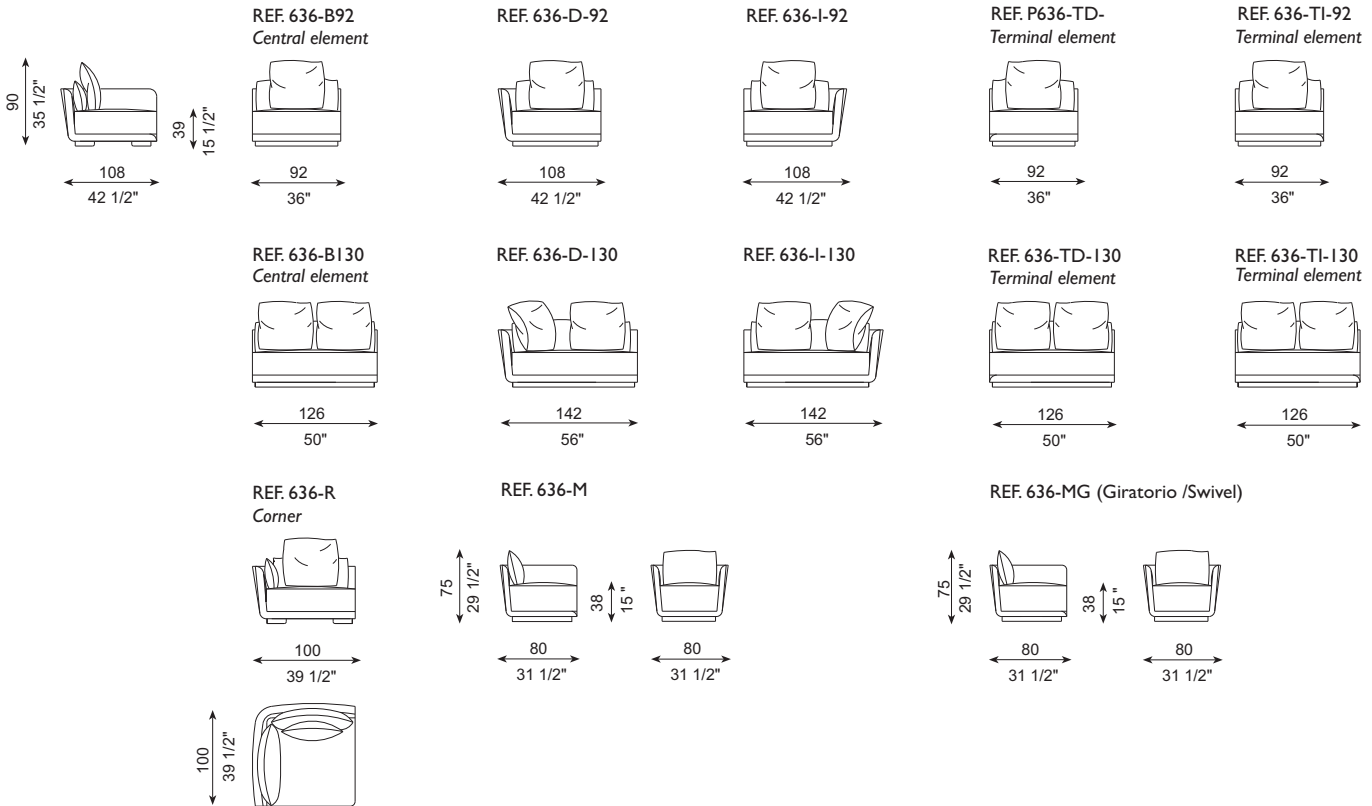

HARMONY

G.Vegni · J&D · 2019

DIBUJOS TÉCNICOS · TECHNICAL DRAWINGS

ESPECIFICACIONES · SPECIFICATIONS

Estructura de madera recubierta en espuma de poliuretano de diversas densidades y fibra de poliéster.
Cojín de asiento en espuma de poliuretano recubierto con funda protectora rellena de pluma de pato blanca, plumón y fibra de poliéster.
Cojines de respaldo recubiertos de funda protectora con divisiones internas. Rellenos de pluma blanca de pato esterilizada y plumón.
Suspensión mediante cinchas elásticas.
Pies de hierro pintado desmontables mediante tornillos.
Totalmente desenfundable, excepto cuando se tapiza en piel o imitación de la misma.
Armazón modular no desmontable.

Structure in wood covered with polyurethane foam with different densities and polyester fiber.
Seat cushion in polyurethane foam covered with protective case, filled with white duck feathers, down and polyester fiber.
Back cushions have a protective case and internal divisions. Filled with sterilized white duck feathers and down.
Suspension: elastic grids.
Feet in painted iron, removable by means of screws.
Cover completely removable, except for upholstery in leather or similar.
Modular frame cannot be disassembled.

Untergestell aus Holz, bezogen mit verdichtetem Polyurethanschaum und Polyesterfaser.
Sitzkissen aus Polyurethanschaum, bezogen mit Schonbezug, gefüllt mit weißen Entenfedern, Daun und Polyesterfaser.
Rückenkissen mit Schonbezug und innen in Fächer unterteilt. Mit sterilisierten, weißen Entenfedern und Daun gefüllt.
Federung: elastische Gurte.
Füße aus lackiertem Eisen, mittels Schrauben zerlegbar.
Bezug vollständig abziehbar. Bei Leder oder Kunstleder ist der Bezug nicht abnehmbar.
Modulgstell ist nicht zerlegbar.