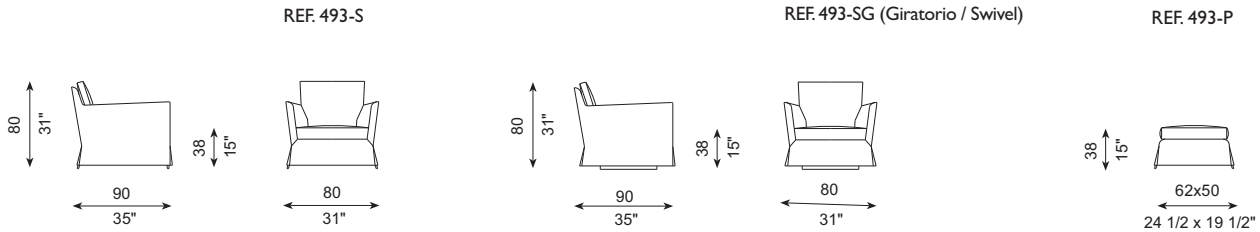

GADNER

J&D Casadesús · 2013

DIBUJOS TÉCNICOS · TECHNICAL DRAWINGS

ESPECIFICACIONES · SPECIFICATIONS

Estructura de madera recubierta con espuma de poliuretano de diversas densidades y con fibra de poliéster hueca siliconada. Cojín de asiento en espuma de poliuretano de diversas densidades de alta resiliencia y funda protectora. Cojines de respaldo recubiertos de funda protector con divisiones internas. Rellenos con fibra de poliéster y pluma blanca de pato esterilizada y plumón. Suspensión mediante cinchas elásticas. Pies en acero pintado negro desmontables mediante tornillos. Totalmente desenfundable.