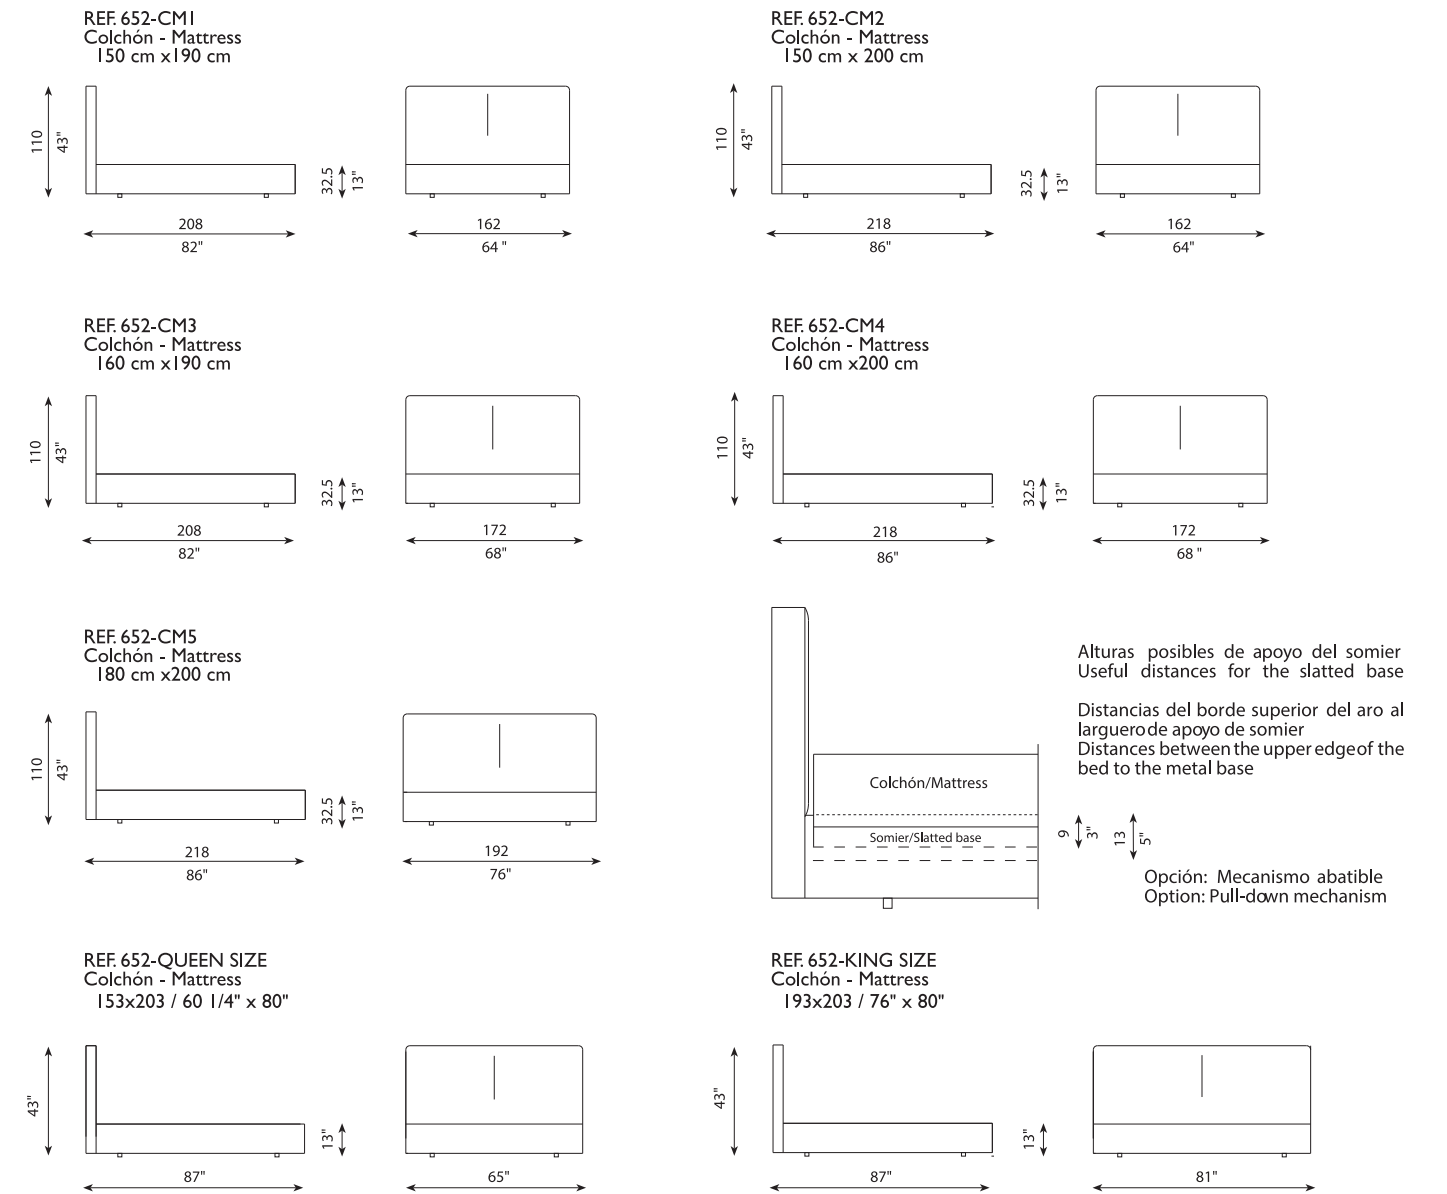

DIBUJOS TÉCNICOS | TECHNICAL DRAWINGS

ESPECIFICACIONES | SPECIFICATIONS

Estructura de madera recubierta de espuma de poliuretano y fibra de poliéster hueca siliconada, forrada con tejido protector. Estructura de hierro pintado en poliéster. Completamente desfundable y desmontable. Pies en acero acabado según muestrario.

Structure in wood, covered with polyurethane foam and spongy silicone polyester fiber, recovered with protection fabric. Structure in polyester painted iron. Completely removable. Feet in steel, color finishing according to the sample card.

Untergestell aus Holz mit Polyurethankern und lockerer, silikonierter Polyesterfaser, mit Schonbezug. Bettrostgestell aus Eisen polyesterlackiert. Vollständig abziehbar und zerlegbar. Fuss aus Stahl, Ausführung nach Farbtonmuster.

Structure en bois recouverte de mousse de polyuréthane et fibre de polyester souple et siliconé, avec tissu de protection. Structure en fer vernis en polyester. Complètement déhousable et démontable. Pied en acier, finition couleur selon nuancier.