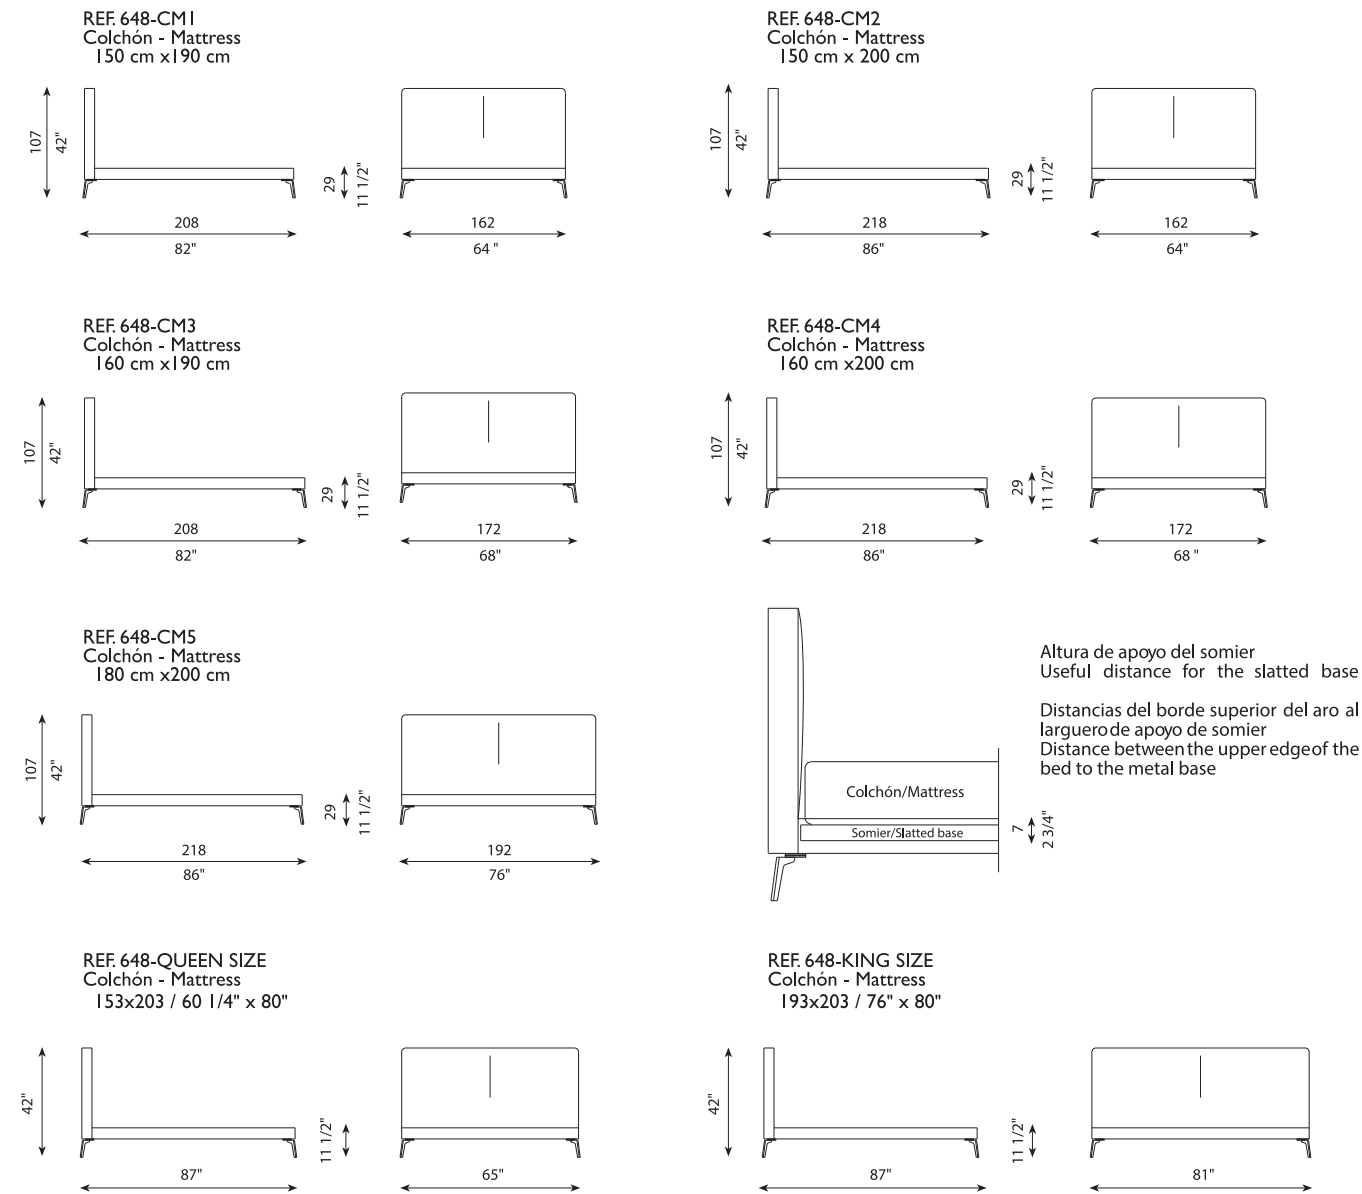

DIBUJOS TÉCNICOS | TECHNICAL DRAWINGS

ESPECIFICACIONES | SPECIFICATIONS

Estructura de madera recubierta de espuma de poliuretano y fibra de poliéster hueca siliconada, forrada con tejido protector. Estructura de hierro pintado en poliéster. Completamente desfundable y desmontable. Pies en acero acabado según muestrario.

Structure in wood, covered with polyurethane foam and spongy silicone polyester fiber, recovered with protection fabric. Structure in polyester painted iron. Completely removable. Feet in steel, color finishing according to the sample card.

Untergestell aus Holz mit Polyurethankern und lockerer, silikonierter Polyesterfaser, mit Schonbezug. Bettrostgestell aus Eisen polyesterlackiert. Vollständig abziehbar und zerlegbar. Fuss aus Stahl, Ausführung nach Farbtonmuster.

Structure en bois recouverte de mousse de polyuréthane et fibre de polyester souple et siliconé, avec tissu de protection. Structure en fer vernis en polyester. Complètement déhousable et démontable. Pied en acier, finition couleur selon nuancier.