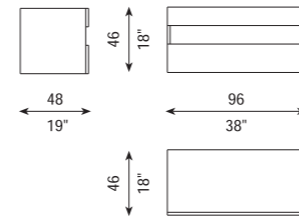

DÚPLEX

J&D Casadesús

Las mesitas de dormitorio Dúplex están realizadas como una única pieza de madera ensamblada y terminadas a mano. Toda su caja principal se realiza de forma ingleteada, de modo que no presenta juntas en ninguno de sus lados, lo que le añade ese valor artesanal y belleza al conjunto. Dispone de dos cajones de distinto tamaño en altura separados por una repisa central abierta, esta repisa le confiere al diseño su singular personalidad. Dúplex está disponible en varias medidas de largo y puede realizarse en madera de chapa barnizada o completamente lacada según los colores de catálogo

The bedside tables Dúplex are handmade and hand assembled, crafted from one selected piece of wood to give continuity to the natural wooden form. The central container is beautifully finished without any visible seams in the wooden veneer. Two drawers of different sizes separated by a middle shelf, both useful and neat, endows a personal touch to these nightstands. Dúplex is available in various lengths, in a veneered varnished wooden finish or a lacquered colour range as seen in our catalogue

REF. Z4-48

REF. Z4-70

REF. Z4-96

ESPECIFICACIONES | SPECIFICATIONS

Estructura de madera chapada en roble, nogal (color a elegir de catálogo) o lacada. Interiores de los cajones realizados en melamina. Pies de plástico regulables.