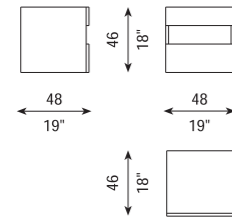

DÚPLEX

J&D Casadesús

Las mesitas de dormitorio Dúplex están realizadas como una única pieza de madera ensamblada y terminadas a mano. Toda su caja principal se realiza de forma ingleteada, de modo que no presenta juntas en ninguno de sus lados, lo que le añade ese valor artesanal y belleza al conjunto. Dispone de dos cajones de distinto tamaño en altura separados por una repisa central abierta, esta repisa le confiere al diseño su singular personalidad. Dúplex está disponible en varias medidas de largo y puede realizarse en madera de chapa barnizada o completamente lacada según los colores de catálogo

The bedside tables Dúplex are handmade and hand assembled, crafted from one selected piece of wood to give continuity to the natural wooden form. The central container is beautifully finished without any visible seams in the wooden veneer. Two drawers of different sizes separated by a middle shelf, both useful and neat, endows a personal touch to these nightstands. Dúplex is available in various lengths, in a veneered varnished wooden finish or a lacquered colour range as seen in our catalogue

REF. Z4-48

REF. Z4-70

REF. Z4-96

ESPECIFICACIONES | SPECIFICATIONS

Estructura de madera chapada en roble, nogal (color a elegir de catálogo) o lacada. Interiores de los cajones realizados en melamina. Pies de plástico regulables.