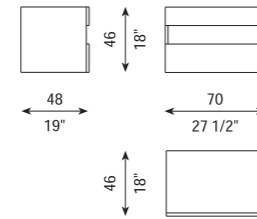

DÚPLEX

J&D Casadesús

Las mesitas de dormitorio Dúplex están realizadas como una única pieza de madera ensamblada y terminadas a mano. Toda su caja principal se realiza de forma ingleteada, de modo que no presenta juntas en ninguno de sus lados, lo que le añade ese valor artesanal y belleza al conjunto. Dispone de dos cajones de distinto tamaño en altura separados por una repisa central abierta, esta repisa le confiere al diseño su singular personalidad. Dúplex está disponible en varias medidas de largo y puede realizarse en madera de chapa barnizada o completamente lacada según los colores de catálogo

The bedside tables Dúplex are handmade and hand assembled, crafted from one selected piece of wood to give continuity to the natural wooden form. The central container is beautifully finished without any visible seams in the wooden veneer. Two drawers of different sizes separated by a middle shelf, both useful and neat, endows a personal touch to these nightstands. Dúplex is available in various lengths, in a veneered varnished wooden finish or a lacquered colour range as seen in our catalogue

REF. Z4-48

REF. Z4-70

REF. Z4-96

ESPECIFICACIONES | SPECIFICATIONS

Estructura de madera chapada en roble, nogal (color a elegir de catálogo) o lacada. Interiores de los cajones realizados en melamina. Pies de plástico regulables.