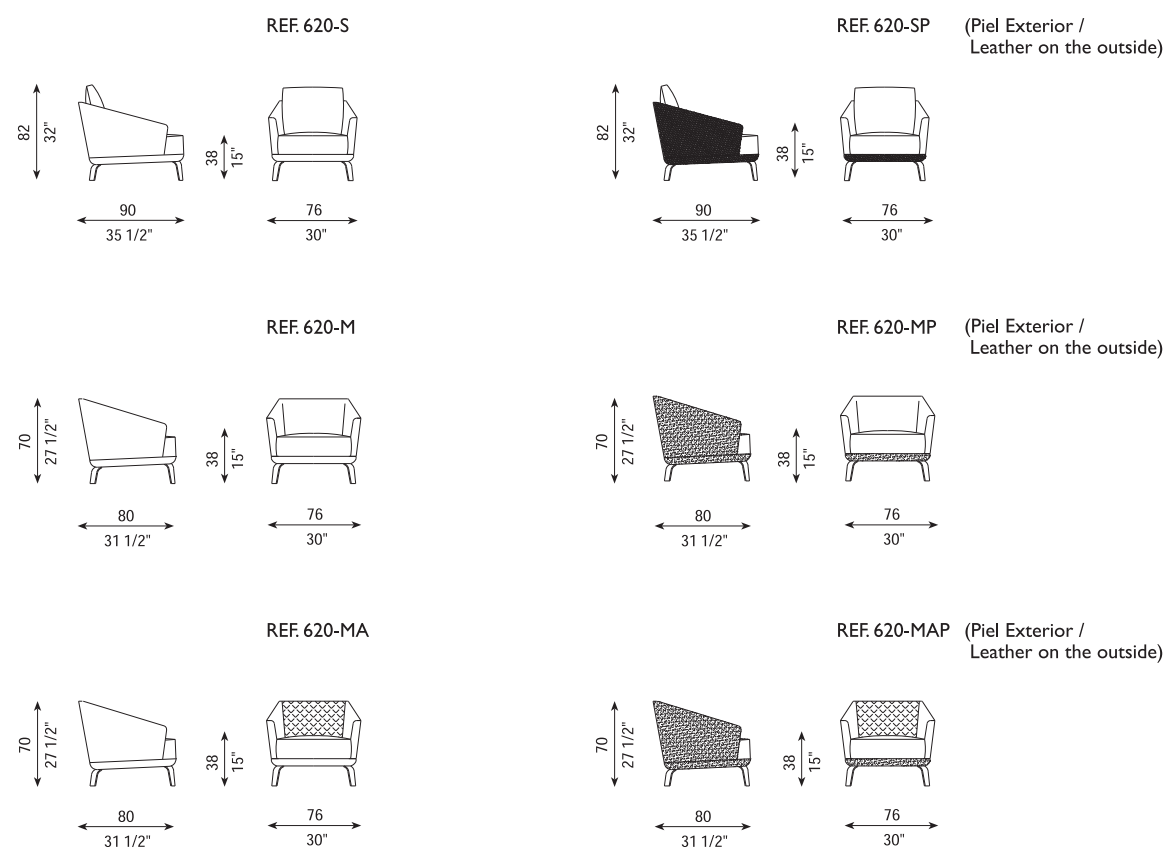

DIBUJOS TÉCNICOS | TECHNICAL DRAWINGSS

ESPECIFICACIONES | SPECIFICATIONS

Estructura de madera recubierta con espuma de poliuretano de diversas densidades y con fibra de poliéster hueca siliconada.
Cojín de asiento en espuma de poliuretano recubierto con funda protectora rellena de pluma de pato blanca, plumón y fibra de poliéster.
Cojín de respaldo recubierto de funda protectora con divisiones internas. Rellenos con pluma blanca de pato esterilizada y plumón.
Suspensión mediante cinchas elásticas.
Pies en acero acabados de catálogo. Pies desmontables mediante tornillos. No desenfundable.

Structure in wood, covered with polyurethane foam with different densities, and spongy silicone polyester fiber.
Seat cushion in polyurethane foam covered with protective case, filled with white duck feathers, down and polyester fiber.
Back cushion have a protective case and internal divisions. Filled with sterilized white duck feathers and down.
Suspension: elastic grids.
Feet in steel, colour finishing as per our catalogue. Removable by means of screws.
Fixed cover, not removable.

Untergestell aus Holz mit verdichtetem Polyurethankern, bezogen mit lockerer, silikonisierter Polyesterfaser.
Sitzkissen aus Polyurethanschaum, bezogen mit Schonbezug, gefüllt mit weißen Entenfedern, Daunen und Polyesterfaser
Rückenkissen mit Schonbezug und innen in Fächer unterteilt. Mit sterilisierten, weißen Entenfedern und Daunen gefüllt.
Federung: elastische Gurte.
FüÙe aus Stahl, Finish nach Katalog, mittels Schrauben zerlegbar.
Fest angebrachter Bezug.

Structure en bois recouverte de mousse de polyuréthane de diverses densités, recouverte de fibre de polyester souple et siliconé.
Coussin de siège avec renfort en polyuréthane, recouvert d'une housse de protection, remplis de duvets blancs de canard, duvets et fibre de polyester.
Coussin de dossier recouvert d'une housse de protection, intérieur subdivisé en compartiments. Remplis duvets blancs de canard stérilisés et duvets.
Suspension: sangles élastiques.
Pieds en acier, finition selon notre catalogue, démontables au moyen de vis. Housse fixe, non amovible.