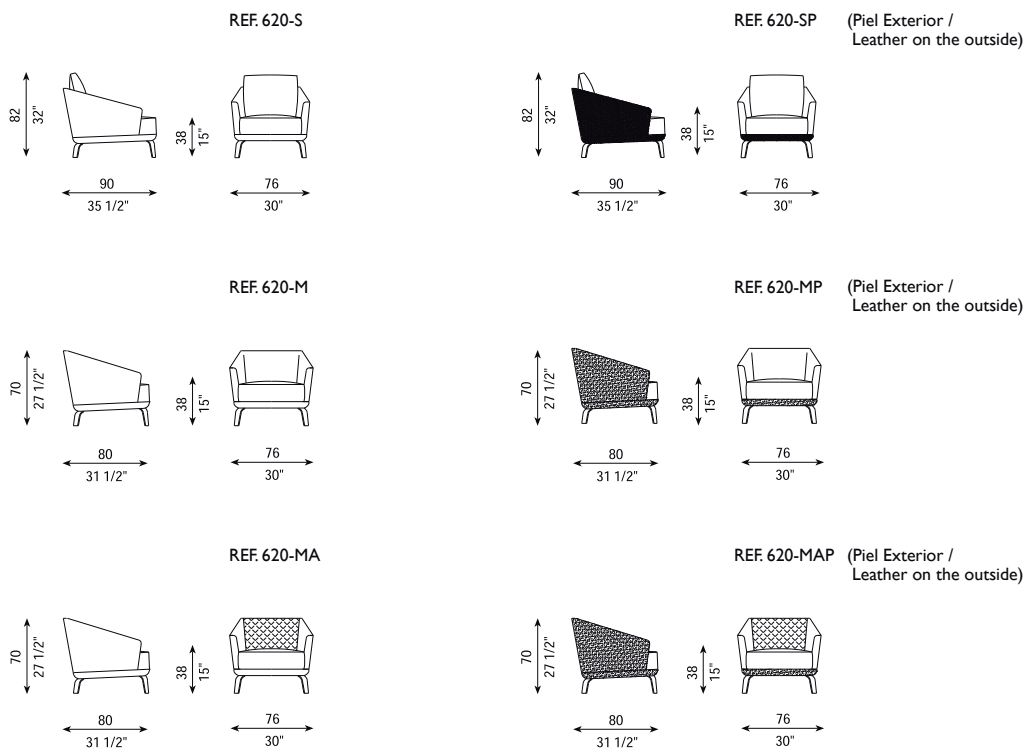

DIBUJOS TÉCNICOS | TECHNICAL DRAWINGS

ESPECIFICACIONES | SPECIFICATIONS

Estructura de madera recubierta con espuma de poliuretano de diversas densidades y con fibra de poliéster hueca siliconada.

Cojín de asiento en espuma de poliuretano recubierto con funda protectora rellena de pluma de pato blanca, plumón y fibra de poliéster.