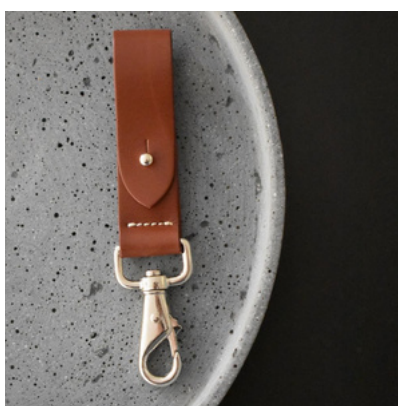

ACCESORIOS

LLAVERO VIGILANTE

#080-011

Variedad de colores

Personalizable con nombre o iniciales
Logo corporativo