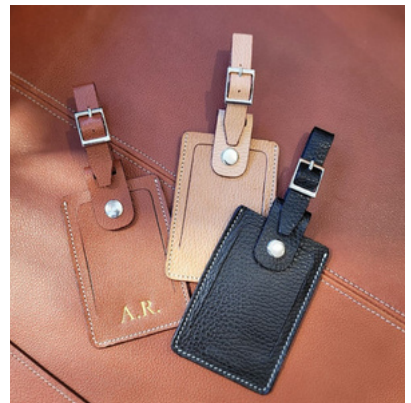

CARPETA DE MANO

#090-007

Variedad de colores

Personalizable con nombre o iniciales
Logo corporativo

ESCRITORIO

PORTAFOLIO CARTA

#040-331

Variedad de colores

Personalizable con nombre o iniciales
Logo corporativo

ACCESORIOS

PORTA ANTEOJOS IMÁN

#090-026

Variedad de colores

Personalizable con nombre o iniciales
Logo corporativo

ACCESORIOS

TARJETERO VIAJE