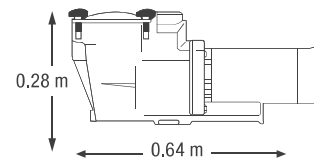

Código	Descripción	Amperes	Voltaje	Fases
111135	Orum ½ HP motor imp	10.8/5.4	110/220	1
111136	Orum ¾ HP motor imp.	14.8/7.4	110/220	1
111137	Orum 1 HP motor imp.	16.2/8.1	110/220	1
111138	Orum 1½ HP motor imp.	22.0/11.0	110/220	1
111139	Orum 2 HP motor imp.	11.4	220	1
111199	Orum 3 HP motor imp.	13.8	220	1
111200	Orum 3 HP motor imp.	9.6/4.8	220/440	3
111145	Orum ½ HP motor nac.	7.5/3.75	110/220	1
111146	Orum ¾ HP motor nac.	11.6/5.8	110/220	1
111147	Orum 1 HP motor nac.	12.3/6.15	110/220	1
111148	Orum 1½ HP motor nac.	16.6/8.4	110/220	1
111149	Orum 2 HP motor nac.	21.6/10.8	110/220	1