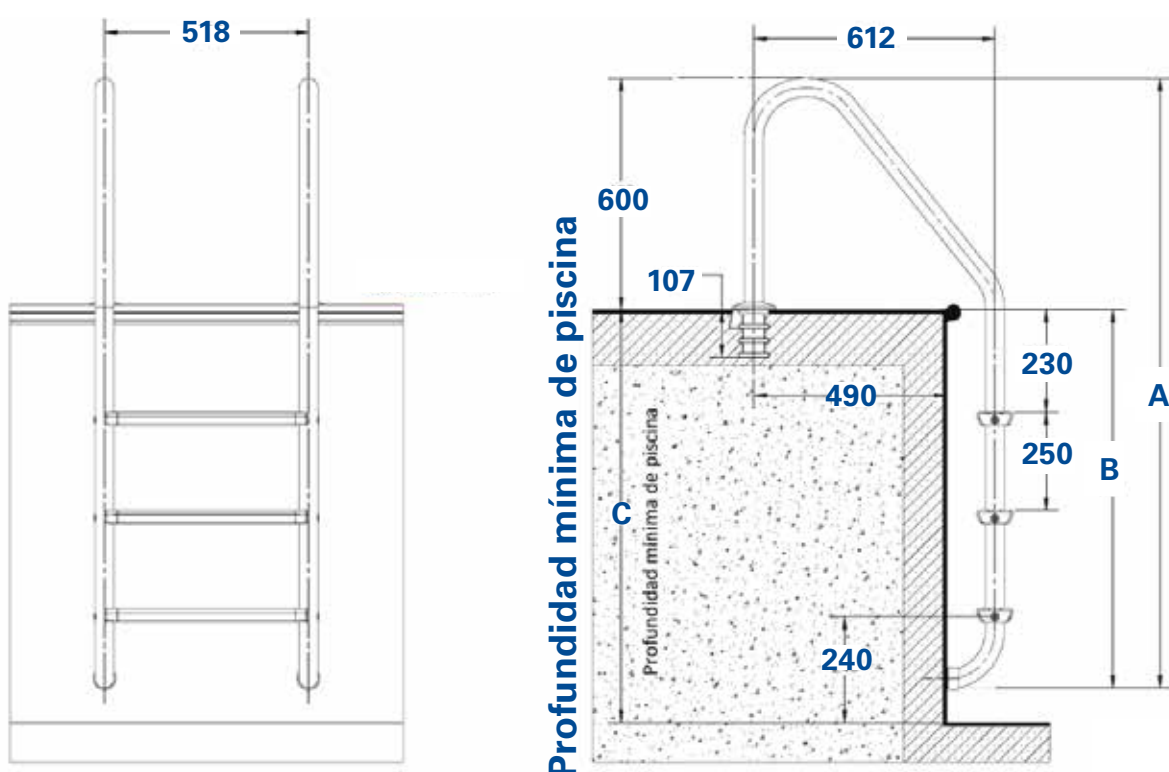

Compatibles con las nuevas anclas SIBRAPE **NO incluidas** ordenar por separado.
Código: 115528
(Juego de 2 anclas)

Escaleras Slim para Piscinas y Spas

Materiales:

- **Tubo de Acero Inoxidable 304**
Versión Slim de 1.660" de diámetro (4.2cm).
- **Peldaños acero inoxidable 304**
Máxima resistencia a la corrosión.
- **Tornillería y cubierta del ancla**
Acero Inoxidable 304.
- **Protectores laterales de los peldaños**
Plástico de alta resistencia.
- **Topes protectores para muro**
Hule vinil.
- **Anclas (opcionales)**
Polietileno de Fibra de Vidrio.

Dimensiones

ESCALERAS DE 2, 3 Y 4 PELDAÑOS

| Modelo | A | B | C |
|------------|-------|-------|-------|
| 2 Peldaños | 128cm | 68cm | 72cm |
| 3 Peldaños | 153cm | 93cm | 97cm |
| 4 Peldaños | 178cm | 118cm | 122cm |