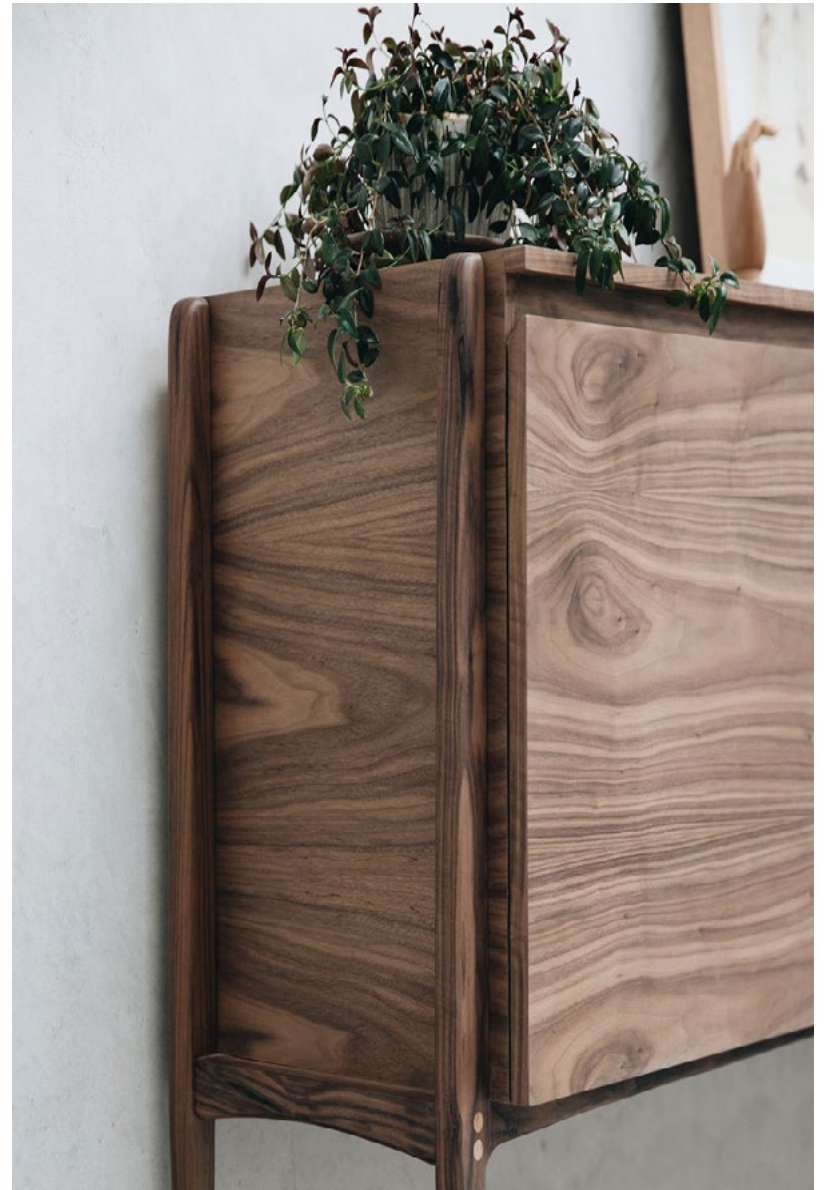

Madera sólida con detalles en fresno o nogal.
Elige la tela de tu preferencia.

182 x 72 x 75 cm

NOGAL	\$42,600
ENCINO NEGRO	\$39,800
ROSAMORADA	\$37,800
TZALAM	\$37,800

VISTE TU ESPACIO CON ESTE MUEBLE FUNCIONAL

Consola Perlita

Combinación de madera sólida de nogal y chapa.

200 x 40 x 80 cm

NOGAL	\$68,000
ENCINO NEGRO	\$64,000
TZALAM	\$62,300

UN TOQUE ORIGINAL PARA ESE ESPACIO

Espejo Toqui

Madera sólida de nogal, espejo ovalado y cinturón de piel color vino o negro.