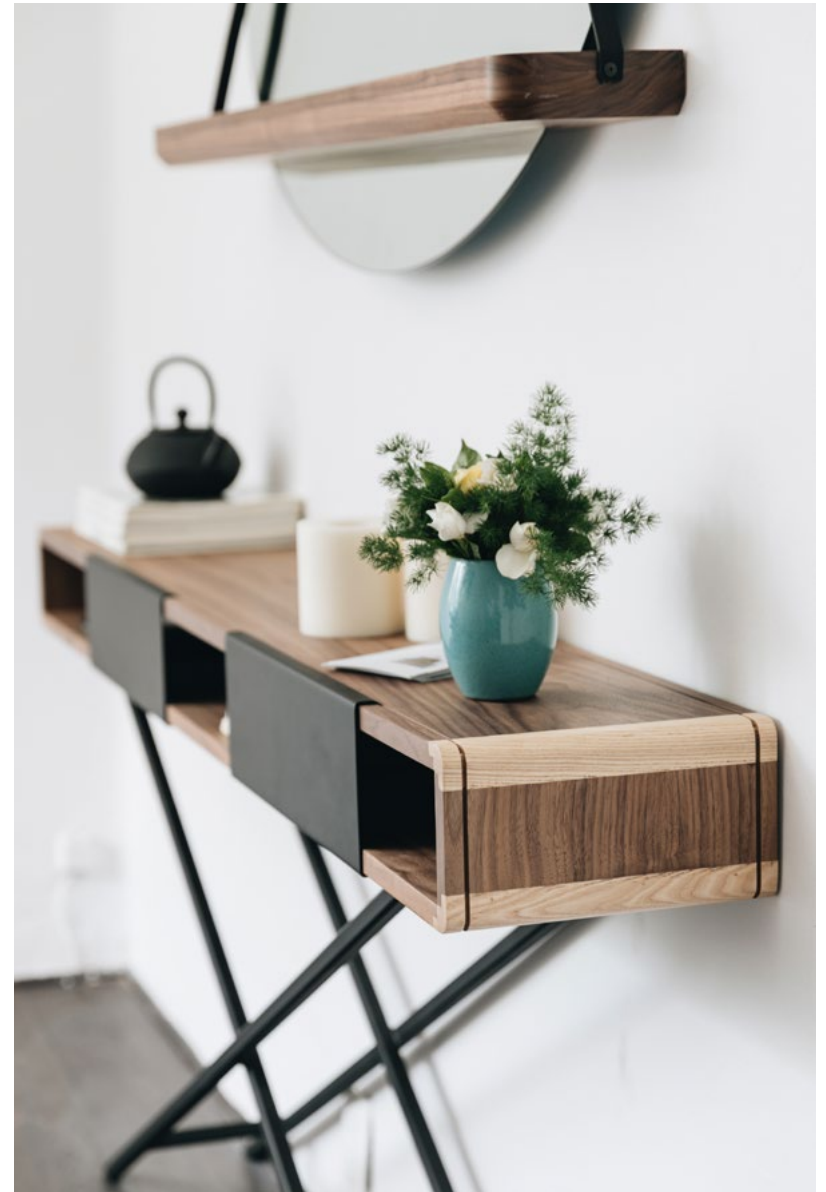

IDEAL COMO RECIBIDOR O PIE DE CAMA

Banca Coa

Madera sólida, detalles en fresno o nogal. Tela tipo suade o piel, tonos a elección del cliente según muestrario.

152 x 58 x 47 cm

NOGAL	\$26,500
ENCINO NEGRO	\$24,200
ROSAMORADA	\$23,600
TZALAM	\$23,600

ACENTÚA TU ESPACIO PREFERIDO

Consola Momoto

Chapa de nogal con puertas
corredizas y base de acero.

160 cm de largo
120 cm de largo

160 cm \$16,900

120 cm \$15,100

DISFRUTA DE UNA LARGA SOBREMESA

Silla Uma