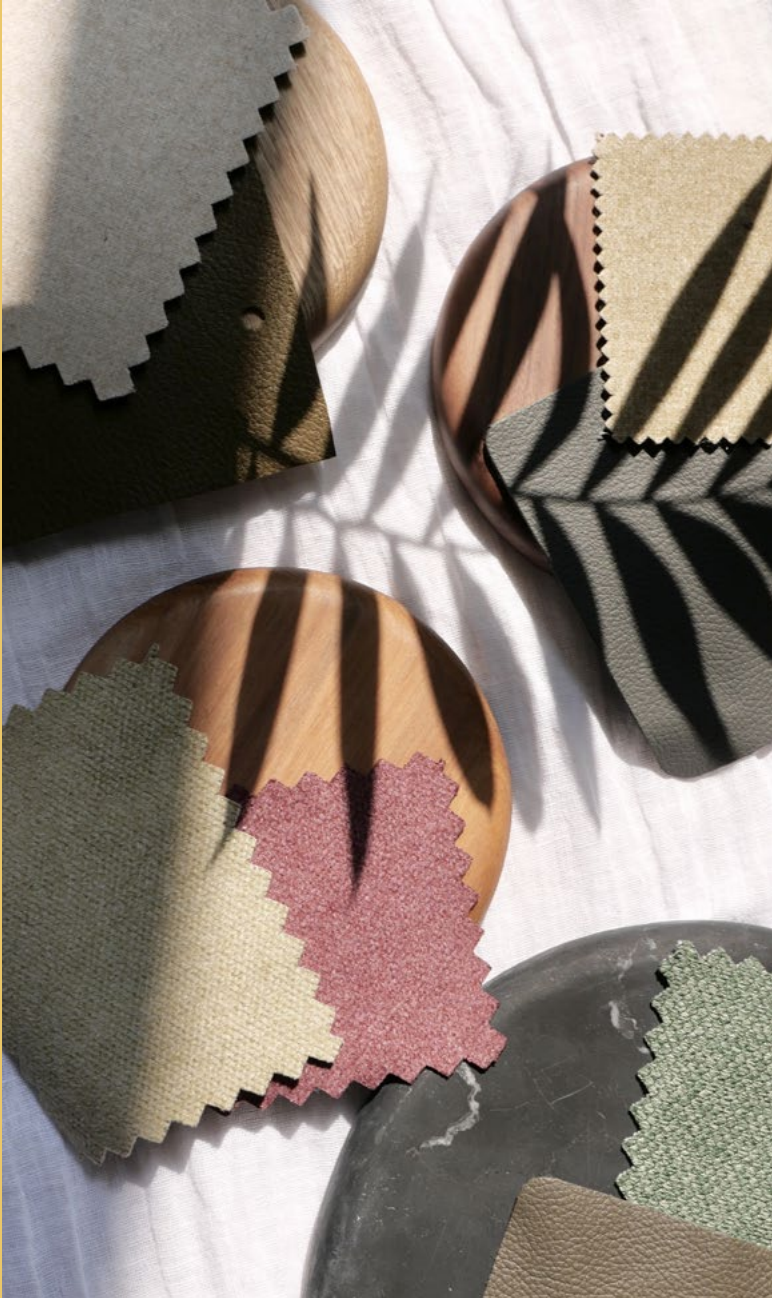

CONTACTO

PERCH.MX
INFO@PERCH.MX
+ 52 56 1801 7975
@PERCH_MX

CATÁLOGO 2023