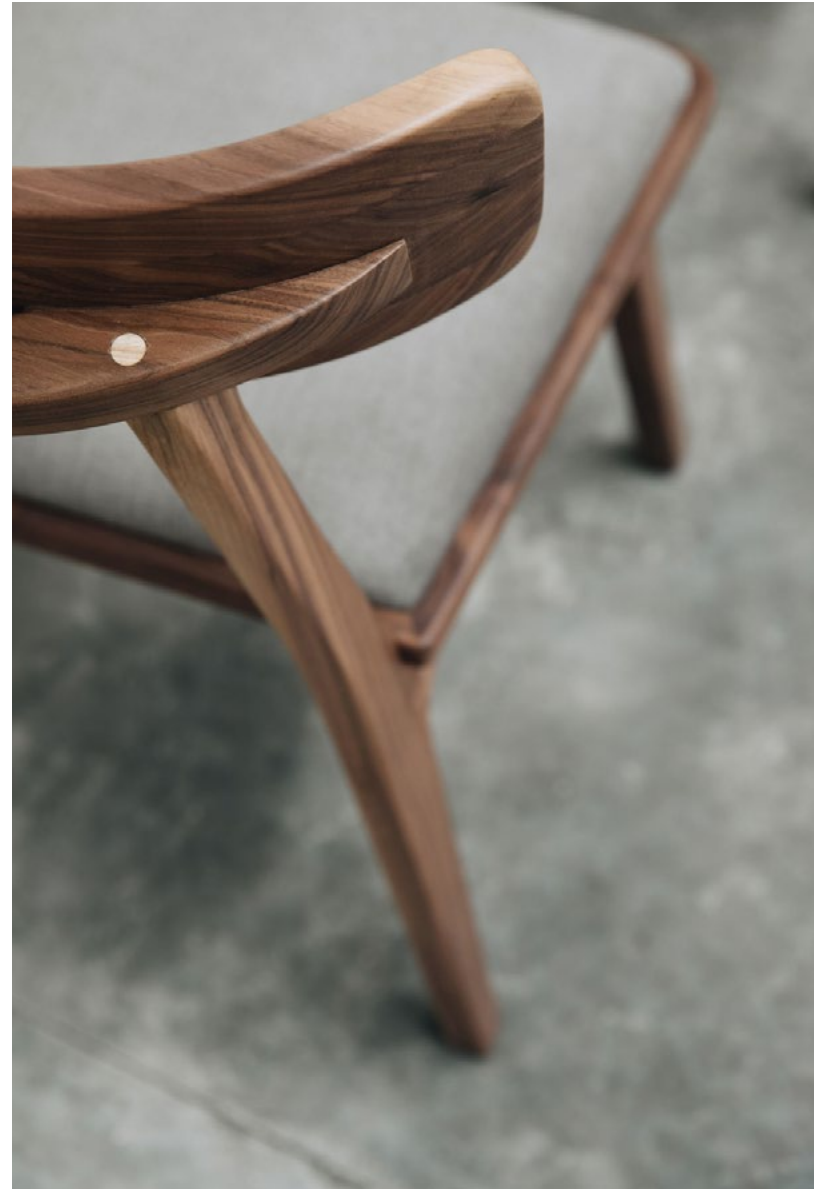

DALE PERSONALIDAD A ESA ESQUINA

Juego Mesas Cuco

Madera sólida de nogal con
ensamble en fresno o nogal.

Diámetro
32 cm

Altura
Mesa 1: 40 cm
Mesa 2: 55 cm
Mesa 3: 70 cm

SET DE 2	NOGAL	\$9,900	SET DE 3	NOGAL	\$14,850
	TZALAM	\$9,400		TZALAM	\$14,100
	ENCINO NEGRO	\$9,400		ENCINO NEGRO	\$14,100

DISEÑO SIMPLE Y LIGERO

Silla Chara

Madera sólida, detalles en fresno o nogal. Tela tipo suade o piel, tonos a elección del cliente según muestrario.

50 x 50 x 82 cm

TELA	NOGAL	\$17,100	PIEL	NOGAL	\$19,200
	ENCINO NEGRO	\$14,000		ENCINO NEGRO	\$16,100
	ROSAMORADA	\$13,800		ROSAMORADA	\$15,900
	TZALAM	\$13,800		TZALAM	\$15,900