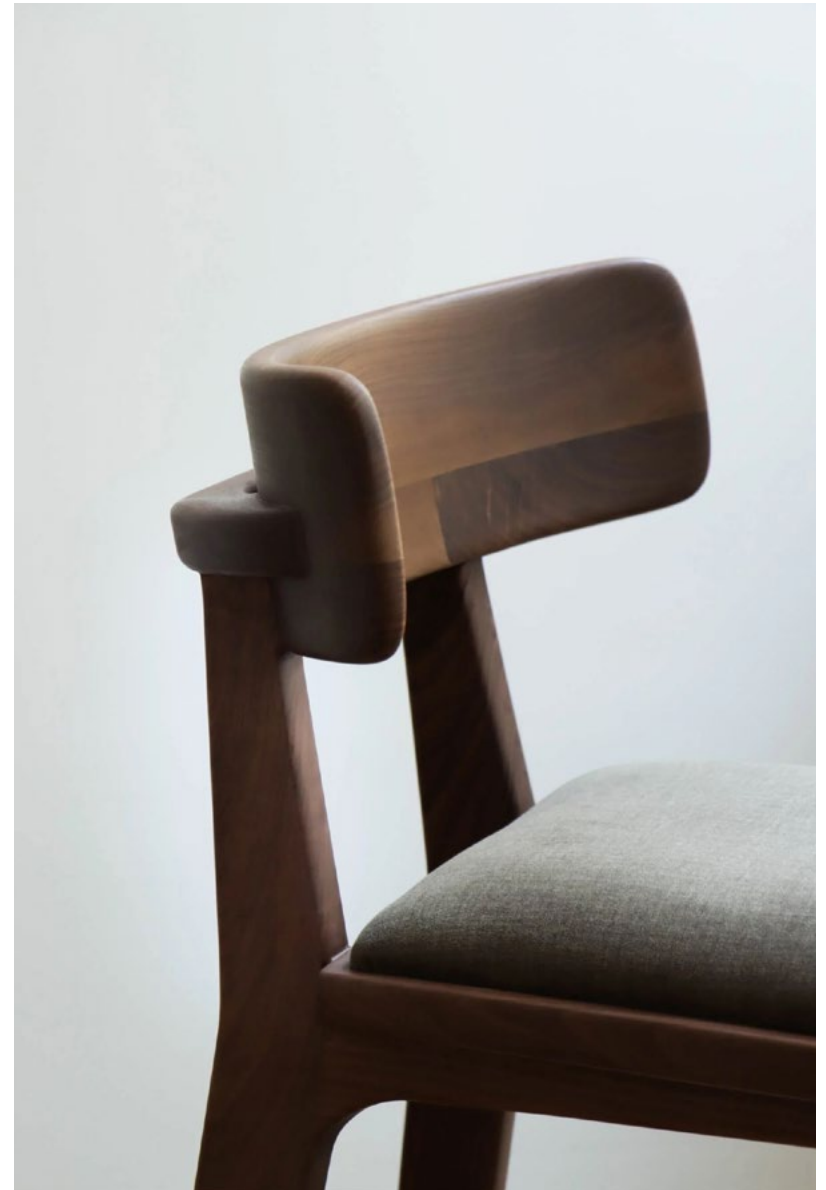

DALE LUZ Y AMPLITUD A TU ESPACIO

Coffee Table Quetzal

Madera sólida con detalles en fresno o nogal con cristal templado.

150 x 73 x 38 cm

NOGAL	\$19,400
ENCINO NEGRO	\$18,100
ROSAMORADA	\$17,800
TZALAM	\$17,800

CREA EL JUEGO PERFECTO

Banco Chara

Madera sólida, detalles en fresno o nogal. Tela tipo suade o piel, tonos a elección del cliente según muestrario.

45 x 58 x 95 cm (73 altura asiento)
45 x 58 x 86 cm (65 altura asiento)