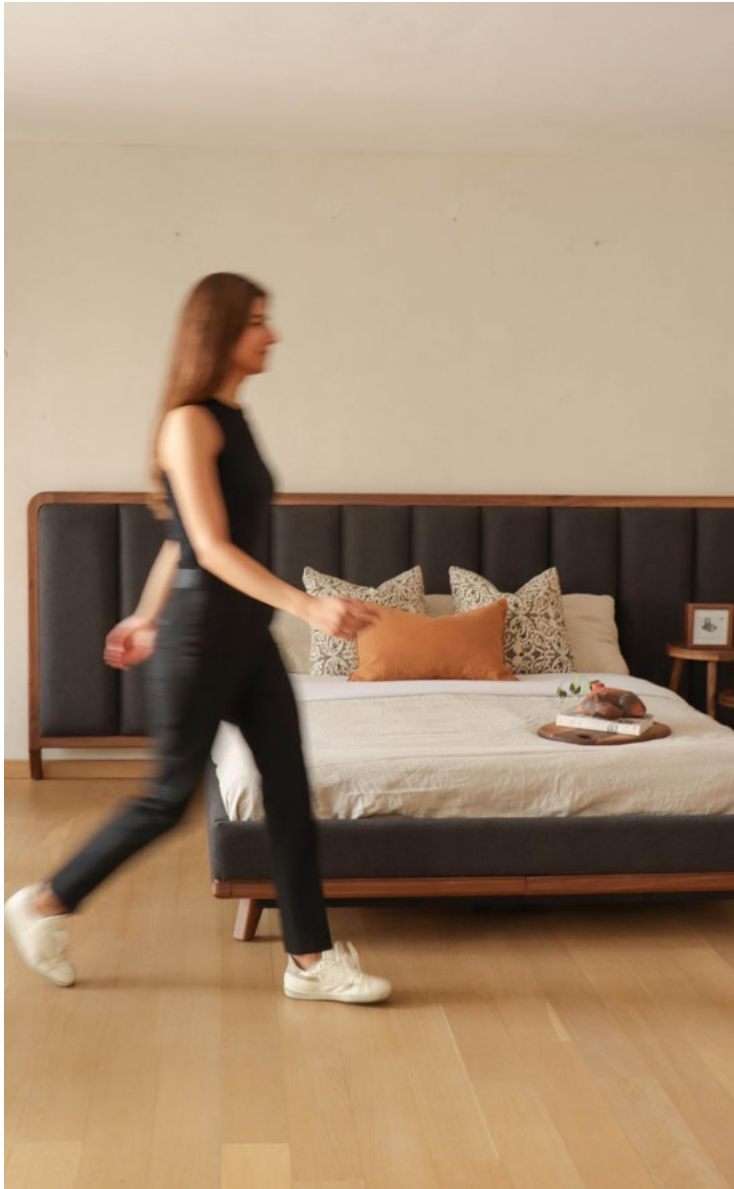

ESCOGE LA TELA QUE SE ADAPTE A TU ESPACIO

Cama Emu

King Size Nogal - 3.40 x 2.10 x 1.10 m
 Queen Size Nogal - 2.90 x 2.10 x 1.10 m

KING	FIORDO FINLAND	\$65,400
	NORUEGA FINLAND	\$69,200
QUEEN	FIORDO FINLAND	\$59,180
	NORUEGA FINLAND	\$62,100