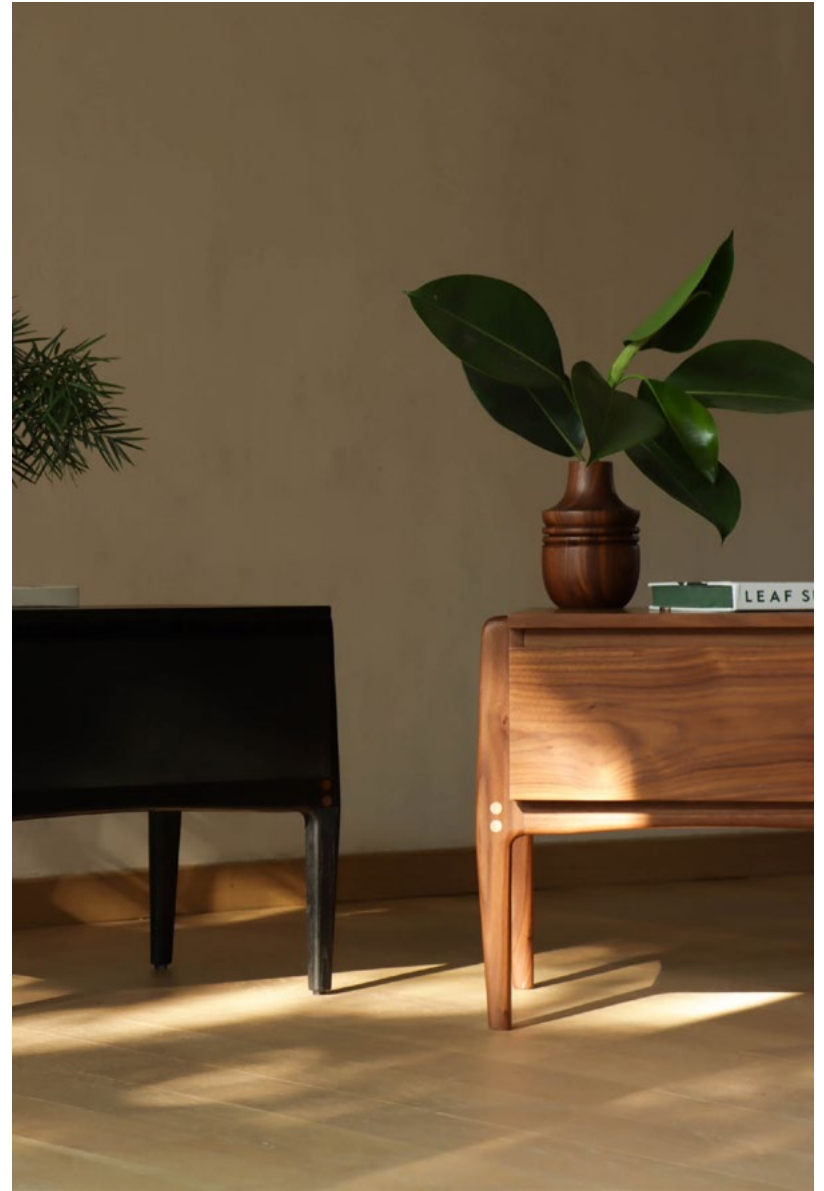

NOGAL	$15,600
ENCINO NEGRO	$15,200
TZALAM	$14,650