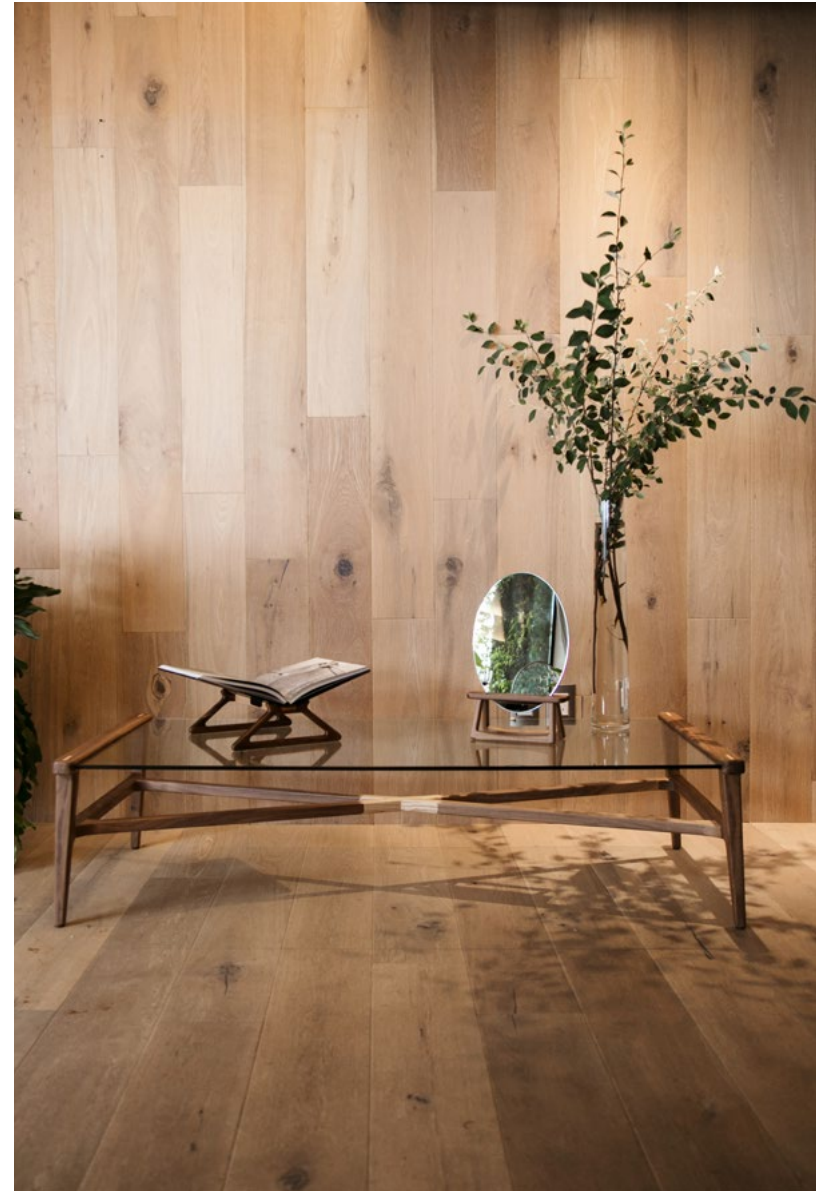

NOGAL	$19,400
ENCINO NEGRO	$18,100
ROSAMORADA	$17,800
TZALAM	$17,800