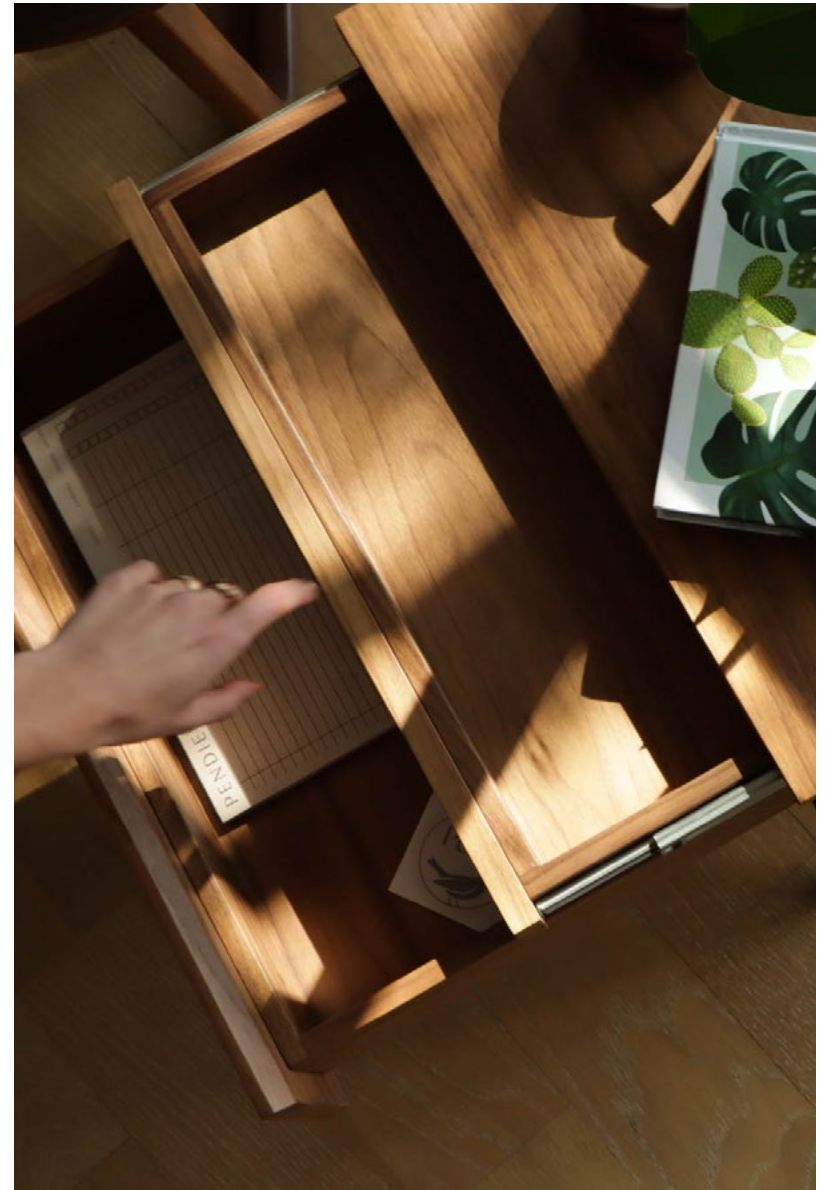

Buró Luna Secreto

Madera sólida de nogal con chapa de nogal con detalles en fresno. Florero magnético como llave para abrir cajón oculto. 2 cajones.

60 x 45 x 45 cm

NOGAL	$19,900
ENCINO NEGRO	$18,400
TZALAM	$17,300