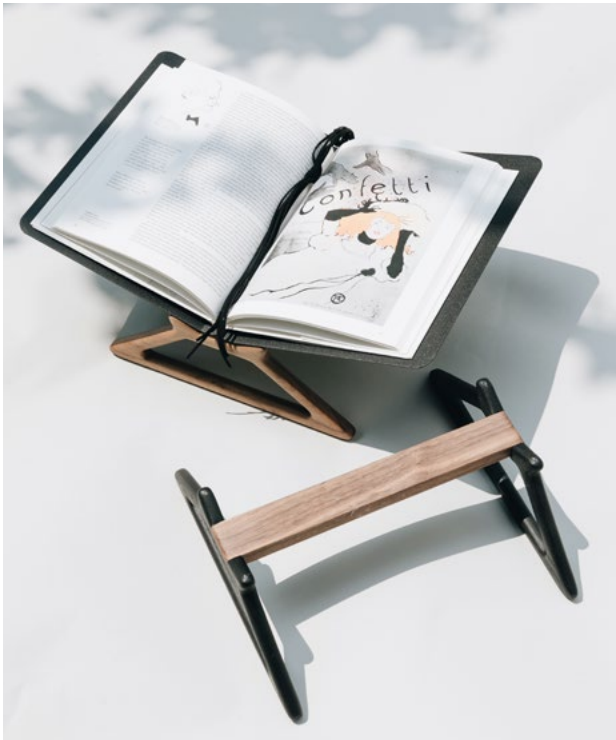

SET DE 2 \$2,400

SET DE 3 \$3,600

Atril Bisbita

Atril de nogal o encino negro con detalles en fresno, placa de acero y separador en gamuza.

\$2,350

Atril Bisbita Chico

Atril de nogal o encino negro
con detalles en fresno.