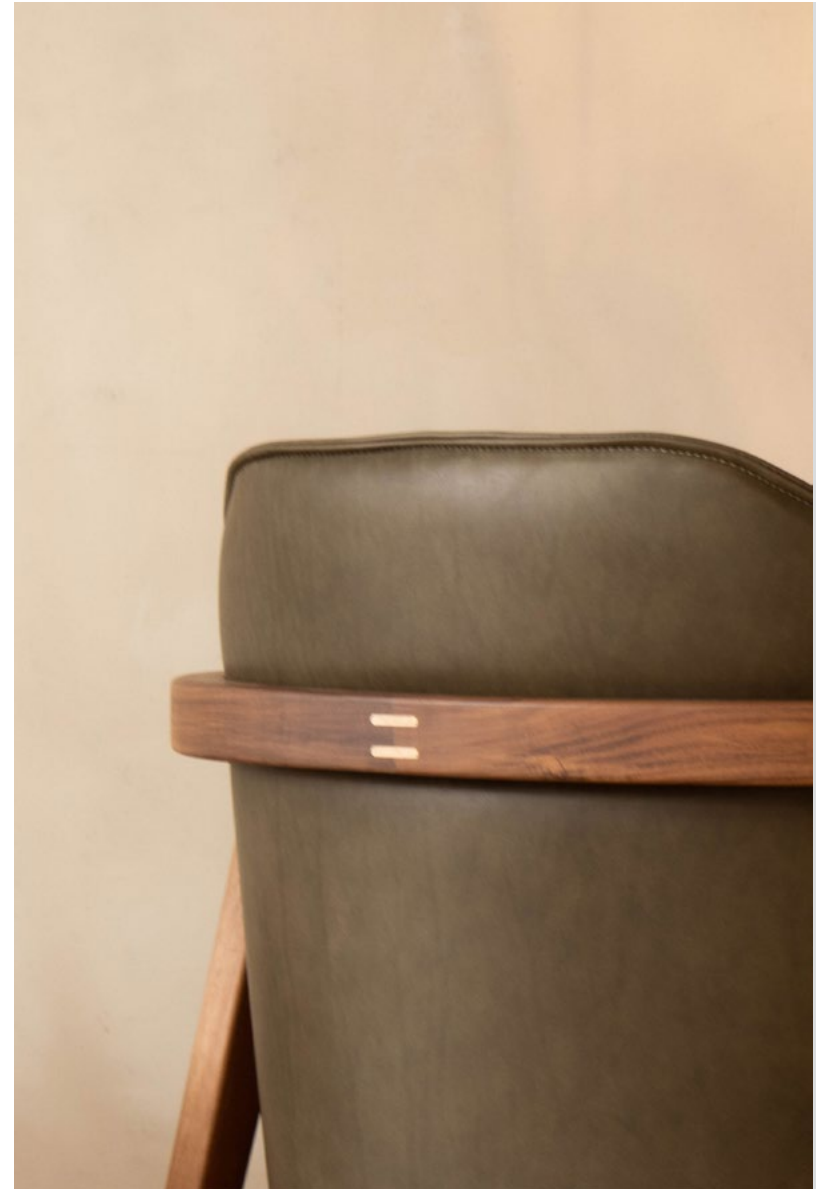

TELA	NOGAL	$37,600	PIEL	NOGAL	$44,400
	ENCINO NEGRO	$33,800		ENCINO NEGRO	$40,600
	ROSAMORADA	$33,000		ROSAMORADA	$39,800
	TZALAM	$33,000		TZALAM	$39,800