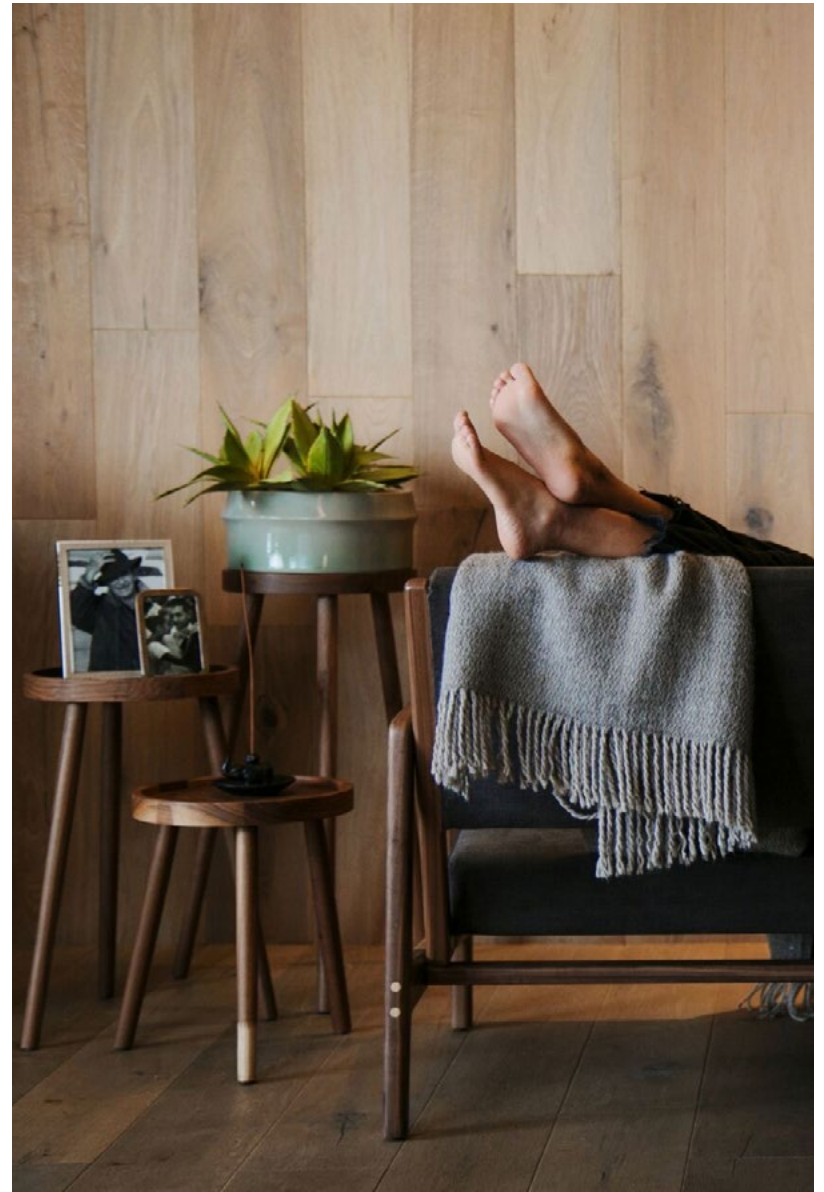

ESCOGE LA TELA QUE SE ADAPTE A TU ESPACIO

Cama Emu

King Size Nogal - 3.40 x 2.10 x 1.10 m
 Queen Size Nogal - 2.90 x 2.10 x 1.10 m

KING	FIORDO FINLAND	\$65,400
	NORUEGA FINLAND	\$69,200
QUEEN	FIORDO FINLAND	\$59,180
	NORUEGA FINLAND	\$62,100

DALE PERSONALIDAD A ESA ESQUINA

Juego Mesas Cuco

Madera sólida de nogal con
ensamble en fresno o nogal.

Diámetro
32 cm

Altura
Mesa 1: 40 cm
Mesa 2: 55 cm
Mesa 3: 70 cm

SET DE 2	NOGAL	\$9,900	SET DE 3	NOGAL	\$14,850
	TZALAM	\$9,400		TZALAM	\$14,100
	ENCINO NEGRO	\$9,400		ENCINO NEGRO	\$14,100