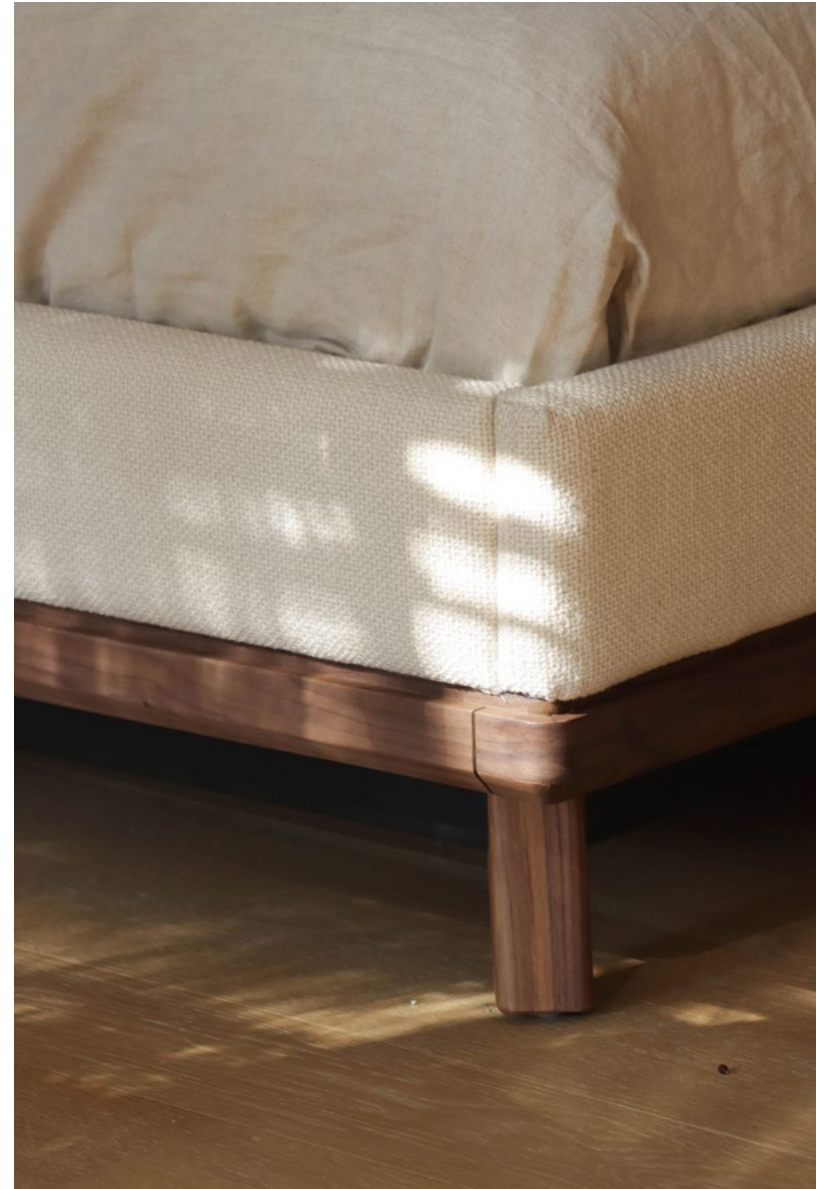

COMPLEMENTA EL SILLÓN MATSU

Taburete Matsu

Madera sólida, detalles en fresno o nogal. Tela tipo suade o piel, tonos a elección del cliente según muestrario.

50 de diámetro x 39 de altura

TELA			PIEL		
	NOGAL	\$15,500		NOGAL	\$17,700
	ENCINO NEGRO	\$13,800		ENCINO NEGRO	\$15,900
	ROSAMORADA	\$13,100		ROSAMORADA	\$15,200
	TZALAM	\$13,100		TZALAM	\$15,200

ESCOGE LA TELA QUE SE ADAPTE A TU ESPACIO

Cama Emu

King Size Nogal - 3.40 x 2.10 x 1.10 m
 Queen Size Nogal - 2.90 x 2.10 x 1.10 m

KING	FIORDO FINLAND	\$65,400
	NORUEGA FINLAND	\$69,200
QUEEN	FIORDO FINLAND	\$59,180
	NORUEGA FINLAND	\$62,100