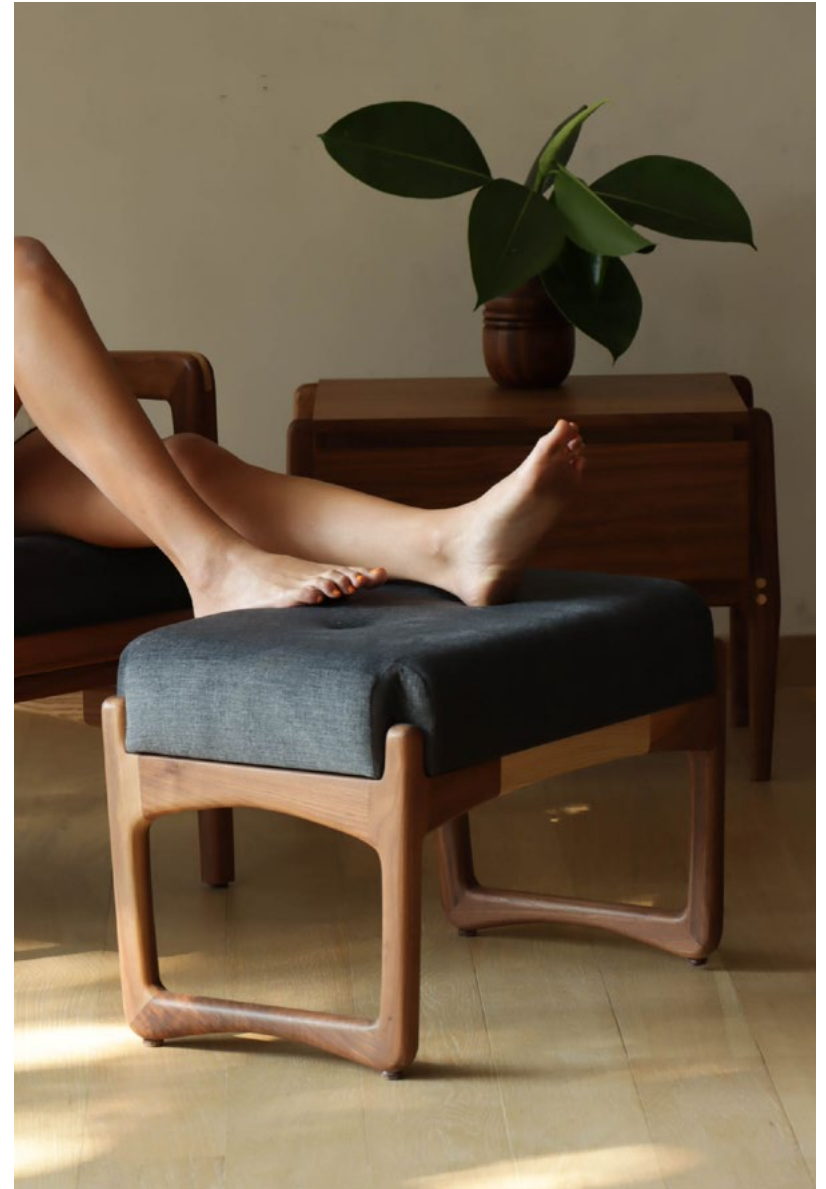

Taburete Luisa

Madera sólida con detalles en fresno o nogal, tela a elegir por cliente.

57 x 40 x 40 cm

TELA	NOGAL	$8,900	PIEL	NOGAL	$9,800
	ENCINO NEGRO	$8,400		ENCINO NEGRO	$9,300
	ROSAMORADA	$8,200		ROSAMORADA	$9,100
	TZALAM	$8,200		TZALAM	$19,100