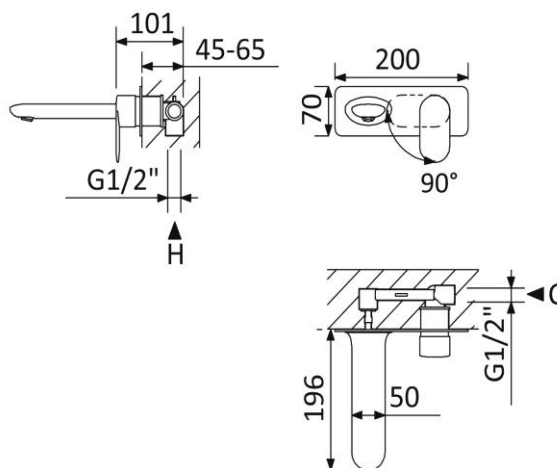

**MONOCOMANDO DE LAVATÓRIO À PAREDE | SPRING****WALL BASIN MIXER**

112 231 0xx

**OPÇÃO: COM VÁLVULA CLIC-CLAC 1 1/4" - ELO****OPTION: WITH PUSH-OPEN POP-UP WASTE SET 1 1/4" - ELO**

112 230 0xx

**IMAGEM | IMAGE****DESENHO DIMENSIONAL | DIMENSIONAL DRAWING****ESPECIFICAÇÕES | SPECIFICATIONS****PT****Cartucho 35mm de discos cerâmicos BRUMA SmoothBreeze®****Com elemento encastrável****BRUMA EcoDrop® sistema de poupança de água****EN****BRUMA SmoothBreeze® Ceramic cartridge 35mm****With concealed body****BRUMA EcoDrop® water-saving technology****DIAGRAMA DE CAUDAL | FLOW DIAGRAM**