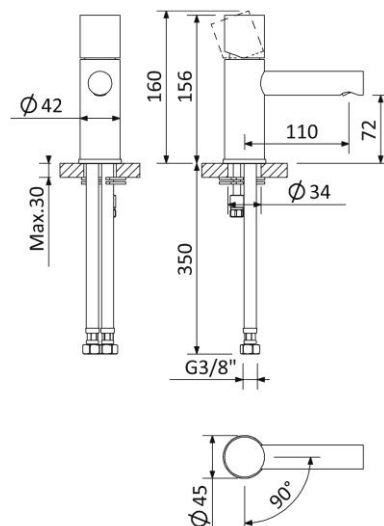

**MONOCOMANDO DE LAVATÓRIO | LUSA****BASIN MIXER**

101 010 2XX

**OPÇÃO: COM VÁLVULA CLIC CLAC 1 1/4" - ELO****OPTION: WITH PUSH-OPEN POP-UP WASTE SET 1 1/4" - ELO**

101 111 2XX

**IMAGEM | IMAGE****DESENHO DIMENSIONAL | DIMENSIONAL DRAWING****ESPECIFICAÇÕES | SPECIFICATIONS****PT****Cartucho de discos cerâmicos 25 mm BRUMA****SmoothBreeze®****Ligações flexíveis****BRUMA EcoDrop® sistema de poupança de água****EN****BRUMA SmoothBreeze® Ceramic cartridge 25 mm****Flexible connection hoses****BRUMA EcoDrop® water-saving technology****DIAGRAMA DE CAUDAL | FLOW DIAGRAM**