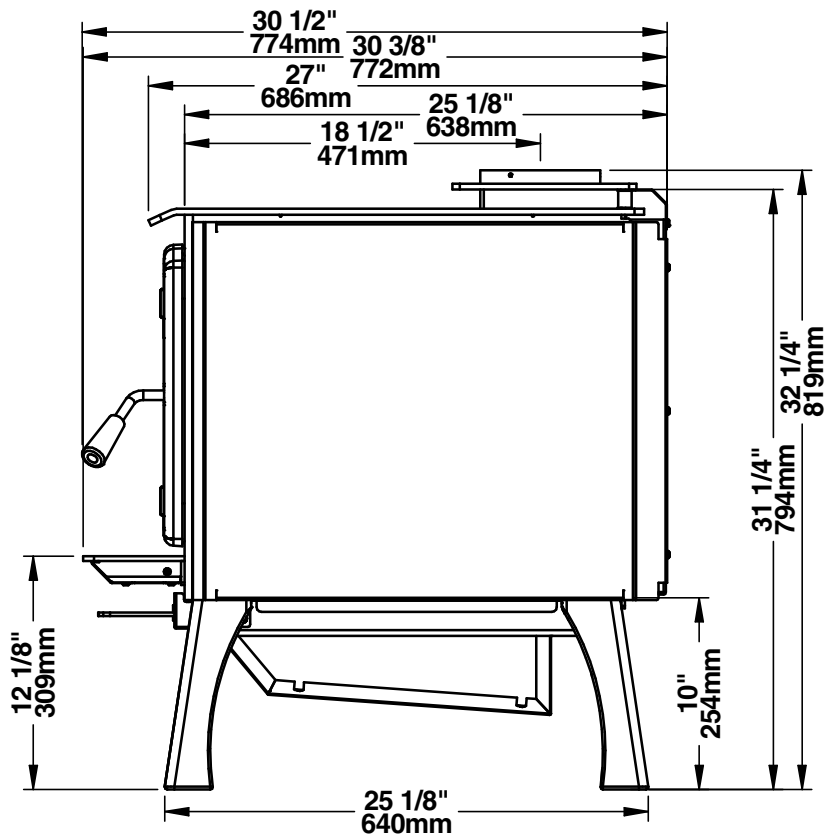

OSBURN 3300 (OB03300)  
 PIÉDESTAL / PIEDESTAL (OA10262 / OA10262)

OSBURN 3300 (OB03300)  
PATTES / LEGS (OA10264 / OA10264)

© 2019, FABRICANT DE POÊLE INTERNATIONAL INC. TOUS DROITS RESERVÉS / ALL RIGHTS RESERVED

OSBURN 3300 (OB03300)  
PATTES / LEGS (OA10265)

OSBURN 3300 (OB03300)

CHAMBRE À COMBUSTION / COMBUSTION CHAMBER

© 2019, FABRICANT DE POÊLE INTERNATIONAL INC. TOUS DROITS RESERVÉS / ALL RIGHTS RESERVED