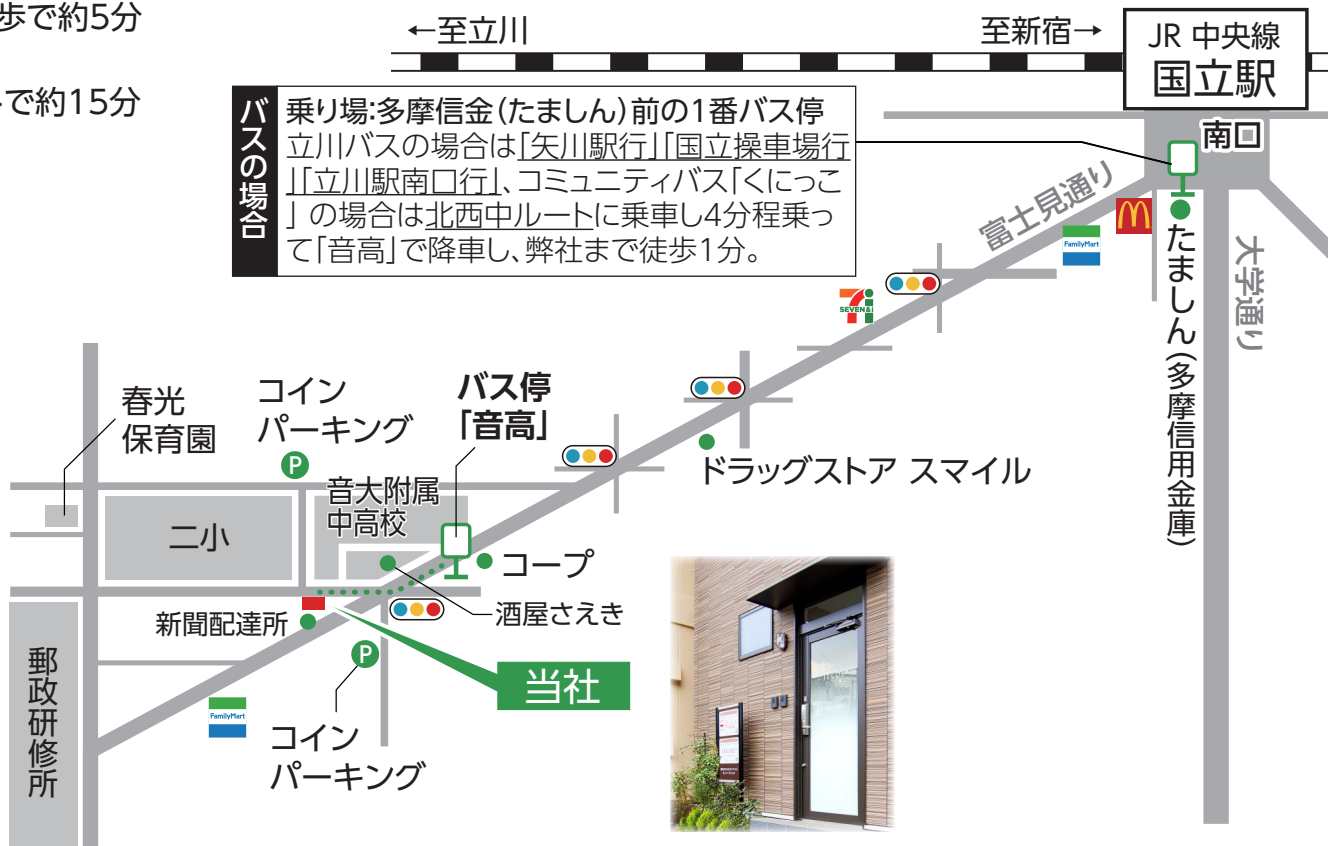

当社へお越しのお客様 <JR国立駅からお越しの場合>

JR中央線「国立(くにたち)駅」南口から

◎バス&徒歩で約5分

または

◎徒歩のみで約15分

J E C O L ☆

ジェコル株式会社

〒186-0005 東京都国立市西2-19-36-1F TEL:042-505-5024