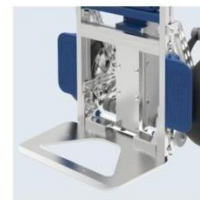

最大200kgの荷重を持つZW7200GCでは、重い荷物を1人のオペレータで階段を昇降することができます。プリンターや家電、家具などの荷物を難なく運ぶことができ、莫大な人件費を節約することができます。

ソリッドタイヤ、ブレーキシステム、強化アルミフレーム、簡単なタッチボタンコントロール、充電式バッテリー、より高い負荷により、ますます人気が高まっています。

仕様

モデル	ZW7200GC	主な材質	アルミニウム合金
最大荷重	200kg	バッテリーの種類	リチウム電池
正味重量	29kg	充電電圧	100V-240V
バッテリー重量	3kg	充電時間	3.3時間
バッテリー容量	52~117階	騒音	70dB未満
上昇速度	24段/分(低速)	ブレーキ	有り
	34段/分(高速)	防護等級	IP54
外形寸法	1590mm*545mm*540mm	折りたたみ寸法	1195mm*545mm*308mm

製品詳細

ハンドル

回転操作、角度調整、折りたたみ、適切な角の探索

操作ボタン

簡単な操作と安全性を実現するためのワンタッチ操作ボタン

バッテリー

クイックプラグ設計、独立した安全スイッチ、残量と電圧を表示

昇/降ボタン

昇/降モードを選択
高速/低速ボタン
速度を選択

サポートホイール

ポリウレタン素材の耐摩耗性に優れた滑り止めサポートホイール
ブレーキシステム
階段を下りたときに階段のエッジを自動的に検出

ローディングボード

折り畳み可能なローディングボード、省スペース

応用