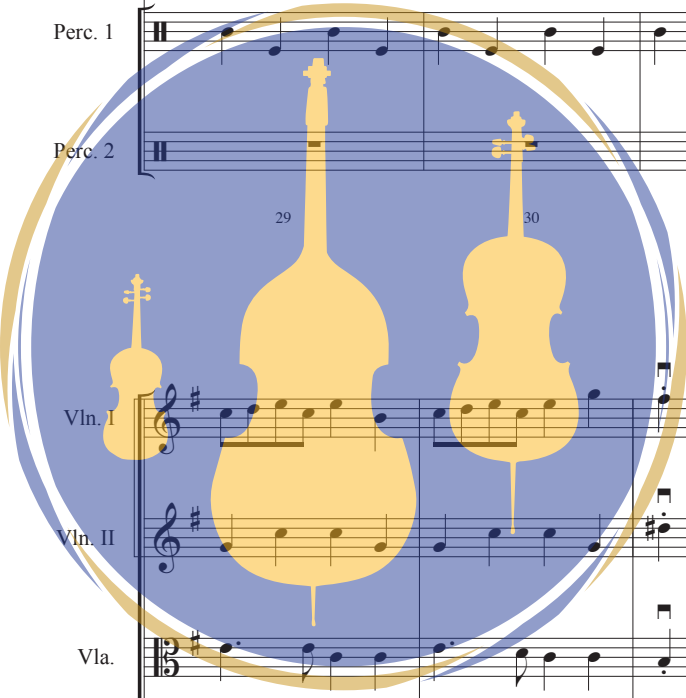

PREVIEW ONLY

Perc. 1

Perc. 2

29 30 31 32 33 34

GRAND
MESA
STRINGS

38 Allegro ♩ = 136

Vln. I *p* *f*

Vln. II *p* *f*

Vla. *p* *f*

Vc. *p* *f*

Cb. *p* *f*

Perc. 1 *p* *f*

Perc. 2 *f*

35 36 37 38 39 40

Legend of Sleepy Hollow

45

Vln. I

Vln. II

Vla.

Vc.

Cb.

PREVIEW ONLY

f

f