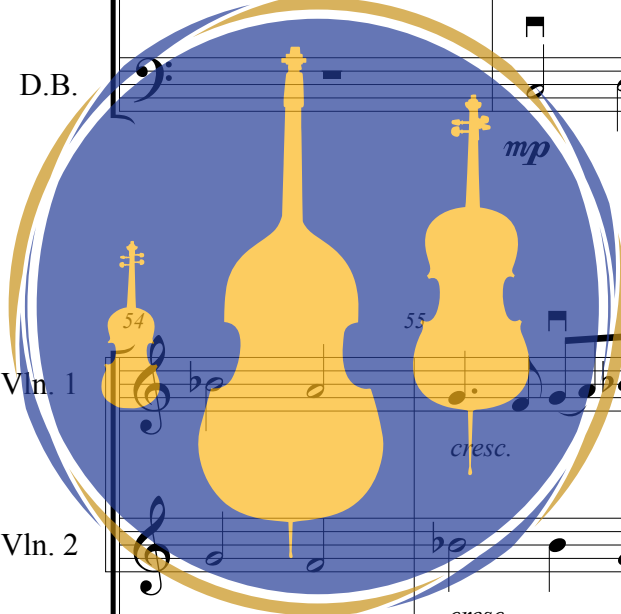

PREVIEW ONLY

GRAND MESA STRINGS

Heart Strings

29 30 31 33

Vln. 1 *fp* *mp* *p* tip

Vln. 2 *p* tip

Vla. *fp* Div.

Vc. *fp* *f*

GRAND MESA STRINGS

F

51

52

53

Vln. 1

Vln. 2

Vla.

Vc.

D.B.

PREVIEW ONLY

GRAND MESA STRINGS

Vln. 1

Vln. 2

Vla.

Vc.

Vln. 1 *mf*

Vln. 2 *mf*

Vla. *mf*

Vc. *mf*

D.B. *mf*

PREVIEW ONLY

GRAND MESA STRINGS