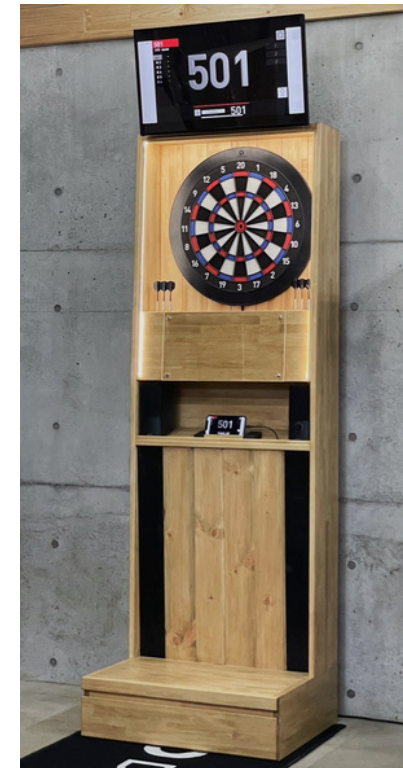

ダーツ台 スペック比較表

ダーツスタンド
コリー

ダーツマシン
フェネック

ダーツマシン
コヨーテ

ダーツスタンド
コリー

ダーツマシン
フェネック

ダーツマシン
コヨーテ

モニターの有無	✓	✓ (21.5インチ)	✓ (27インチ)
スピーカーの有無	✓	✓	✓
iPhone/iPad対応	✓	✓	✓
Android対応	✓	✓	✓
端末充電機能	✓ (ケーブル別売)	✓	✓
ロゴ入れサービス	✓	✓	✓
ダーツ飾り穴 (ディスプレイソケット)	✓	✓	✓
本体サイズ (モニター含む) 幅 × 奥行 × 高さ	690 × 600 × 2,053 mm	690 × 600 × 2,053 mm	690 × 600 × 2,390 mm
必要天井高	2,080mm	2,080mm	2,400mm

	ダーツスタンド コリー	ダーツマシン フェネック	ダーツマシン コヨーテ
総重量	30 kg	48 kg	53 kg
収納部	棚	引き出し	扉付き収納 + 引き出し
カラーバリエーション	6種（カラー特注可）	6種（カラー特注可）	6種（カラー特注可）
対応ダーツボード	DARTSLIVE HOME DARTSLIVE 200S ZERO BOARD	DARTSLIVE HOME DARTSLIVE 200S ZERO BOARD	DARTSLIVE HOME DARTSLIVE 200S ZERO BOARD
別売オプションパーツ	追加用棚板キット ライブマッチスタンド	ライブマッチスタンド	モニター保護板 筐体保護板 ライブマッチスタンド
税込価格（通常パッケージ）	¥135,000-	¥327,000-	¥337,000-
税込価格（スタートキット）※1	¥171,000-	¥363,000-	¥373,000-

※1... ダーツボード、スローライン、ダーツ4組が付属するパッケージ