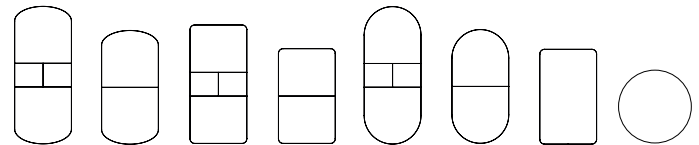

Valmöjligheter

- stomme i björk och ek
- svart/vit heltäckande lack, bets och speciallack enl. önskad NCS kod
- iläggsskiva med förvaring i bordet

Xenia rund

Xenia rektangulær

Xenia utdragbart

Bordsskiva varianter