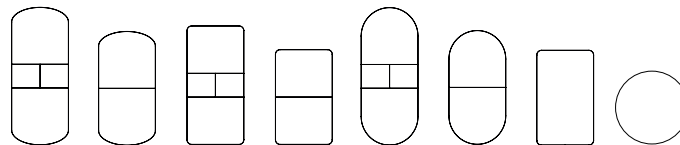

Valgmuligheter:

- understell i bjørk/eik
- overflate i svart/hvit heldekkende lakk, beis eller farge etter NCS kode
- ileggsplate med oppbevaring i bord

Xenia rund

Xenia rektangulær

Xenia utdragbart

Bordplate varianter