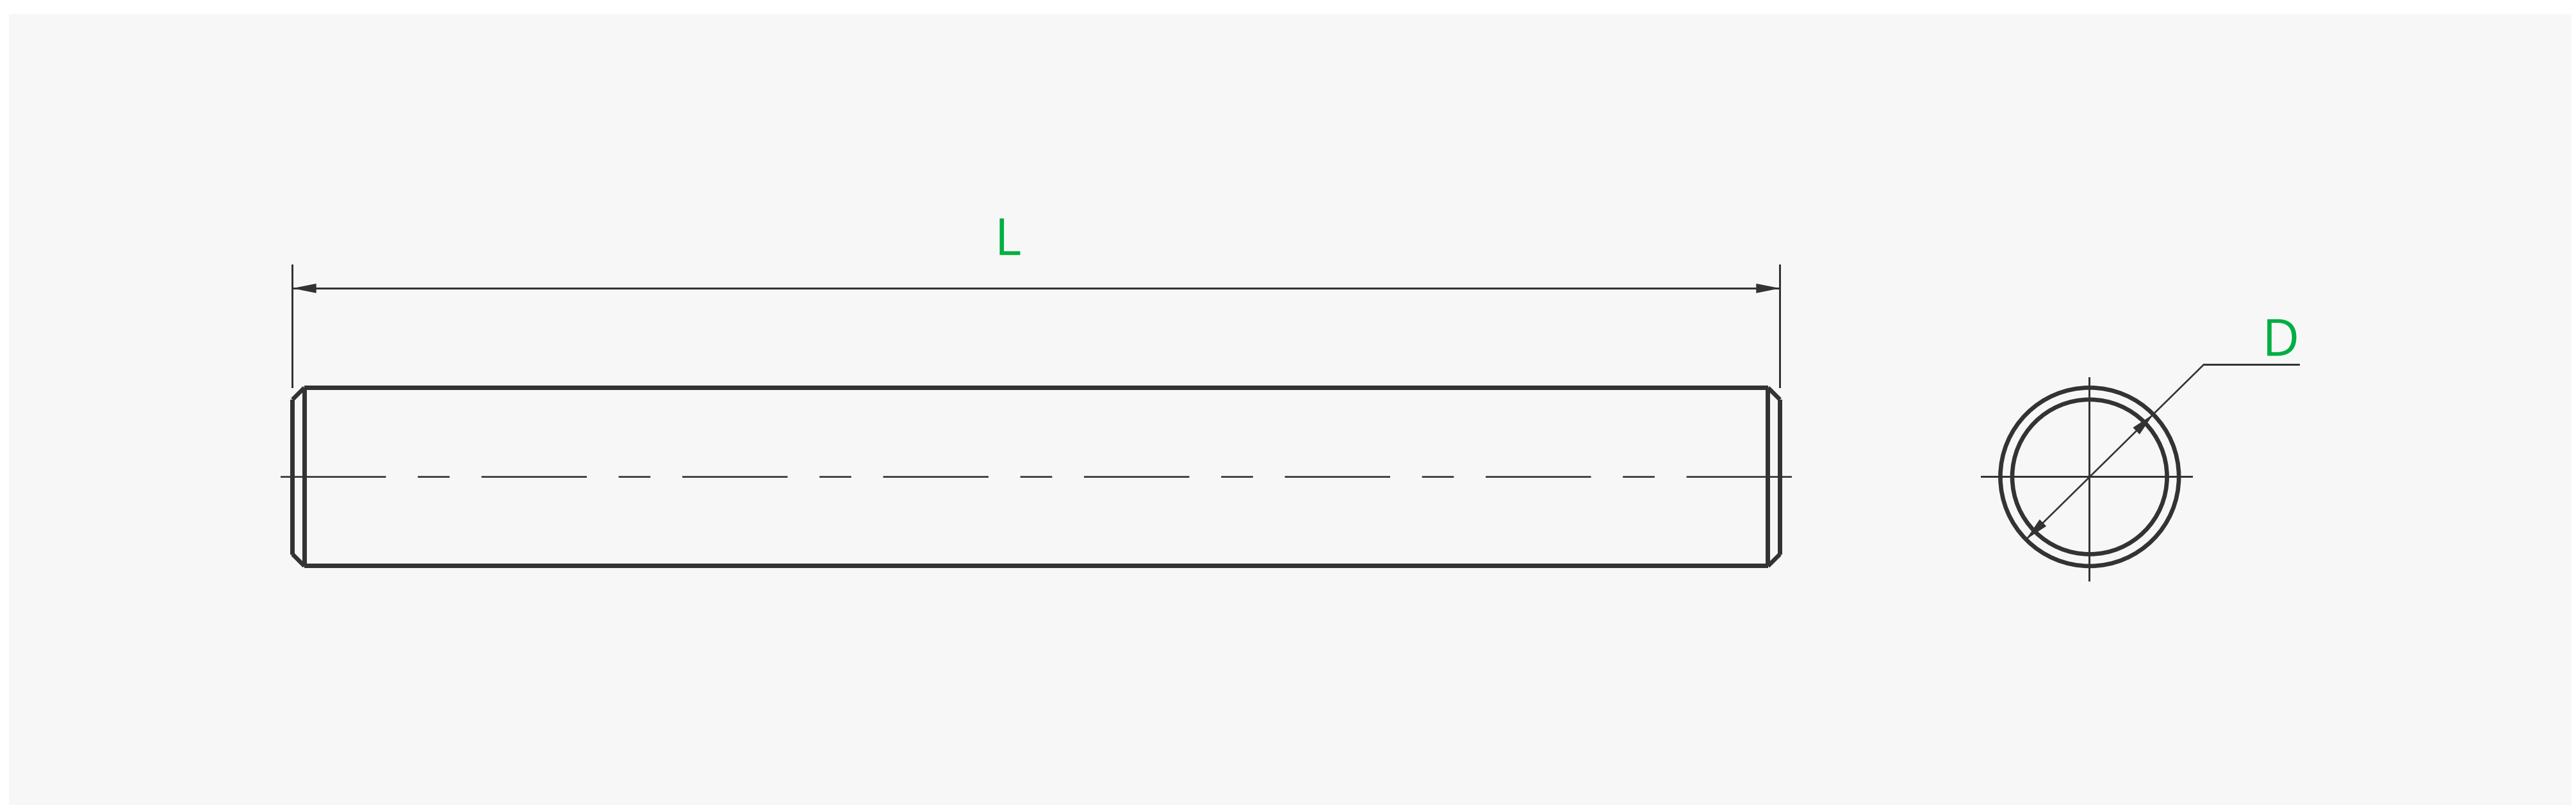

Brass Dowel Pin

Product ID	D (mm) Diameter	L (mm) Length
DA004	2	13
DA005	2	22
DA006	2	33

Basic Information

Surface Treatment	No	Material	Brass
End Shape	Round	Pin Type	Dowel
Style	Standard	Color	Yellow

黄铜直销轴

产品ID	直径D (mm)	长度L (mm)
DA004	2	13
DA005	2	22
DA006	2	33

基本信息

表面处理	无	材质	黄铜
轴端形状	圆角	轴类型	直销
公差类型	标准	颜色	金属光泽黄