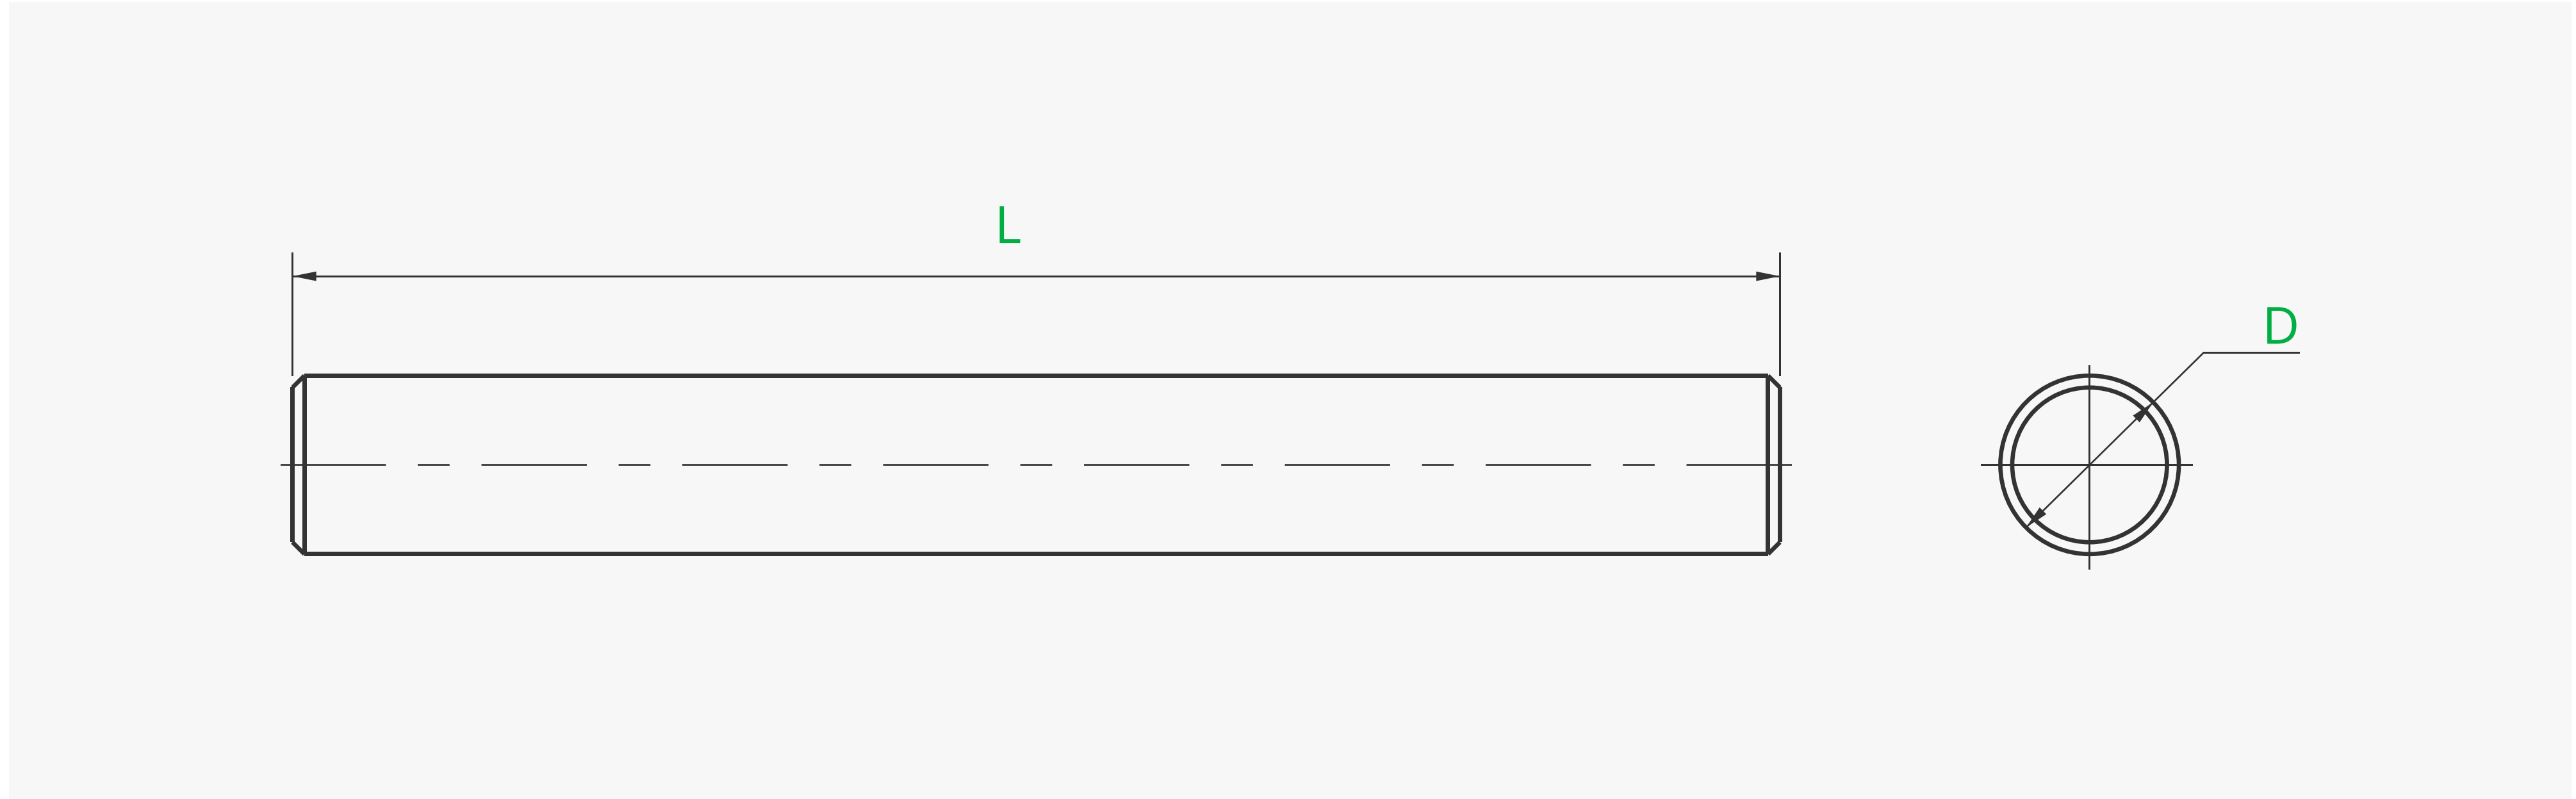

Brass Dowel Pin

Product ID	D (mm) Diameter	L (mm) Length
DA004	2	13
DA005	2	22
DA006	2	33

Basic Information

Surface Treatment	No	Material	Brass
End Shape	Round	Pin Type	Dowel
Style	Standard	Color	Yellow

黄铜直销轴

产品ID	直径D (mm)	长度L (mm)
DA004	2	13
DA005	2	22
DA006	2	33

基本信息

表面处理	无	材质	黄铜
轴端形状	圆角	轴类型	直销
公差类型	标准	颜色	金属光泽黄