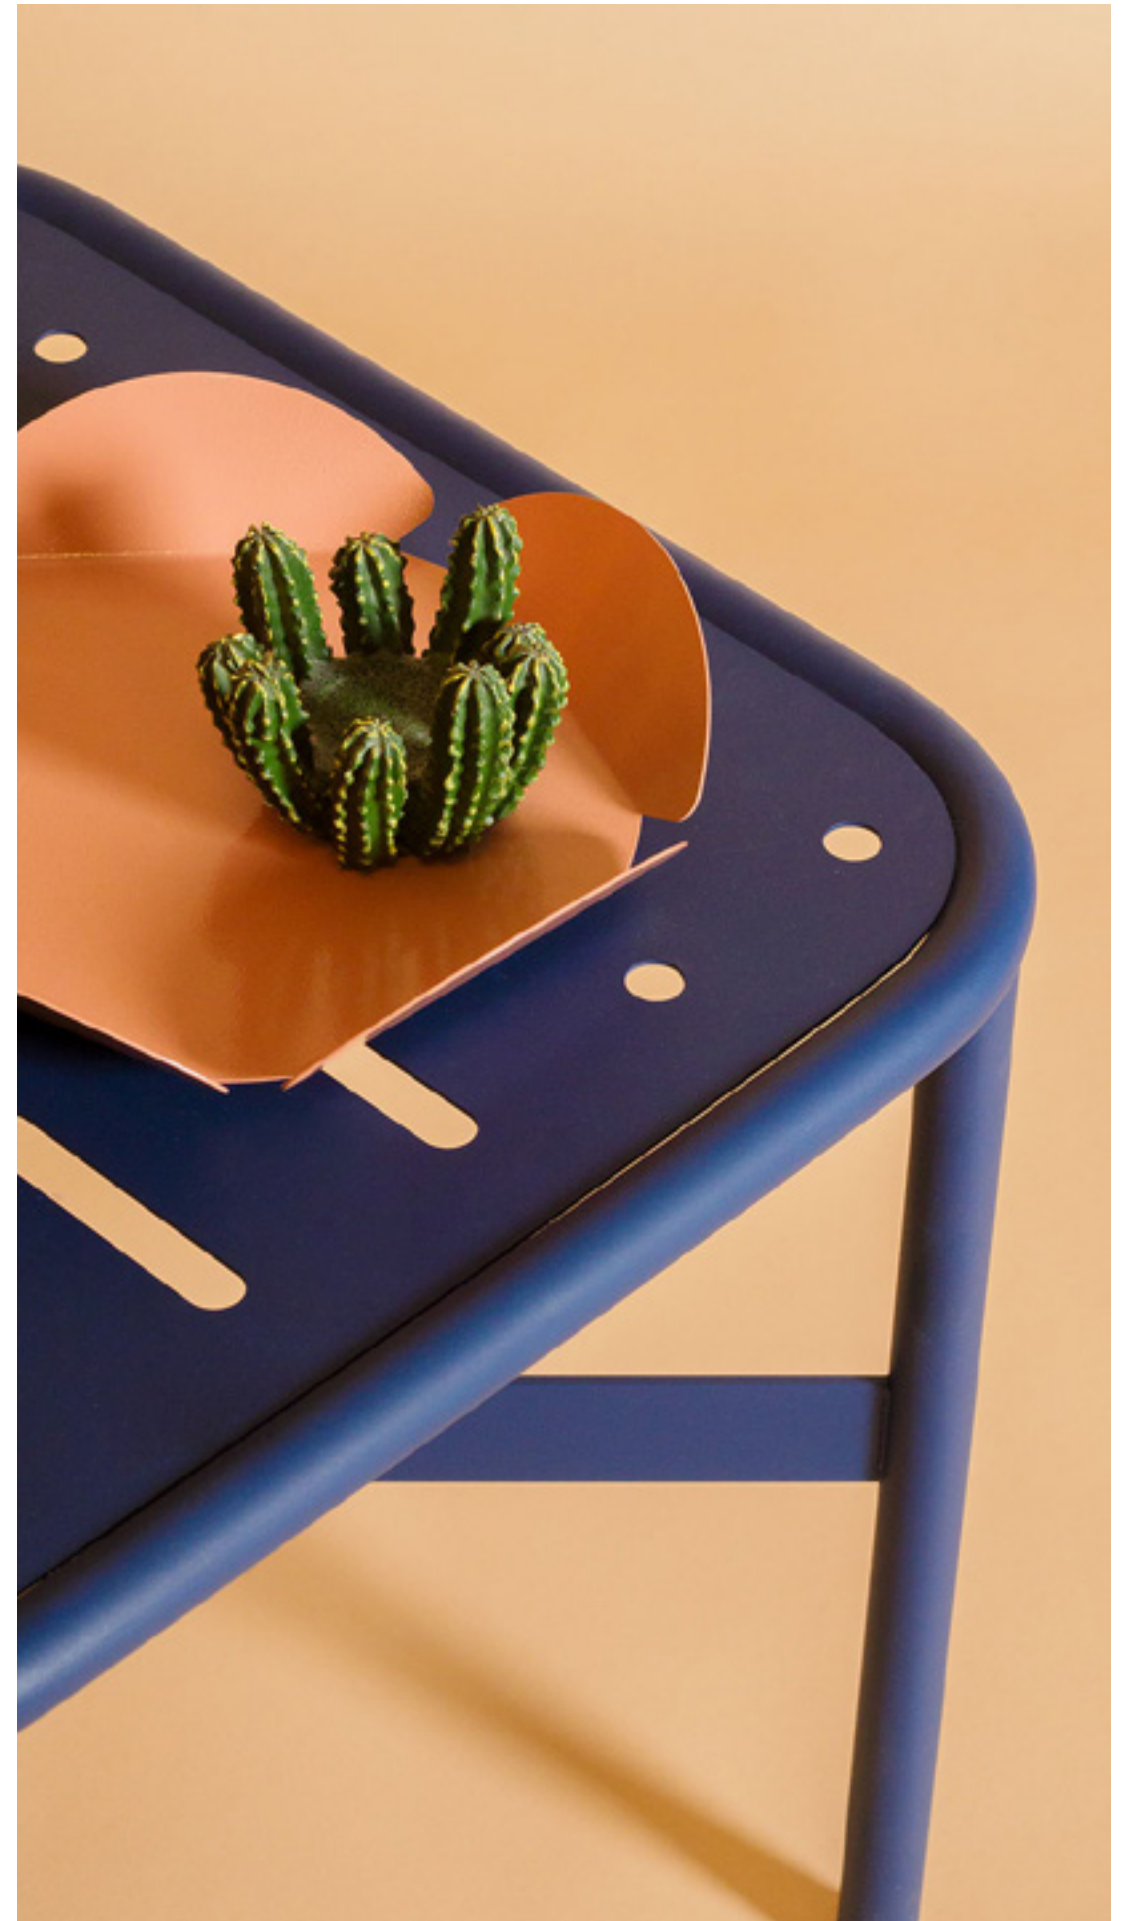

Tidy Şarap Standı, şarap ve kadehleriniz için özel olarak tasarlandı. Bu zamansız ürün işlevselliği ve estetiği bir arada sunuyor. Yaşam alanlarınızda şaraplarınızı ve kadehlerinizi sergilemenin yeni ve eşsiz yolu! Tek kutu içerisinde elinize ulaşacak olan şarap standını vidalar ile kolaylıkla birleştirebilirsiniz.

oobje

Fin Vase & Stand

new form
of metal

Bony Stand

SORBE

obje

Sorbe Family

designed by studio.o

Just like Sorbet chair, the Sorbet tables feature a unique detail: their legs shaped as locks, creating a distinctive and stylish junction for a truly unique look. The rounded shape of the tabletop and base ensures a welcoming and comfortable aesthetic.