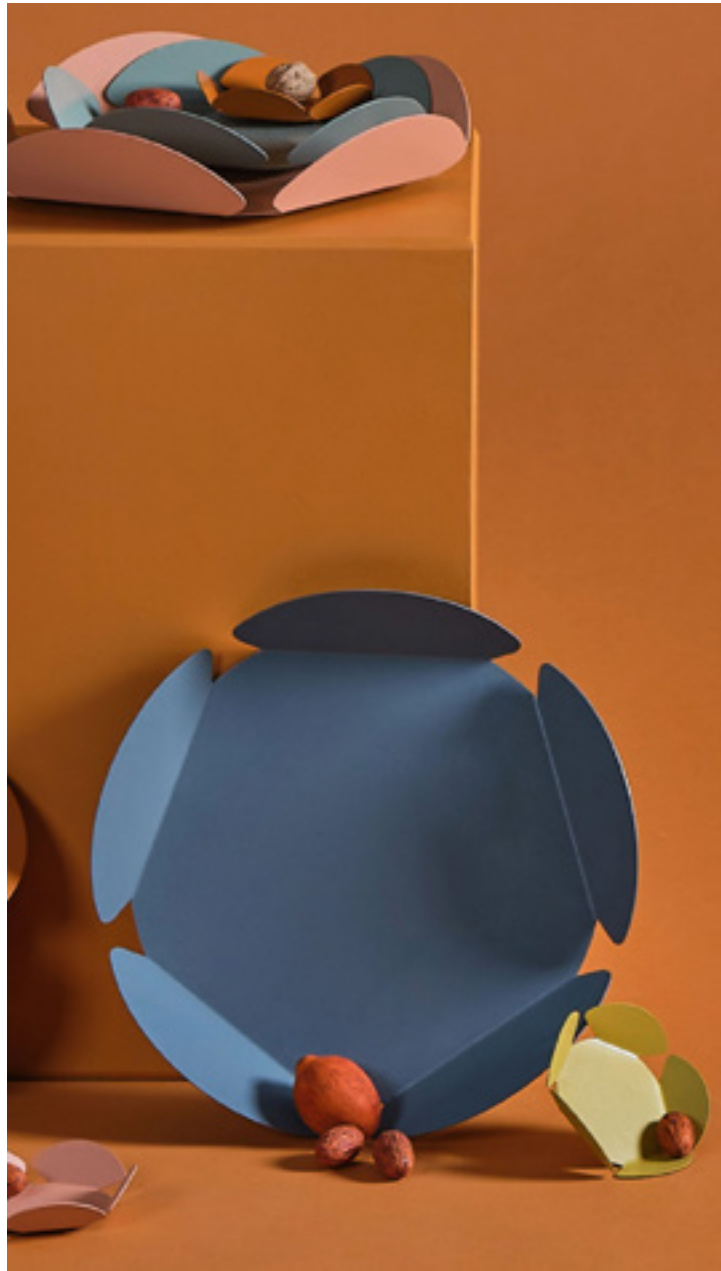

Floreal Candle Holder
Flopie Tray