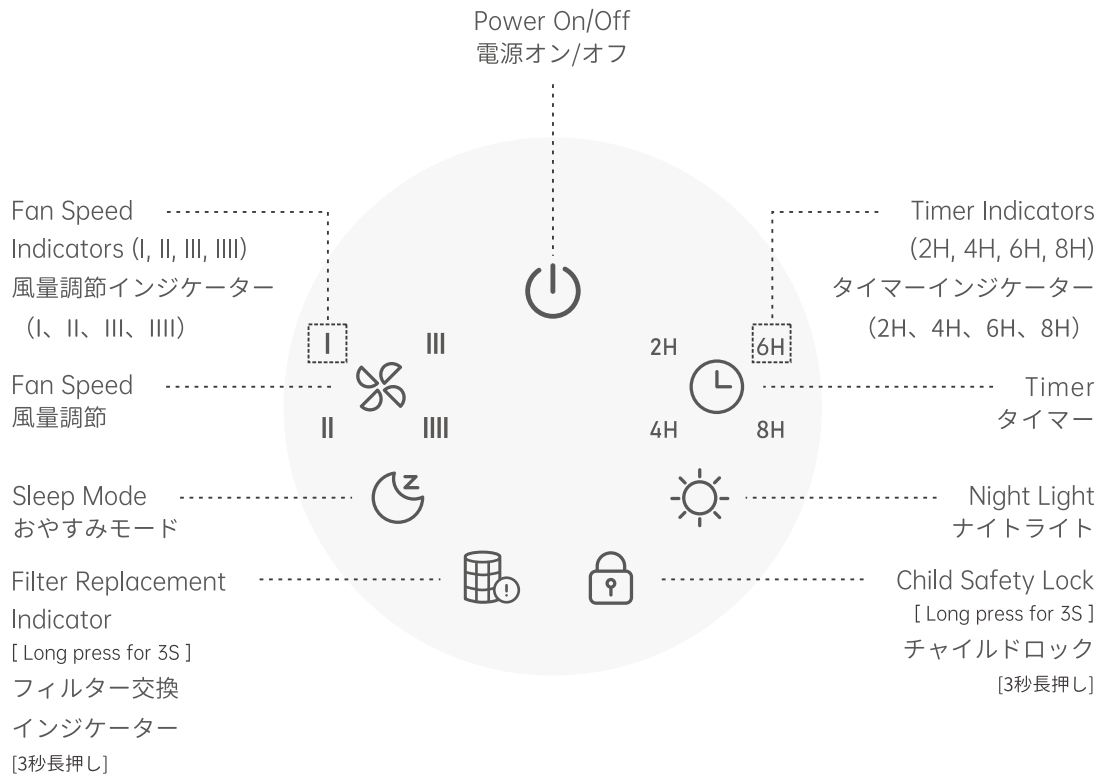

CONTROL PANEL コントロールパネル

CUSTOMER SUPPORT 顧客サポート

US/CA: support@ecozy.com

日本: support.jp@ecozy.com