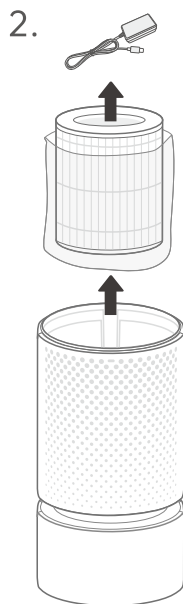

QUICK GUIDE クイックガイド

⚠ WARNING 警告

1. The Power Adapter is inside the HEPA&Activated Carbon Filter. Please take it out before use.
1. 「電源アダプター」は「HEPA&活性炭フィルター」の中にあります。ご使用前に取り出してください。
2. DO NOT use the air purifier without removing the protective plastic bag from the filter. Otherwise, the air purifier cannot purify the air.
2. ご使用前に、必ずフィルターを保護しているビニール袋を取り出してください。
故障の原因になります。