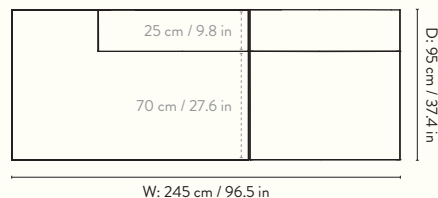

COMBINATION - SMALL