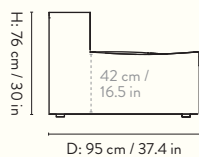

COMBINATION - SMALL