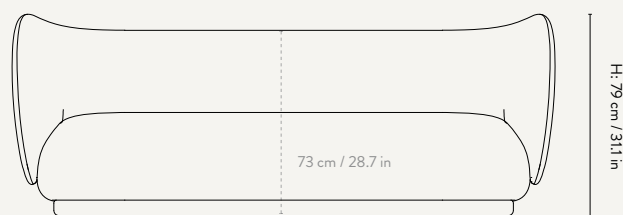

PRICE GROUP V

<i>Hallingdal 65</i>	EUR	4.409
	DKK	32.499
	SEK	46.425
	NOK	46.425
	GBP	4.255
	USD	6.009