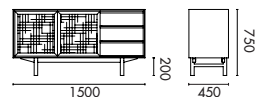

Torii Nightstand / Woven Rattan Door

Torii Nightstand / With Drawers

Torii Sideboard / Woven Rattan Doors & Glass Top

**NAME**  
Torii Sideboard  
/ Woven Rattan Doors & Drawers

**TYPE**  
TOR-CA-01

**DIMENSIONS**  
W1500 D450 H750

**产品名**  
托里边柜

**型号**  
TOR-CA-01

**尺寸**  
W1500 D450 H750

**NAME**  
Torii Media Console / 2.1m

**TYPE**  
TOR-CA-03

**DIMENSIONS**  
W2100 D450 H550

**产品名**  
托里电视柜 / 2.1m

**型号**  
TOR-CA-03