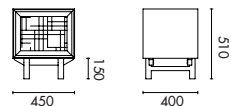

NAME
Torii Nightstand / Woven Rattan Door

TYPE
TOR-CA-04

DIMENSIONS
W450 D400 H510

产品名
托里床头柜 / 藤编款

型号
TOR-CA-04

尺寸
W450 D400 H510