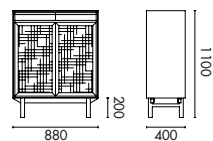

**产品名**  
托里边柜

**型号**  
TOR-CA-01

**尺寸**  
W1500 D450 H750

**NAME**  
Torii Media Console / 2.1m

**TYPE**  
TOR-CA-03

**DIMENSIONS**  
W2100 D450 H550

**产品名**  
托里电视柜 / 2.1m

**型号**  
TOR-CA-03

**尺寸**  
W2100 D450 H550

**NAME**  
Torii Nightstand / Woven Rattan Door

**TYPE**  
TOR-CA-04

**DIMENSIONS**  
W450 D400 H510

**产品名**  
托里床头柜 / 藤编款

**型号**  
TOR-CA-04

**尺寸**  
W450 D400 H510

**NAME**  
Torii Nightstand / With Drawers

**TYPE**  
TOR-CA-05

**DIMENSIONS**  
W450 D400 H510

**产品名**  
托里床头柜 / 抽屉款

**型号**  
TOR-CA-05

**尺寸**  
W450 D400 H510

**NAME**  
Torii Sideboard  
/ Woven Rattan Doors & Glass Top

**TYPE**  
TOR-CA-06

**DIMENSIONS**  
W880 D400 H1100