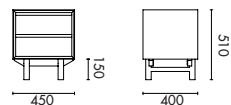

**产品名**  
托里边柜

**型号**  
TOR-CA-01

**尺寸**  
W1500 D450 H750

**NAME**  
Torii Media Console / 2.1m

**TYPE**  
TOR-CA-03

**DIMENSIONS**  
W2100 D450 H550

**产品名**  
托里电视柜 / 2.1m

**型号**  
TOR-CA-03

**尺寸**  
W2100 D450 H550

**NAME**  
Torii Nightstand / Woven Rattan Door

**TYPE**  
TOR-CA-04

**DIMENSIONS**  
W450 D400 H510

**产品名**  
托里床头柜 / 藤编款

**型号**  
TOR-CA-04

**尺寸**  
W450 D400 H510

**NAME**  
Torii Nightstand / With Drawers

**TYPE**  
TOR-CA-05

**DIMENSIONS**  
W450 D400 H510

**产品名**  
托里床头柜 / 抽屉款

**型号**  
TOR-CA-05

**尺寸**  
W450 D400 H510

**NAME**  
Torii Sideboard  
/ Woven Rattan Doors & Glass Top

**TYPE**  
TOR-CA-06

**DIMENSIONS**  
W880 D400 H1100