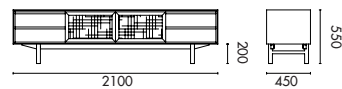

Torii Nightstand / Woven Rattan Door

Torii Nightstand / With Drawers

Torii Sideboard / Woven Rattan Doors & Glass Top

**NAME**  
Torii Sideboard  
/ Woven Rattan Doors & Drawers

**TYPE**  
TOR-CA-01

**DIMENSIONS**  
W1500 D450 H750

**产品名**  
托里边柜

**型号**  
TOR-CA-01

**尺寸**  
W1500 D450 H750

**NAME**  
Torii Media Console / 2.1m

**TYPE**  
TOR-CA-03

**DIMENSIONS**  
W2100 D450 H550

**产品名**  
托里电视柜 / 2.1m

**型号**  
TOR-CA-03