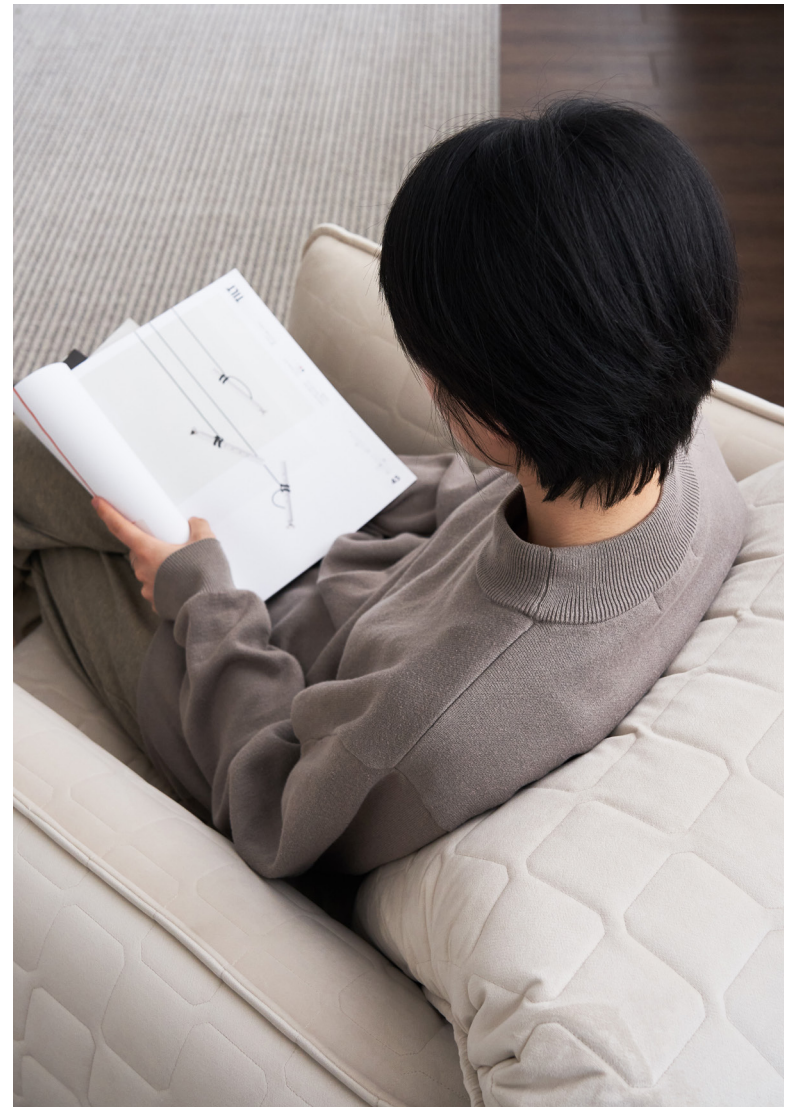

Sushi Lounge Chair(Future-51)