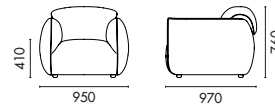

NAME
Sushi Lounge Chair
TYPE
SUS-CH-LG
DIMENSIONS
W950 D970 H760

产品名
寿司休闲椅
型号
SUS-CH-LG
尺寸
W950 D970 H760

MATERIAL
Solid Wood Frame+P2 Plywood+Zig-Zag Sinuous Springs+High Resilience Foam+Goose Down+Polyester Fiber Filler+Plastic Levelers+Upholstery

材料说明
实木框架+P2多层板+蛇形弹簧+高回弹海绵+天然鹅毛+公仔棉+塑胶调节脚+面料布套

UPHOLSTERY OPTIONS