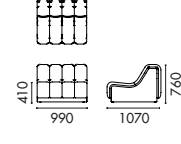

NAME
Salami Sofa /E
TYPE
SAL-SF-E
DIMENSIONS
W990 D1070 H760

产品名
肥肠沙发模块 /E
型号
SAL-SF-E
尺寸
W990 D1070 H760