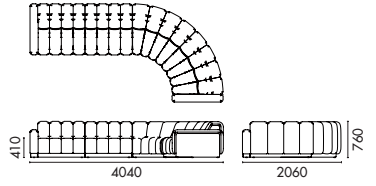

NAME
Salami Sofa /3-Seater
TYPE
SAL-SF-3S
DIMENSIONS
W2300 D1070 H760

产品名
肥肠沙发 / 三人位
型号
SAL-SF-3S
尺寸
W2300 D1070 H760

NAME
Salami Sofa /4-Seater
TYPE
SAL-SF-4S
DIMENSIONS
W2800 D1070 H760

产品名
肥肠沙发 / 四人位
型号
SAL-SF-4S
尺寸
W2800 D1070 H760

NAME
Salami Sofa /G01
TYPE
SAL-SF-G01
DIMENSIONS
W4280 D2100 H760

产品名
肥肠沙发组合 /G01
型号
SAL-SF-G01
尺寸
W4280 D2100 H760

NAME
Salami Sofa /G02
TYPE
SAL-SF-G02
DIMENSIONS
W4280 D2100 H760

产品名
肥肠沙发组合 /G02
型号
SAL-SF-G02
尺寸
W4280 D2100 H760

NAME
Salami Sofa /G03
TYPE
SAL-SF-G03
DIMENSIONS
W4040 D2060 H760

产品名
肥肠沙发组合 /G03
型号
SAL-SF-G03
尺寸
W4040 D2060 H760

NAME
Salami Sofa /G04
TYPE
SAL-SF-G04
DIMENSIONS
W4040 D2060 H760

产品名
肥肠沙发组合 /G04
型号
SAL-SF-G04
尺寸
W4040 D2060 H760