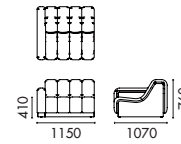

NAME
Salami Sofa /A
TYPE
SAL-SF-A
DIMENSIONS
W1150 D1070 H760

产品名
肥肠沙发模块 /A
型号
SAL-SF-A
尺寸
W1150 D1070 H760