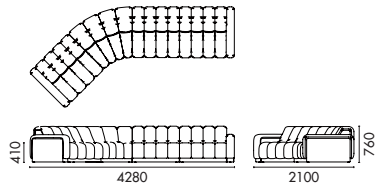

Salami Sofa/4- Seater(A2267-3A)

整张沙发充满了对手工的敬意，每一块条状的靠垫都由有经验的匠人细致地填充和拍打，最终呈现出这张沙发。

It is easy to appreciate Salami Sofa's craftsmanship through its unique design of vertical bar backrest.

Salami Sofa/G01 (A2267-3A)

NAME
Salami Sofa /3-Seater
TYPE
SAL-SF-3S
DIMENSIONS
W2300 D1070 H760

产品名
肥肠沙发 / 三人位
型号
SAL-SF-3S
尺寸
W2300 D1070 H760

NAME
Salami Sofa /4-Seater
TYPE
SAL-SF-4S
DIMENSIONS
W2800 D1070 H760

产品名
肥肠沙发 / 四人位
型号
SAL-SF-4S
尺寸
W2800 D1070 H760

NAME
Salami Sofa /G01
TYPE
SAL-SF-G01
DIMENSIONS
W4280 D2100 H760

产品名
肥肠沙发组合 /G01
型号
SAL-SF-G01
尺寸
W4280 D2100 H760

NAME
Salami Sofa /G02
TYPE
SAL-SF-G02
DIMENSIONS
W4280 D2100 H760

产品名
肥肠沙发组合 /G02
型号
SAL-SF-G02
尺寸
W4280 D2100 H760