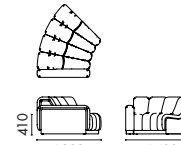

NAME
Salami Sofa /H
TYPE
SAL-SF-H
DIMENSIONS
W1300 D1480 H760

产品名
肥肠沙发模块 /H
型号
SAL-SF-H
尺寸
W1300 D1480 H760

UPHOLSTERY OPTIONS