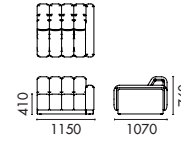

NAME
Salami Sofa /B
TYPE
SAL-SF-B
DIMENSIONS
W1150 D1070 H760

产品名
肥肠沙发模块 /B
型号
SAL-SF-B
尺寸
W1150 D1070 H760