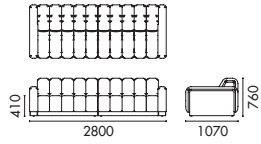

NAME
Salami Sofa /3-Seater
TYPE
SAL-SF-3S
DIMENSIONS
W2300 D1070 H760

产品名
肥肠沙发 / 三人位
型号
SAL-SF-3S
尺寸
W2300 D1070 H760

NAME
Salami Sofa /4-Seater
TYPE
SAL-SF-4S
DIMENSIONS
W2800 D1070 H760

产品名
肥肠沙发 / 四人位
型号
SAL-SF-4S
尺寸
W2800 D1070 H760