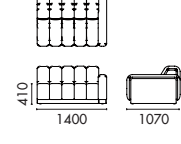

NAME
Salami Sofa /D
TYPE
SAL-SF-D
DIMENSIONS
W1400 D1070 H760

产品名
肥肠沙发模块 /D
型号
SAL-SF-D
尺寸
W1400 D1070 H760