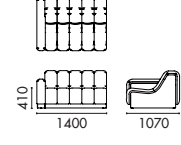

NAME
Salami Sofa /C
TYPE
SAL-SF-C
DIMENSIONS
W1400 D1070 H760

产品名
肥肠沙发模块 /C
型号
SAL-SF-C
尺寸
W1400 D1070 H760