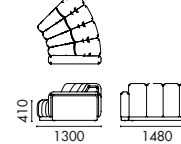

产品名
肥肠沙发模块 /A
型号
SAL-SF-A
尺寸
W1150 D1070 H760

NAME
Salami Sofa /B
TYPE
SAL-SF-B
DIMENSIONS
W1150 D1070 H760

产品名
肥肠沙发模块 /B
型号
SAL-SF-B
尺寸
W1150 D1070 H760

NAME
Salami Sofa /C
TYPE
SAL-SF-C
DIMENSIONS
W1400 D1070 H760

产品名
肥肠沙发模块 /C
型号
SAL-SF-C
尺寸
W1400 D1070 H760

NAME
Salami Sofa /D
TYPE
SAL-SF-D
DIMENSIONS
W1400 D1070 H760

产品名
肥肠沙发模块 /D
型号
SAL-SF-D
尺寸
W1400 D1070 H760

NAME
Salami Sofa /E
TYPE
SAL-SF-E
DIMENSIONS
W990 D1070 H760

产品名
肥肠沙发模块 /E
型号
SAL-SF-E
尺寸
W990 D1070 H760

NAME
Salami Sofa /F
TYPE
SAL-SF-F
DIMENSIONS
W1320 D1300 H760

产品名
肥肠沙发模块 /F
型号
SAL-SF-F
尺寸
W1320 D1300 H760

NAME
Salami Sofa /G
TYPE
SAL-SF-G
DIMENSIONS
W1300 D1480 H760