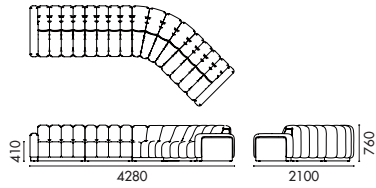

NAME
Salami Sofa /3-Seater
TYPE
SAL-SF-3S
DIMENSIONS
W2300 D1070 H760

产品名
肥肠沙发 / 三人位
型号
SAL-SF-3S
尺寸
W2300 D1070 H760

NAME
Salami Sofa /4-Seater
TYPE
SAL-SF-4S
DIMENSIONS
W2800 D1070 H760

产品名
肥肠沙发 / 四人位
型号
SAL-SF-4S
尺寸
W2800 D1070 H760

NAME
Salami Sofa /G01
TYPE
SAL-SF-G01
DIMENSIONS
W4280 D2100 H760

产品名
肥肠沙发组合 /G01
型号
SAL-SF-G01
尺寸
W4280 D2100 H760

NAME
Salami Sofa /G02
TYPE
SAL-SF-G02
DIMENSIONS
W4280 D2100 H760

产品名
肥肠沙发组合 /G02
型号
SAL-SF-G02
尺寸
W4280 D2100 H760