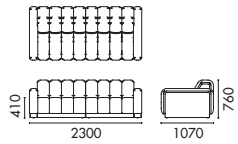

NAME
Salami Sofa /3-Seater
TYPE
SAL-SF-3S
DIMENSIONS
W2300 D1070 H760

产品名
肥肠沙发 / 三人位
型号
SAL-SF-3S
尺寸
W2300 D1070 H760

NAME
Salami Sofa /4-Seater
TYPE
SAL-SF-4S
DIMENSIONS
W2800 D1070 H760

产品名
肥肠沙发 / 四人位
型号
SAL-SF-4S
尺寸
W2800 D1070 H760