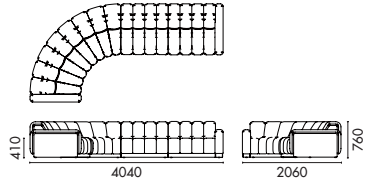

NAME
Salami Sofa /3-Seater
TYPE
SAL-SF-3S
DIMENSIONS
W2300 D1070 H760

产品名
肥肠沙发 / 三人位
型号
SAL-SF-3S
尺寸
W2300 D1070 H760

NAME
Salami Sofa /4-Seater
TYPE
SAL-SF-4S
DIMENSIONS
W2800 D1070 H760

产品名
肥肠沙发 / 四人位
型号
SAL-SF-4S
尺寸
W2800 D1070 H760

NAME
Salami Sofa /G01
TYPE
SAL-SF-G01
DIMENSIONS
W4280 D2100 H760

产品名
肥肠沙发组合 /G01
型号
SAL-SF-G01
尺寸
W4280 D2100 H760

NAME
Salami Sofa /G02
TYPE
SAL-SF-G02
DIMENSIONS
W4280 D2100 H760

产品名
肥肠沙发组合 /G02
型号
SAL-SF-G02
尺寸
W4280 D2100 H760