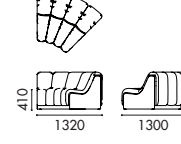

NAME
Salami Sofa /F
TYPE
SAL-SF-F
DIMENSIONS
W1320 D1300 H760

产品名
肥肠沙发模块 /F
型号
SAL-SF-F
尺寸
W1320 D1300 H760