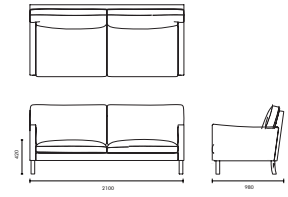

Panini Sofa (YG1607)

Panini Sofa (YG1607)

**NAME**  
Panini Sofa / 2-Seater  
**TYPE**  
PAN-SF-3S  
**DIMENSIONS**  
W2100 D980 H900

**产品名**  
帕尼尼沙发 / 三人位  
**型号**  
PAN-SF-3S  
**尺寸**  
W2100 D980 H900