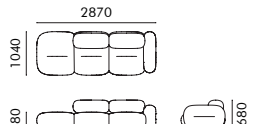

产品名
豌豆沙发

型号
OND-SF-3S

尺寸
W2220 D1040 H680

NAME
Ondo Sofa/4 seats

TYPE
OND-SF-4S

DIMENSIONS
W3050 D1040 H680

产品名
豌豆沙发

型号
OND-SF-4S

尺寸
W3050 D1040 H680

NAME
Ondo Sofa 3 seats/ LC

TYPE
OND-SF-G01-LC

DIMENSIONS
W2870 D1040 H680

产品名
豌豆沙发

型号
OND-SF-G01-LC

尺寸
W2870 D1040 H680

NAME
Ondo Sofa 3 seats/ RC

TYPE
OND-SF-G01-RC

DIMENSIONS
W2870 D1040 H680

产品名
豌豆沙发

型号
OND-SF-G01-RC

尺寸
W2870 D1040 H680

MATERIAL
P2 Plywood+Pine Frame+High Resilience Foam+Elastic Webbing+Adjustable Furniture Levelers (Plastic)+Metal Sectional Couch Connectors+Upholstery