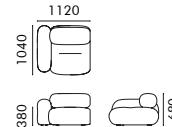

尺寸
W3050 D1040 H680

NAME
Ondo Sofa 3 seats/ LC

TYPE
OND-SF-G01-LC

DIMENSIONS
W2870 D1040 H680

产品名
豌豆沙发

型号
OND-SF-G01-LC

尺寸
W2870 D1040 H680

NAME
Ondo Sofa 3 seats/ RC

TYPE
OND-SF-G01-RC

DIMENSIONS
W2870 D1040 H680

产品名
豌豆沙发

型号
OND-SF-G01-RC

尺寸
W2870 D1040 H680

MATERIAL
P2 Plywood+Pine Frame+High Resilience Foam+Elastic Webbing+Adjustable Furniture Levelers (Plastic)+Metal Sectional Couch Connectors+Upholstery

材料说明
P2 多层板 + 松木实木框架 + 高回弹海绵 + 橡筋绑带 + 塑胶调节脚垫 + 金属山型插片 + 面料布套

NAME
Ondo Sofa 3 seats/ PF

TYPE
OND-SF-PF

DIMENSIONS
W980 D700 H380

产品名
豌豆沙发

型号
OND-SF-PF

尺寸
W980 D700 H380

MATERIAL
P2 Plywood+Pine Frame+High Resilience Foam+Elastic Webbing+Adjustable Furniture Levelers (Plastic)+Upholstery

材料说明
P2 多层板 + 松木实木框架 + 高回弹海绵 + 橡筋绑带 + 塑胶调节脚垫 + 面料布套

NAME
Ondo Sofa 3 seats L/R

TYPE
OND-SF-L/R

DIMENSIONS
W1120 D1040 H680

产品名
豌豆沙发 - 左扶手位 / 右扶手位

型号
OND-SF-L/R

尺寸
W1120 D1040 H680

NAME
Ondo Sofa 3 seats /C