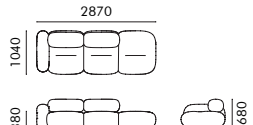

产品名
豌豆沙发

型号
OND-SF-3S

尺寸
W2220 D1040 H680

NAME
Ondo Sofa/4 seats

TYPE
OND-SF-4S

DIMENSIONS
W3050 D1040 H680

产品名
豌豆沙发

型号
OND-SF-4S

尺寸
W3050 D1040 H680

NAME
Ondo Sofa 3 seats/ LC

TYPE
OND-SF-G01-LC

DIMENSIONS
W2870 D1040 H680

产品名
豌豆沙发

型号
OND-SF-G01-LC

尺寸
W2870 D1040 H680

NAME
Ondo Sofa 3 seats/ RC

TYPE
OND-SF-G01-RC

DIMENSIONS
W2870 D1040 H680

产品名
豌豆沙发

型号
OND-SF-G01-RC

尺寸
W2870 D1040 H680

MATERIAL
P2 Plywood+Pine Frame+High Resilience Foam+Elastic Webbing+Adjustable Furniture Levelers (Plastic)+Metal Sectional Couch Connectors+Upholstery