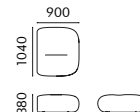

材料说明
P2 多层板 + 松木实木框架 + 高回弹海绵 + 橡筋绑带 + 塑胶调节脚垫 + 面料布套

NAME
Ondo Sofa 3 seats L/R

TYPE
OND-SF-L/R

DIMENSIONS
W1120 D1040 H680

产品名
豌豆沙发 - 左扶手位 / 右扶手位

型号
OND-SF-L/R

尺寸
W1120 D1040 H680

NAME
Ondo Sofa 3 seats /C

TYPE
OND-SF-C

DIMENSIONS
W840 D1040 H680

产品名
豌豆沙发 - 中间位

型号
OND-SF-C

尺寸
W840 D1040 H680

NAME
Ondo Sofa 3 seats F/G

TYPE
OND-SF-F/G

DIMENSIONS
W900 D1040 H380