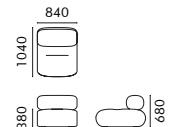

TYPE
OND-SF-G01-RC

DIMENSIONS
W2870 D1040 H680

产品名
豌豆沙发

型号
OND-SF-G01-RC

尺寸
W2870 D1040 H680

MATERIAL
P2 Plywood+Pine Frame+High Resilience Foam+Elastic Webbing+Adjustable Furniture Levelers (Plastic)+Metal Sectional Couch Connectors+Upholstery

材料说明
P2 多层板 + 松木实木框架 + 高回弹海绵 + 橡筋绑带 + 塑胶调节脚垫 + 金属山型插片 + 面料布套

NAME
Ondo Sofa 3 seats/ PF

TYPE
OND-SF-PF

DIMENSIONS
W980 D700 H380

产品名
豌豆沙发

型号
OND-SF-PF

尺寸
W980 D700 H380

MATERIAL
P2 Plywood+Pine Frame+High Resilience Foam+Elastic Webbing+Adjustable Furniture Levelers (Plastic)+Upholstery

材料说明
P2 多层板 + 松木实木框架 + 高回弹海绵 + 橡筋绑带 + 塑胶调节脚垫 + 面料布套

NAME
Ondo Sofa 3 seats L/R

TYPE
OND-SF-L/R

DIMENSIONS
W1120 D1040 H680

产品名
豌豆沙发 - 左扶手位 / 右扶手位

型号
OND-SF-L/R

尺寸
W1120 D1040 H680

NAME
Ondo Sofa 3 seats /C

TYPE
OND-SF-C

DIMENSIONS
W840 D1040 H680

产品名
豌豆沙发 - 中间位

型号
OND-SF-C

尺寸
W840 D1040 H680

NAME
Ondo Sofa 3 seats F/G

TYPE
OND-SF-F/G

DIMENSIONS
W900 D1040 H380