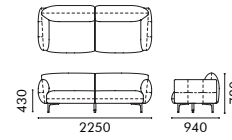

design by Cam

**NAME**  
Lasagna Sofa 2 seats  
**TYPE**  
LAS-SF-2S  
**DIMENSIONS**  
W1850 D940 H780

**产品名**  
千张沙发 两人位  
**型号**  
LAS-SF-2S  
**尺寸**  
W1850 D940 H780

**MATERIAL**  
P2 Plywood+Pine Frame+ZigZag Sinuous Springs+Elastic Webbing+Goose Down+Polyester Fiber Filler+High Resilience Foam+Metal Legs (Matte bronze black)+Upholstery

**材料说明**  
P2 多层板 + 松木实木框架 + 蛇形弹簧 + 橡筋绷带 + 鹅绒 + 羽绒棉 + 高回弹海绵 + 金属支撑脚 (哑光枪黑色) + 面料布套

**NAME**  
Lasagna Sofa 3 seats  
**TYPE**  
LAS-SF-3S  
**DIMENSIONS**  
W2250 D940 H780

**产品名**  
千张沙发 三人位  
**型号**  
LAS-SF-3S  
**尺寸**  
W2250 D940 H780