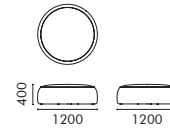

Special cutting foam is used to guarantee a durable and firm shape of Fagao Pouf.

This product is available across various fabrics.

NAME
Fagao Pouf / D600
TYPE
FAG-PF-D06
DIMENSIONS
Φ600 H400

产品名
发糕墩 D600 款
型号
FAG-PF-D06
尺寸
Φ600 H400

NAME
Fagao Pouf / D700
TYPE
FAG-PF-D07
DIMENSIONS
Φ700 H400

产品名
发糕墩 D700 款
型号
FAG-PF-D07
尺寸
Φ700 H400

NAME
Fagao Pouf / D1000
TYPE
FAG-PF-D10
DIMENSIONS
Φ1000 H400

产品名
发糕墩 D1000 款
型号
FAG-PF-D10
尺寸
Φ1000 H400