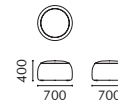

Special cutting foam is used to guarantee a durable and firm shape of Fagao Pouf.

This product is available across various fabrics.

NAME
Fagao Pouf / D600
TYPE
FAG-PF-D06
DIMENSIONS
Φ600 H400

产品名
发糕墩 D600 款
型号
FAG-PF-D06
尺寸
Φ600 H400

NAME
Fagao Pouf / D700
TYPE
FAG-PF-D07
DIMENSIONS
Φ700 H400

产品名
发糕墩 D700 款
型号
FAG-PF-D07
尺寸
Φ700 H400

NAME
Fagao Pouf / D1000
TYPE
FAG-PF-D10
DIMENSIONS
Φ1000 H400

产品名
发糕墩 D1000 款
型号
FAG-PF-D10
尺寸
Φ1000 H400