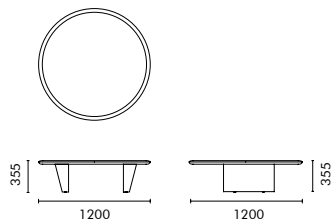

Dorayaki Coffee Table is now available across three dimensions. More color and dimensional options are coming soon.

Dorayaki Coffee Table

Dorayaki Coffee Table (900\*H355)

Doroyaki Coffee Table (φ1200\* h355)

**NAME**  
Dorayaki Coffee Table 700\*H415  
**TYPE**  
DORA-TB-CT-700-H415  
**DIMENSIONS**  
W700 D700 H415

**产品名**  
铜锣烧茶几 700 宽 415 高款  
**型号**  
DORA-TB-CT-700-H415  
**尺寸**  
W700 D700 H415

**NAME**  
Dorayaki Coffee Table 900\*H355  
**TYPE**  
DORA-TB-CT-900-H355  
**DIMENSIONS**  
W900 D350 H355

**产品名**  
铜锣烧茶几 900 宽 355 高款  
**型号**  
DORA-TB-CT-900-H355  
**尺寸**  
W900 D350 H355

**NAME**  
Dorayaki Coffee Table 1200\*H415  
**TYPE**  
DORA-TB-CT-1200-H415  
**DIMENSIONS**  
W1200 D350 H415

**产品名**  
铜锣烧茶几 1200 宽 415 高款  
**型号**  
DORA-TB-CT-1200-H415  
**尺寸**  
W1200 D350 H415

**NAME**  
Dorayaki Coffee Table φ1200\*H355  
**TYPE**  
DORA-TB-CT-φ1200-H355  
**DIMENSIONS**  
φ1200 H355

**产品名**  
铜锣烧茶几 1200 直径 355 高款  
**型号**  
DORA-TB-CT-φ1200-H355  
**尺寸**  
φ1200 H355

**MATERIAL**  
Table Top - MDF  
Bottom - MDF + Plywood